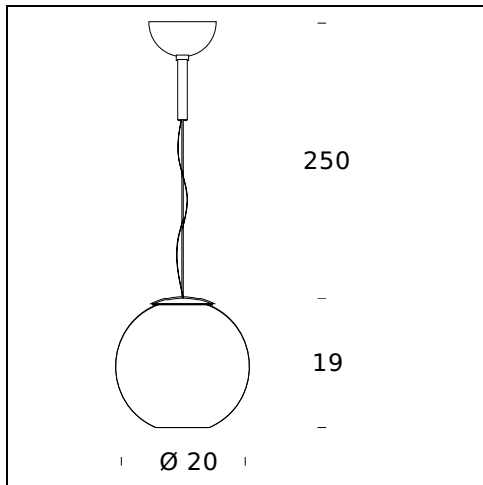

ESPECIFICACIONES TÉCNICAS

Lámpara de techo. Globo de vidrio soplado metalizado plata o cobre. Reflector de aluminio anodizado. Cable de alimentación transparente.

NOMBRE DEL MODELO: Globo di Luce

CÓDIGO: 3644/0..

DIMENSIONES: Ø 20 x 19 + 250 cm

MATERIALS: Glass

COLORES

- Chrome-Plated
- Copper

BOMBILLAS: 1×40W (HA) E14 PAR16

CABLE DE ALIMENTACIÓN: Transparent - Lenght 250 cm

CERTIFICACIONES Y SÍMBOLOS:

NOMBRE DEL MODELO: Globo di Luce

CÓDIGO: 3644..

DIMENSIONES: Ø 30 x 29 + 250 cm

MATERIALS: Glass

COLORES

- Chrome-Plated
- Copper

BOMBILLAS: 1×60W (HA) Eco Saver G9

CABLE DE ALIMENTACIÓN: Transparent - Lenght 250 cm

CERTIFICACIONES Y SÍMBOLOS:

NOMBRE DEL MODELO: Globo di Luce

CÓDIGO: 3644/1..

DIMENSIONES: Ø 45 x 53 + 250 cm

MATERIALS: Glass

COLORES

- Chrome-Plated
- Copper

BOMBILLAS: 1×150W (HA) Eco Saver E27

CABLE DE ALIMENTACIÓN: Transparent - Lenght 250 cm