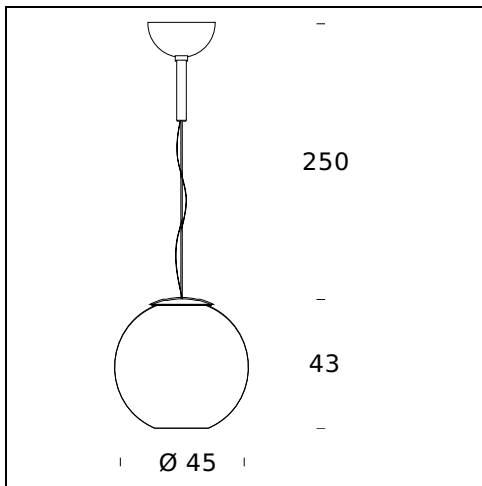

ESPECIFICACIONES TÉCNICAS

Lámpara de techo. Globo de vidrio soplado metalizado plata o cobre. Reflector de aluminio anodizado. Cable de alimentación transparente.

NOMBRE DEL MODELO: Globo di Luce

CÓDIGO: 3644/0..

DIMENSIONES: Ø 20 x 19 + 250 cm

MATERIALS: Glass

COLORES

- Chrome-Plated
- Copper

BOMBILLAS: 1×40W (HA) E14 PAR16

CABLE DE ALIMENTACIÓN: Transparent - Lenght 250 cm

CERTIFICACIONES Y SÍMBOLOS:

NOMBRE DEL MODELO: Globo di Luce

CÓDIGO: 3644..

DIMENSIONES: Ø 30 x 29 + 250 cm

MATERIALS: Glass

COLORES

- Chrome-Plated
- Copper

BOMBILLAS: 1×60W (HA) Eco Saver G9

CABLE DE ALIMENTACIÓN: Transparent - Lenght 250 cm

CERTIFICACIONES Y SÍMBOLOS:

NOMBRE DEL MODELO: Globo di Luce

CÓDIGO: 3644/1..

DIMENSIONES: Ø 45 x 53 + 250 cm

MATERIALS: Glass

COLORES

- Chrome-Plated
- Copper

BOMBILLAS: 1×150W (HA) Eco Saver E27

CABLE DE ALIMENTACIÓN: Transparent - Lenght 250 cm