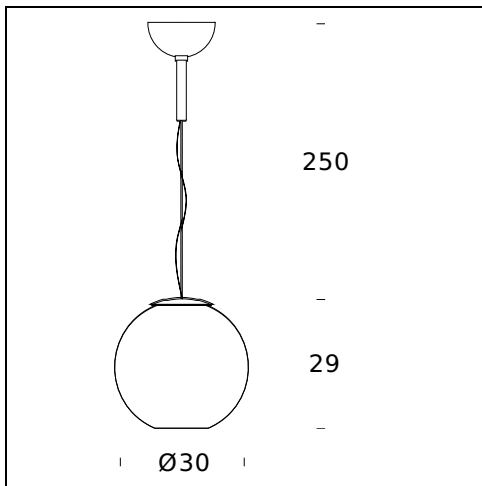

ESPECIFICACIONES TÉCNICAS

Lámpara de techo. Globo de vidrio soplado metalizado plata o cobre. Reflector de aluminio anodizado. Cable de alimentación transparente.

NOMBRE DEL MODELO: Globo di Luce

CÓDIGO: 3644/0..

DIMENSIONES: Ø 20 x 19 + 250 cm

MATERIALS: Glass

COLORES

- Chrome-Plated
- Copper

BOMBILLAS: 1×40W (HA) E14 PAR16

CABLE DE ALIMENTACIÓN: Transparent - Lenght 250 cm

CERTIFICACIONES Y SÍMBOLOS:

NOMBRE DEL MODELO: Globo di Luce

CÓDIGO: 3644..

DIMENSIONES: Ø 30 x 29 + 250 cm

MATERIALS: Glass

COLORES

- Chrome-Plated
- Copper

BOMBILLAS: 1×60W (HA) Eco Saver G9

CABLE DE ALIMENTACIÓN: Transparent - Lenght 250 cm

CERTIFICACIONES Y SÍMBOLOS:

NOMBRE DEL MODELO: Globo di Luce

CÓDIGO: 3644/1..

DIMENSIONES: Ø 45 x 53 + 250 cm

MATERIALS: Glass

COLORES

- Chrome-Plated
- Copper

BOMBILLAS: 1×150W (HA) Eco Saver E27

CABLE DE ALIMENTACIÓN: Transparent - Lenght 250 cm