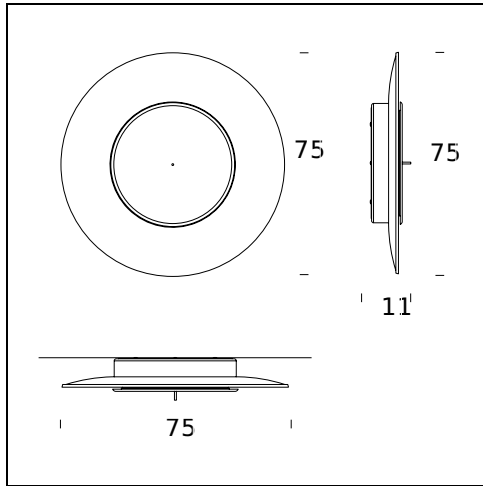

reddot award 2014
honourable mention

ESPECIFICACIONES TÉCNICAS

Lámpara de pared y plafón. Reflector y disco frontal de aluminio, disponible con reflector blanco y disco frontal blanco, reflector blanco y disco frontal negro, reflector aluminio pulido y disco frontal negro, reflector recubierto pan de oro y disco frontal negro, reflector y disco frontal recubierto pan de oro, reflector recubierto pan de oro y disco frontal recubierto pan de cobre, reflector recubierto pan de cobre y disco frontal negro, reflector recubierto pan de cobre y disco frontal recubierto pan de oro o reflector y disco frontal recubiertos pan de cobre.

NOMBRE DEL MODELO: Lunaire

CÓDIGO: 4246..

DIMENSIONES: ø 75 × 11 cm

MATERIALS: Metal

COLORES

- Copper-Leaf
- Copper-Leaf And Black
- Gold-Leaf And Black
- White - RAL Code: RAL 9010
- ◐ White Reflector And Black Front - RAL Code: RAL 9010 / RAL 9005

BOMBILLAS: 1×55W (FL) 2Gx13

CERTIFICACIONES Y SÍMBOLOS:

NOMBRE DEL MODELO: Lunaire Led

CÓDIGO: 4298..

DIMENSIONES: \varnothing 75 x 11 cm

MATERIALS: Metal

COLORES

- Copper-Leaf
- Copper-Leaf And Black
- Gold-Leaf And Black
- White - RAL Code: RAL 9010
- White Reflector And Black Front - RAL Code: RAL 9010 / RAL 9005