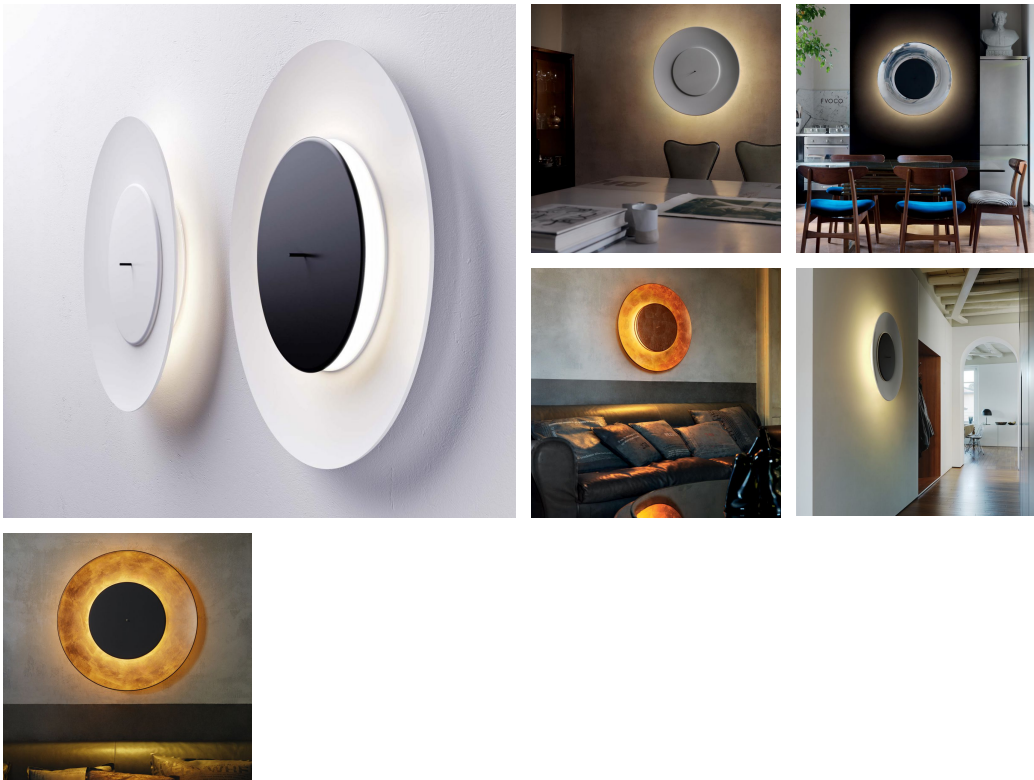

LUNAIRE

Ferréol Babin, 2013

Lunaire es una lámpara de pared y plafón que impacta por su efecto luminoso, que recuerda el fenómeno de luz que se produce durante los eclipses. Un gran difusor de aluminio de forma cóncava aloja en su interior un disco frontal más pequeño; este último, que contiene la fuente luminosa, produce una luz distinta dependiendo de su posición respecto al difusor: cuando está cerrado, la luz se difunde por la parte trasera, mientras que cuando está abierto la luz se libera frontalmente reflejándose en el difusor principal. El cambio de posición se efectúa de modo simple e inmediato tirando hacia fuera o empujando el perno frontal para obtener la luz más adecuada a las exigencias de cada momento. Gracias al generoso diámetro del difusor, Lunaire es una lámpara idónea para iluminar grandes espacios, ya sean domésticos como en el ámbito de las colectividades.

reddot award 2014
honourable mention

ESPECIFICACIONES TÉCNICAS

Lámpara de pared y plafón. Reflector y disco frontal de aluminio, disponible con reflector blanco y disco frontal blanco, reflector blanco y disco frontal negro, reflector aluminio pulido y disco frontal negro, reflector recubierto pan de oro y disco frontal negro, reflector y disco frontal recubierto pan de oro, reflector recubierto pan de oro y disco frontal recubierto pan de cobre, reflector recubierto pan de cobre y disco frontal negro, reflector recubierto pan de cobre y disco frontal recubierto pan de oro o reflector y disco frontal recubiertos pan de cobre.

NOMBRE DEL MODELO: Lunaire

CÓDIGO: 4246..

DIMENSIONES: ø 75 × 11 cm

MATERIALS: Metal

COLORES

- Copper-Leaf
- Copper-Leaf And Black
- Gold-Leaf And Black
- White - RAL Code: RAL 9010
- ◐ White Reflector And Black Front - RAL Code: RAL 9010 / RAL 9005