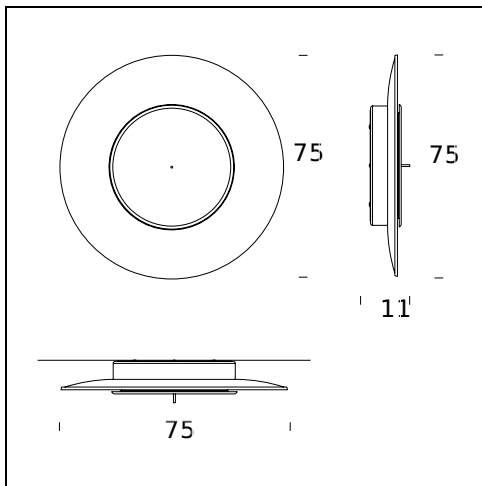

reddot award 2014
honourable mention

ESPECIFICACIONES TÉCNICAS

Lámpara de pared y plafón. Reflector y disco frontal de aluminio, disponible con reflector blanco y disco frontal blanco, reflector blanco y disco frontal negro, reflector aluminio pulido y disco frontal negro, reflector recubierto pan de oro y disco frontal negro, reflector y disco frontal recubierto pan de oro, reflector recubierto pan de oro y disco frontal recubierto pan de cobre, reflector recubierto pan de cobre y disco frontal negro, reflector recubierto pan de cobre y disco frontal recubierto pan de oro o reflector y disco frontal recubiertos pan de cobre.

NOMBRE DEL MODELO: Lunaire

CÓDIGO: 4246..

DIMENSIONES: ø 75 × 11 cm

MATERIALS: Metal

COLORES

- Copper-Leaf
- Copper-Leaf And Black
- Gold-Leaf And Black
- White - RAL Code: RAL 9010
- ◐ White Reflector And Black Front - RAL Code: RAL 9010 / RAL 9005

BOMBILLAS: 1×55W (FL) 2Gx13

CERTIFICACIONES Y SÍMBOLOS:

NOMBRE DEL MODELO: Lunaire Led

CÓDIGO: 4298..

DIMENSIONES: \varnothing 75 x 11 cm

MATERIALS: Metal

COLORES

- Copper-Leaf
- Copper-Leaf And Black
- Gold-Leaf And Black
- White - RAL Code: RAL 9010
- White Reflector And Black Front - RAL Code: RAL 9010 / RAL 9005