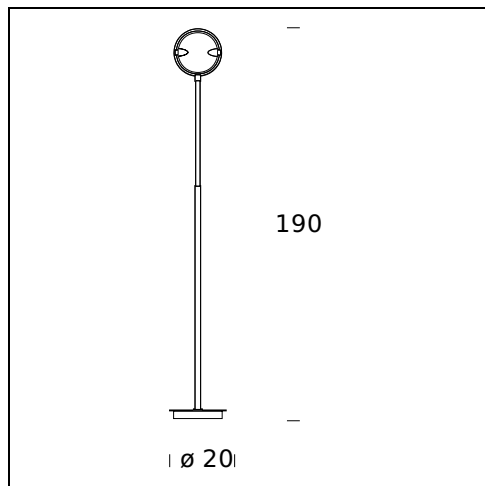

NOMBRE DEL MODELO: Nobi

CÓDIGO: 3026..

DIMENSIONES: Ø 20 x 190 cm

MATERIALS: Glass, metal

COLORES

- Chrome-Plated
- Satin Nickel-Plated
- White - RAL Code: RAL 9003 Matt

BOMBILLAS: 1x120W (HA) Eco Saver R7s/80

PLUG: Black

CABLE DE ALIMENTACIÓN: Black

DIMMER: Dimmer

CERTIFICACIONES Y SÍMBOLOS:

NOMBRE DEL MODELO: Nobli

CÓDIGO: 3392..

DIMENSIONES: Ø 30 x 205 cm

MATERIALS: Glass, metal