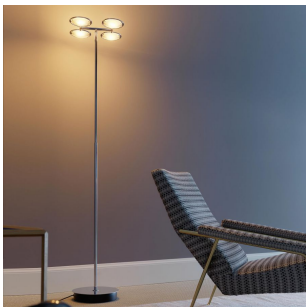

NOBI

Lámpara Colgante