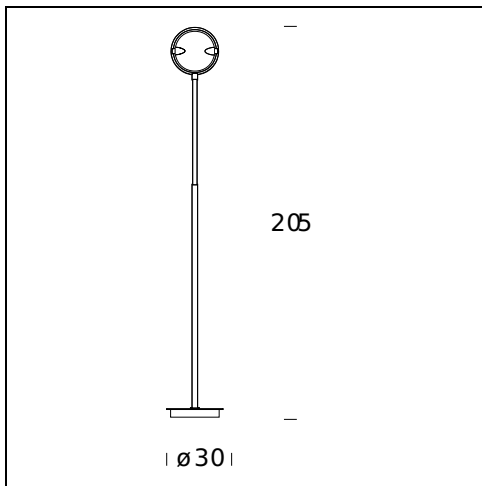

NOMBRE DEL MODELO: Nobi

CÓDIGO: 3026..

DIMENSIONES: Ø 20 x 190 cm

MATERIALS: Glass, metal

COLORES

- Chrome-Plated
- Satin Nickel-Plated
- White - RAL Code: RAL 9003 Matt

BOMBILLAS: 1x120W (HA) Eco Saver R7s/80

PLUG: Black

CABLE DE ALIMENTACIÓN: Black

DIMMER: Dimmer

CERTIFICACIONES Y SÍMBOLOS:

NOMBRE DEL MODELO: Nobli

CÓDIGO: 3392..

DIMENSIONES: Ø 30 x 205 cm

MATERIALS: Glass, metal