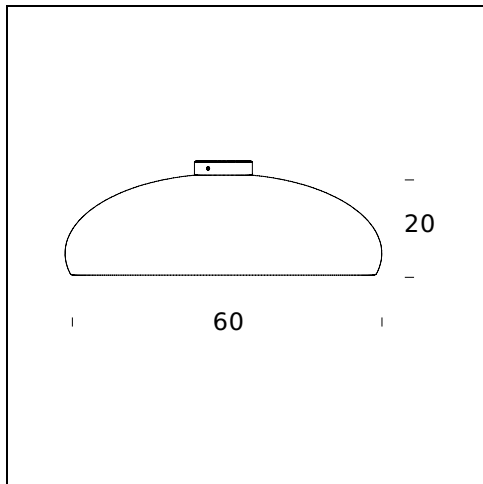

**NOMBRE DEL MODELO:** Pangen

**CÓDIGO:** 4197..

**DIMENSIONES:** ø 60 × 20 cm

**MATERIALS:** Metal