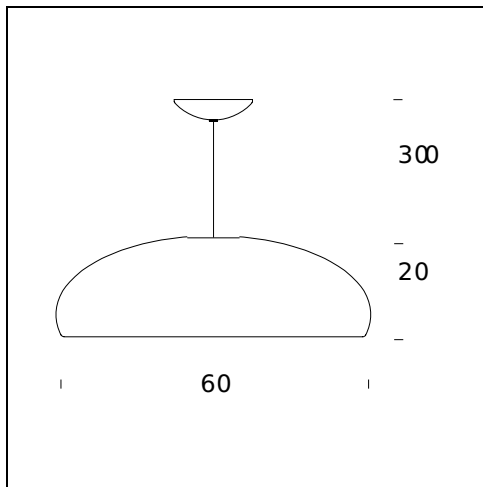

PANGEN

Historical Archive, 2012

This lampshade is a fluid, minimal dome shape, its lacquer finish and modern colors ensuring surprising lighting. Available in suspension and ceiling mounted versions.

RELATED PRODUCTS

PANGEN

Plafón

ESPECIFICACIONES TÉCNICAS

Lámpara de techo. Cuerpo de aluminio pintado blanco BI (RAL 9003 brillante), negro N (RAL 9005 brillante), rojo R (RAL 3004 brillante), verde V (RAL 6003 brillante) y naranja AR (RAL 2010 brillante). Pantalla difusora de policarbonato satinado. Cable de alimentación transparente. Florón cromado.

NOMBRE DEL MODELO: Pangen

CÓDIGO: 4196..

DIMENSIONES: ø 60 × 20 + 300 cm

MATERIALS: Metal

COLORES

- Black - RAL Code: RAL 9005 Gloss
- Green - RAL Code: RAL 6003 Gloss
- Red - RAL Code: RAL 3004 Gloss
- White Gloss - RAL Code: RAL 9003 Gloss