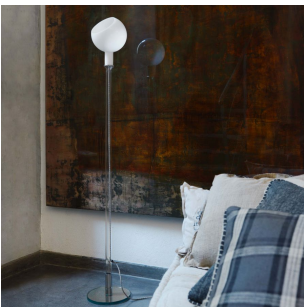

PAROLA, PAROLONA

Lámpara de pie