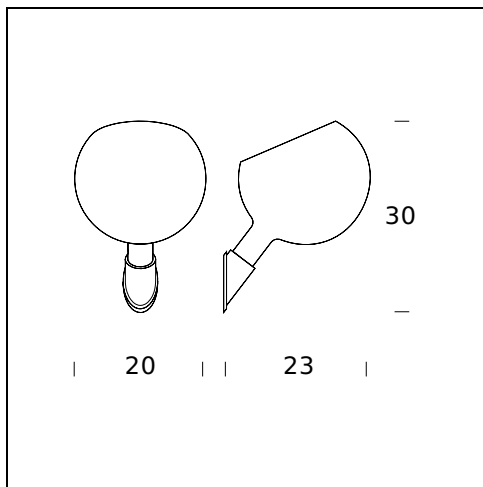

Lámpara de pared. Montura de acero niquelado. Difusor de vidrio soplado opalino ámbar o blanco.

NOMBRE DEL MODELO: Parola

CÓDIGO: M26890N+V2689.

DIMENSIONES: 20 x 23 x 30

MATERIALS: Glass, metal

COLORES

● Amber