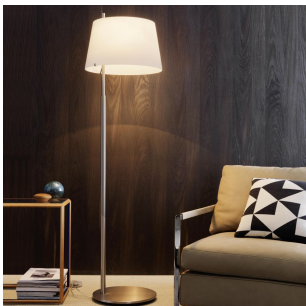

RELATED PRODUCTS