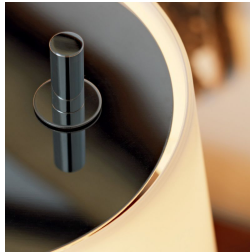

# PASSION

Studio Beretta Associati, 2004

Passion concilia armoniosamente la delicadeza del vidrio satinado y la pureza del metal. Disponible como lámpara de techo y en las versiones de sobremesa y de pie. En estas últimas, el pie descentrado respecto a la base constituye un elemento distintivo.

## ESPECIFICACIONES TÉCNICAS

Lámpara de sobremesa con dimer. Montura de latón cromado CR o niquelado cepillado NC. Difusor de vidrio blanco opalino, soplado y satinado. Reflector superior de metal. Cable de alimentación, dimer y enchufe transparentes.

**NOMBRE DEL MODELO:** Passion

**CÓDIGO:** 3610/00..

**DIMENSIONES:** ø 20 × 36 cm

**MATERIALS:** Glass, metal