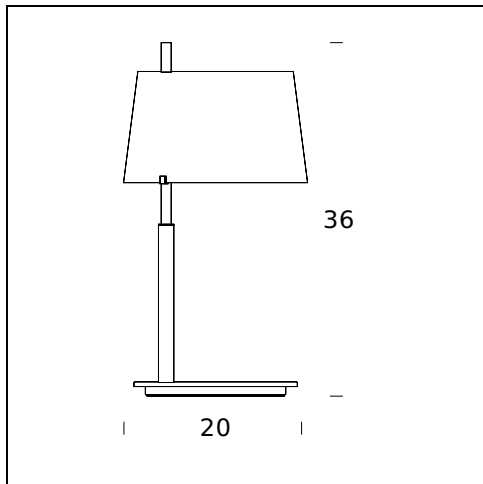

**NOMBRE DEL MODELO:** Passion

**CÓDIGO:** 3610/00..

**DIMENSIONES:** ø 20 × 36 cm

**MATERIALS:** Glass, metal

### CERTIFICACIONES Y SÍMBOLOS:

**NOMBRE DEL MODELO:** Passion

**CÓDIGO:** 3610/0..

**DIMENSIONES:** ø 31 × 60 cm

**MATERIALS:** Glass, metal

**COLORES**

- Chrome-Plated
- Nickel-Plated - RAL Code: RAL 9006 Matt