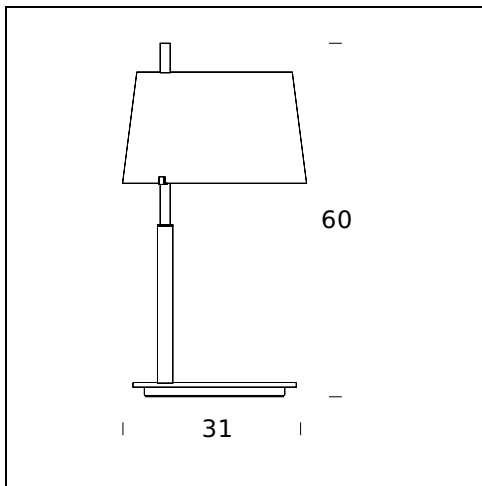

**NOMBRE DEL MODELO:** Passion

**CÓDIGO:** 3610/00..

**DIMENSIONES:** ø 20 × 36 cm

**MATERIALS:** Glass, metal

### COLORES

- Chrome-Plated
- Nickel-Plated - RAL Code: RAL 9006 Matt

**BOMBILLAS:** 1×60W (HA) or 1×48W (HA) Eco Saver G9

**PLUG:** Transparent

**CABLE DE ALIMENTACIÓN:** Transparent

**DIMMER:** Dimmer

### CERTIFICACIONES Y SÍMBOLOS:

**NOMBRE DEL MODELO:** Passion

**CÓDIGO:** 3610/0..

**DIMENSIONES:** ø 31 × 60 cm

**MATERIALS:** Glass, metal

**COLORES**

- Chrome-Plated
- Nickel-Plated - RAL Code: RAL 9006 Matt