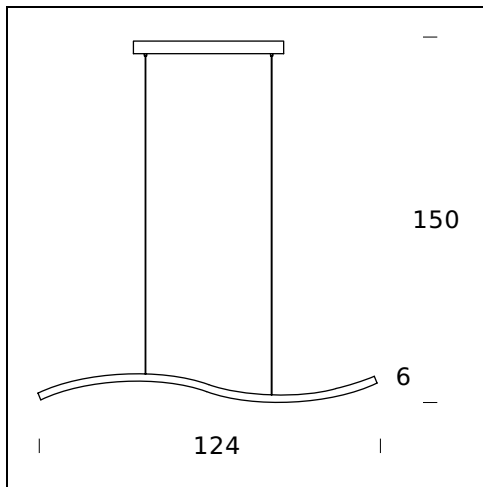

SERPENTINE

Gabi Peretto, 2011

Una onda luminosa que fluctúa en el espacio dando vida a un inédito juego de luces. Los 364 ledes instalados en la parte inferior de la lámpara garantizan un sorprendente efecto de luz y movimiento.

ESPECIFICACIONES TÉCNICAS

Lámpara de techo. Estructura de aluminio extruido y curvado, pintado blanco. Cables de alimentación/suspensión transparentes con sistema de regulación de la longitud de los cables en el interior del canal de cables y sistema de equilibrado en el cuerpo mediante una ranura. Pantalla de metacrilato milrayas. Emisión de luz directa.

NOMBRE DEL MODELO: Serpentine

CÓDIGO: 4175BI

DIMENSIONES: 124 × 6 + 150 cm

MATERIALS: Metal, Methacrylate

BOMBILLAS: 364 LED - 23W (3500 K, CRI 80, 2090 Lm)

CERTIFICACIONES Y SÍMBOLOS:

Subject to technical modifications and modifications to content