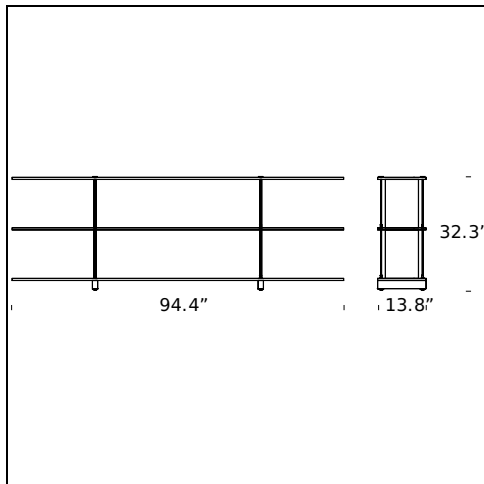

RELATED PRODUCTS

TESO BOOKCASE

ESPECIFICACIONES TÉCNICAS

Consola abierta en los dos lados. Estantes y montantes de vidrio float de 15 mm y 25 mm de grosor respectivamente. Tirantes de metal cromado. Gracias al alto coeficiente de compresión del vidrio, la tensión transforma la consola en un bloque único.

NOMBRE DEL MODELO: Teso Console

CÓDIGO: 2842

DIMENSIONES: 240 x 35 x 82 cm

MATERIALS: Glass

Subject to technical modifications and modifications to content