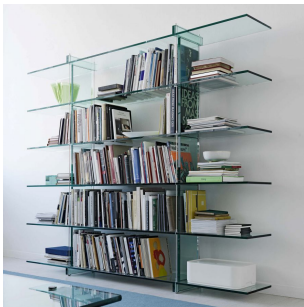

TESO CONSOLE

Renzo Piano, 1991

Renzo Piano se mide por primera vez con el campo del diseño proyectando para FontanaArte una producción coordinada de sistemas de decoración en un único material: el vidrio, símbolo de la historia productiva de la empresa. Una colección de enorme valor, compuesta por mesa, librería y consola.

RELATED PRODUCTS

TESO BOOKCASE

ESPECIFICACIONES TÉCNICAS

Consola abierta en los dos lados. Estantes y montantes de vidrio float de 15 mm y 25 mm de grosor respectivamente. Tirantes de metal cromado. Gracias al alto coeficiente de compresión del vidrio, la tensión transforma la consola en un bloque único.

NOMBRE DEL MODELO: Teso Console

CÓDIGO: 2842

DIMENSIONES: 240 x 35 x 82 cm

MATERIALS: Glass

Subject to technical modifications and modifications to content