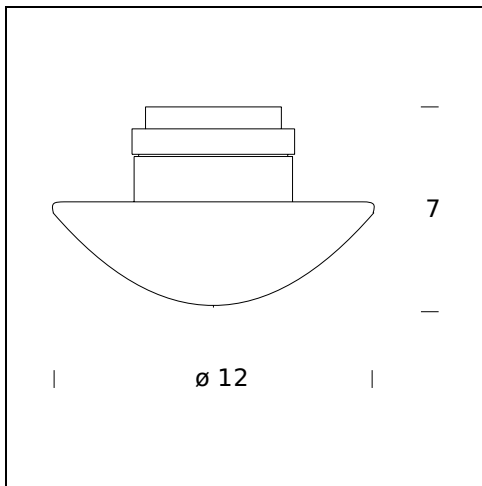

Lámpara de pared/plafón. Montura de tecnopolímero de elevada resistencia térmica. Difusor de vidrio arenado resistente al calor.

NOMBRE DEL MODELO: Sillaba

CÓDIGO: 2775/2G

DIMENSIONES: $\varnothing 9 \times 6$ cm

MATERIALS: Glass, metal

BOMBILLAS: 1x20W (HA) or 1x14W (HA) Eco Saver G4 12V (El alimentador de 12 V no viene de serie)

CERTIFICACIONES Y SÍMBOLOS:

NOMBRE DEL MODELO: Sillaba

CÓDIGO: 2775/5G

DIMENSIONES: 11,2 x 7

NOMBRE DEL MODELO: Sillaba, recessed lamp

CÓDIGO: 2969/2G

DIMENSIONES: ø 9 x 6 cm

MATERIALS: Glass, metal

BOMBILLAS: 1x20W (HA) G4 12V or 1x14W (HA) Eco Saver G4 12V (El alimentador de 12 V no viene de serie)

CERTIFICACIONES Y SÍMBOLOS:

CE IP40 *Classe III*

NOMBRE DEL MODELO: Sillaba, recessed lamp

CÓDIGO: 2969/5G

DIMENSIONES: ø 12 x 6,5 cm

MATERIALS: Glass, metal

BOMBILLAS: 1×50W (HA) GY6.35 12V or 1×35W (HA) Eco Saver GY6.35 12V (El alimentador de 12 V no viene de serie)