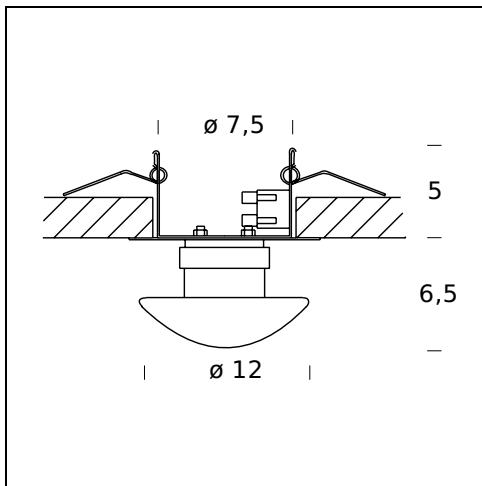

MATERIALS: Glass, metal

BOMBILLAS: 1x20W (HA) or 1x14W (HA) Eco Saver G4 12V (El alimentador de 12 V no viene de serie)

CERTIFICACIONES Y SÍMBOLOS:

NOMBRE DEL MODELO: Sillaba

CÓDIGO: 2775/5G

DIMENSIONES: 11,2 x 7

BOMBILLAS: 1x60W (HA) or 1x48W (HA) Eco Saver G9

CERTIFICACIONES Y SÍMBOLOS:

NOMBRE DEL MODELO: Sillaba

CÓDIGO: 4221/7/23G

DIMENSIONES: ø 14 x 9 cm

BOMBILLAS: 1 LED - 8W (3000 K, CRI 80, 650 Lm)

CERTIFICACIONES Y SÍMBOLOS:

NOMBRE DEL MODELO: Sillaba, recessed lamp

CÓDIGO: 2969/2G

DIMENSIONES: ø 9 x 6 cm

MATERIALS: Glass, metal

BOMBILLAS: 1x20W (HA) G4 12V or 1x14W (HA) Eco Saver G4 12V (El alimentador de 12 V no viene de serie)

CERTIFICACIONES Y SÍMBOLOS:

CE IP40 *Classe III*

NOMBRE DEL MODELO: Sillaba, recessed lamp

CÓDIGO: 2969/5G

DIMENSIONES: ø 12 x 6,5 cm

MATERIALS: Glass, metal

BOMBILLAS: 1×50W (HA) GY6.35 12V or 1×35W (HA) Eco Saver GY6.35 12V (El alimentador de 12 V no viene de serie)