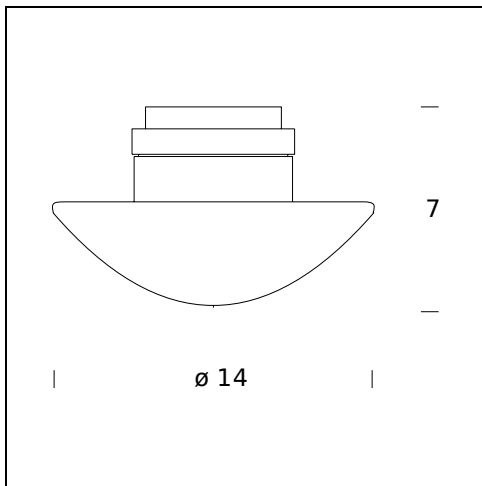

Lámpara de pared/plafón. Montura de tecnopolímero de elevada resistencia térmica. Difusor de vidrio arenado resistente al calor.

NOMBRE DEL MODELO: Sillaba

CÓDIGO: 2775/2G

DIMENSIONES: $\varnothing 9 \times 6$ cm

MATERIALS: Glass, metal

BOMBILLAS: 1x20W (HA) or 1x14W (HA) Eco Saver G4 12V (El alimentador de 12 V no viene de serie)

CERTIFICACIONES Y SÍMBOLOS:

NOMBRE DEL MODELO: Sillaba

CÓDIGO: 2775/5G

DIMENSIONES: 11,2 x 7

MATERIALS: Glass, metal

BOMBILLAS: 1x50W (HA) or 1x35W (HA) Eco Saver GY6.35 12V (El alimentador de 12 V no viene de serie)

CERTIFICACIONES Y SÍMBOLOS:

NOMBRE DEL MODELO: Sillaba

CÓDIGO: 2775/7/23G

DIMENSIONES: \varnothing 14 x 9 cm

NOMBRE DEL MODELO: Sillaba, recessed lamp

CÓDIGO: 2969/2G

DIMENSIONES: ø 9 x 6 cm

MATERIALS: Glass, metal

BOMBILLAS: 1x20W (HA) G4 12V or 1x14W (HA) Eco Saver G4 12V (El alimentador de 12 V no viene de serie)