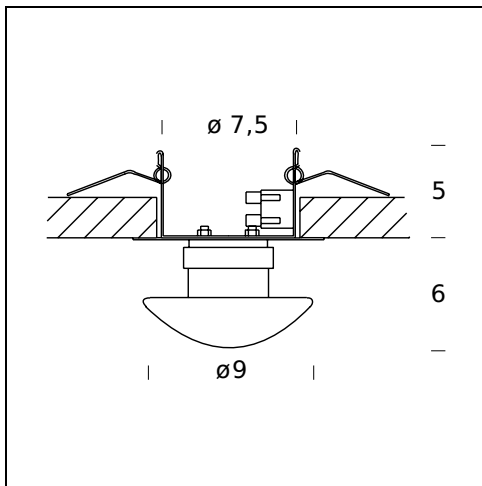

MATERIALS: Glass, metal

BOMBILLAS: 1x20W (HA) or 1x14W (HA) Eco Saver G4 12V (El alimentador de 12 V no viene de serie)

CERTIFICACIONES Y SÍMBOLOS:

NOMBRE DEL MODELO: Sillaba

CÓDIGO: 2775/5G

DIMENSIONES: 11,2 x 7

MATERIALS: Glass, metal

BOMBILLAS: 1x50W (HA) or 1x35W (HA) Eco Saver GY6.35 12V (El alimentador de 12 V no viene de serie)

CERTIFICACIONES Y SÍMBOLOS:

NOMBRE DEL MODELO: Sillaba

CÓDIGO: 2775/7/23G

DIMENSIONES: \varnothing 14 x 9 cm

BOMBILLAS: 1x60W (HA) or 1x48W (HA) Eco Saver G9

CERTIFICACIONES Y SÍMBOLOS:

NOMBRE DEL MODELO: Sillaba

CÓDIGO: 4221/7/23G

DIMENSIONES: ø 14 x 9 cm

BOMBILLAS: 1 LED - 8W (3000 K, CRI 80, 650 Lm)

CERTIFICACIONES Y SÍMBOLOS:

NOMBRE DEL MODELO: Sillaba, recessed lamp

CÓDIGO: 2969/2G

DIMENSIONES: ø 9 x 6 cm

MATERIALS: Glass, metal

BOMBILLAS: 1x20W (HA) G4 12V or 1x14W (HA) Eco Saver G4 12V (El alimentador de 12 V no viene de serie)