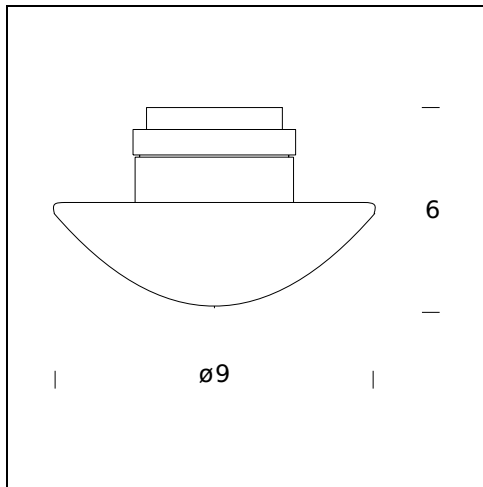

Lámpara de pared/plafón. Montura de tecnopolímero de elevada resistencia térmica. Difusor de vidrio arenado resistente al calor.

NOMBRE DEL MODELO: Sillaba

CÓDIGO: 2775/2G

DIMENSIONES: $\varnothing 9 \times 6$ cm

MATERIALS: Glass, metal

BOMBILLAS: 1x20W (HA) or 1x14W (HA) Eco Saver G4 12V (El alimentador de 12 V no viene de serie)

CERTIFICACIONES Y SÍMBOLOS:

NOMBRE DEL MODELO: Sillaba

CÓDIGO: 2775/5G

DIMENSIONES: 11,2 x 7

NOMBRE DEL MODELO: Sillaba, recessed lamp

CÓDIGO: 2969/2G

DIMENSIONES: ø 9 x 6 cm

MATERIALS: Glass, metal

BOMBILLAS: 1x20W (HA) G4 12V or 1x14W (HA) Eco Saver G4 12V (El alimentador de 12 V no viene de serie)

CERTIFICACIONES Y SÍMBOLOS:

CE IP40 *Classe III*

NOMBRE DEL MODELO: Sillaba, recessed lamp

CÓDIGO: 2969/5G

DIMENSIONES: ø 12 x 6,5 cm

MATERIALS: Glass, metal

BOMBILLAS: 1×50W (HA) GY6.35 12V or 1×35W (HA) Eco Saver GY6.35 12V (El alimentador de 12 V no viene de serie)