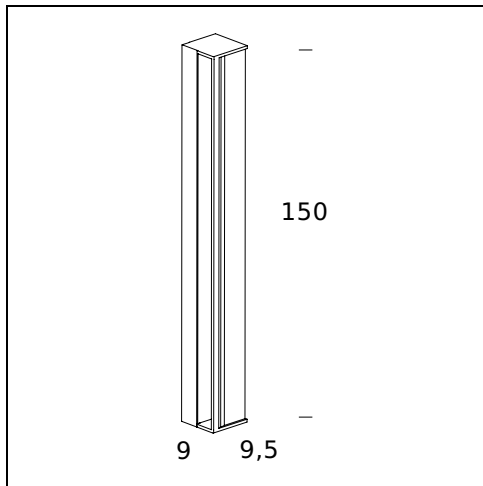

SLOT

David Chipperfield, 2005

Serie de lámparas empotrables de pared o de techo para la iluminación con luz indirecta. El aparato presenta una estructura de metal pintada con polvo epoxi de color blanco mate que aloja una o varias lámparas fluorescentes con dimer. La esencialidad de su diseño permite obtener un efecto luminoso similar a un corte de luz sobre una pared.

ESPECIFICACIONES TÉCNICAS

Serie de lámparas empotrables de pared o de techo para iluminar con luz indirecta. El aparato incluye una estructura de metal pintada con polvo epoxy de color blanco en la que se alojan una o varias luces fluorescentes de intensidad regulable. Gracias a la presencia de una tapa que se mantiene en su posición con un imán de neodimio, resulta particularmente fácil de montar y de limpiar. La esencialidad del diseño produce un efecto luminoso similar a una raja de luz en la pared, lo que convierte a Slot en un producto particularmente adecuado para los espacios públicos y privados en los que, además de la iluminación, se requiere un efecto decorativo no invasivo. El aparato está dotado con alimentación electrónica de intensidad luminosa regulable (1-10V) y puede montarse con o sin carcasa (indispensable en presencia de techos falsos de escayola). Para instalarla correctamente, la lámpara debe tener una fisura de 4 mm en los cuatro lados de su perímetro.

NOMBRE DEL MODELO: Slot

CÓDIGO: 3749/3

DIMENSIONES: 9,5 x 9,5 x 151 cm

MATERIALS: Metal

BOMBILLAS: 1×35W (FL) G5 FH or 1×49W (FL) G5 FQ or 1×80W (FL) G5 FQ

CERTIFICACIONES Y SÍMBOLOS:

NOMBRE DEL MODELO: Slot

CÓDIGO: 3749/4

DIMENSIONES: 9,5 x 9,5 x 247 cm

MATERIALS: Metal

BOMBILLAS: 1×35W (FL) G5 FH or 1×49W (FL)G5 FQ or 1×80W (FL) G5 FQ + 1×28W (FL) FH or 1×54W (FL)G5 FQ

CERTIFICACIONES Y SÍMBOLOS:

COMPONENTES