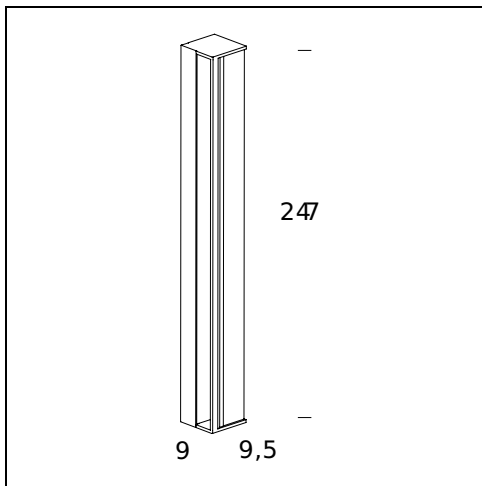

ESPECIFICACIONES TÉCNICAS

Serie de lámparas empotrables de pared o de techo para iluminar con luz indirecta. El aparato incluye una estructura de metal pintada con polvo epoxy de color blanco en la que se alojan una o varias luces fluorescentes de intensidad regulable. Gracias a la presencia de una tapa que se mantiene en su posición con un imán de neodimio, resulta particularmente fácil de montar y de limpiar. La esencialidad del diseño produce un efecto luminoso similar a una raja de luz en la pared, lo que convierte a Slot en un producto particularmente adecuado para los espacios públicos y privados en los que, además de la iluminación, se requiere un efecto decorativo no invasivo. El aparato está dotado con alimentación electrónica de intensidad luminosa regulable (1-10V) y puede montarse con o sin carcasa (indispensable en presencia de techos falsos de escayola). Para instalarla correctamente, la lámpara debe tener una fisura de 4 mm en los cuatro lados de su perímetro.

NOMBRE DEL MODELO: Slot

CÓDIGO: 3749/3

DIMENSIONES: 9,5 x 9,5 x 151 cm

MATERIALS: Metal

BOMBILLAS: 1×35W (FL) G5 FH or 1×49W (FL) G5 FQ or 1×80W (FL) G5 FQ

CERTIFICACIONES Y SÍMBOLOS:

NOMBRE DEL MODELO: Slot

CÓDIGO: 3749/4

DIMENSIONES: 9,5 x 9,5 x 247 cm

MATERIALS: Metal

BOMBILLAS: 1×35W (FL) G5 FH or 1×49W (FL)G5 FQ or 1×80W (FL) G5 FQ + 1×28W (FL) FH or 1×54W (FL)G5 FQ

CERTIFICACIONES Y SÍMBOLOS:

COMPONENTES