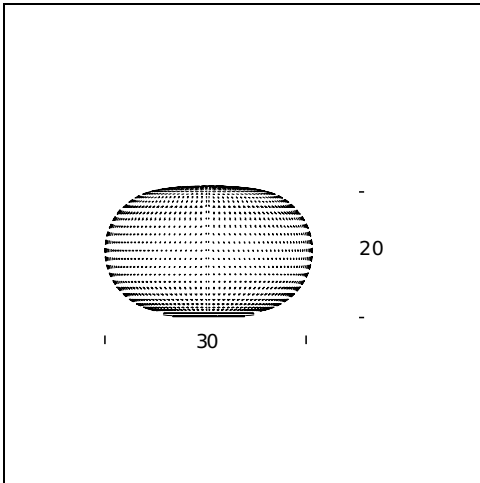

Plafón

ESPECIFICACIONES TÉCNICAS

Lámpara de mesa. Difusor de vidrio encamisado color blanco leche, soplado y satinado. Base de metal blanco. Cable de alimentación y clavija transparente.

NOMBRE DEL MODELO: Bianca Small

CÓDIGO: 4308/0BI

DIMENSIONES: Ø 16x12 cm

MATERIALS: Glass

COLORES

○ White

BOMBILLAS: Led - 4,5W (2700 K, CRI>80, 350 Lm) 230V

PLUG: Transparent

CABLE DE ALIMENTACIÓN: Transparent

CERTIFICACIONES Y SÍMBOLOS:

NOMBRE DEL MODELO: Bianca Medium

CÓDIGO: 4308BI

DIMENSIONES: Ø 30x20 cm

MATERIALS: Glass

COLORES

White

BOMBILLAS: Led - 17,5W (2700 K, CRI>80, 1650 Lm) 230V

PLUG: Transparent

CABLE DE ALIMENTACIÓN: Transparent

DIMMER: Transparent

CERTIFICACIONES Y SÍMBOLOS:

NOMBRE DEL MODELO: Bianca Large

CÓDIGO: 4308/1BI

DIMENSIONES: Ø 50 x 35,5 cm

MATERIALS: Glass