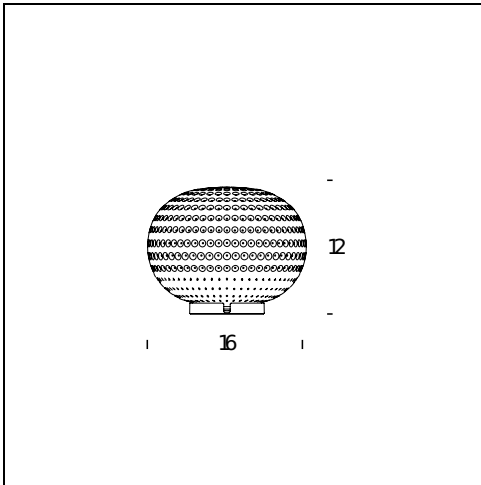

Plafón

ESPECIFICACIONES TÉCNICAS

Lámpara de mesa. Difusor de vidrio encamisado color blanco leche, soplado y satinado. Base de metal blanco. Cable de alimentación y clavija transparente.

NOMBRE DEL MODELO: Bianca Small

CÓDIGO: 4308/0BI

DIMENSIONES: Ø 16x12 cm

MATERIALS: Glass

COLORES

○ White

BOMBILLAS: Led - 4,5W (2700 K, CRI>80, 350 Lm) 230V

PLUG: Transparent

CABLE DE ALIMENTACIÓN: Transparent

CERTIFICACIONES Y SÍMBOLOS:

NOMBRE DEL MODELO: Bianca Medium

CÓDIGO: 4308BI

DIMENSIONES: Ø 30x20 cm

MATERIALS: Glass

COLORES

White

BOMBILLAS: Led - 17,5W (2700 K, CRI>80, 1650 Lm) 230V

PLUG: Transparent

CABLE DE ALIMENTACIÓN: Transparent

DIMMER: Transparent

CERTIFICACIONES Y SÍMBOLOS:

NOMBRE DEL MODELO: Bianca Large

CÓDIGO: 4308/1BI

DIMENSIONES: Ø 50 x 35,5 cm

MATERIALS: Glass