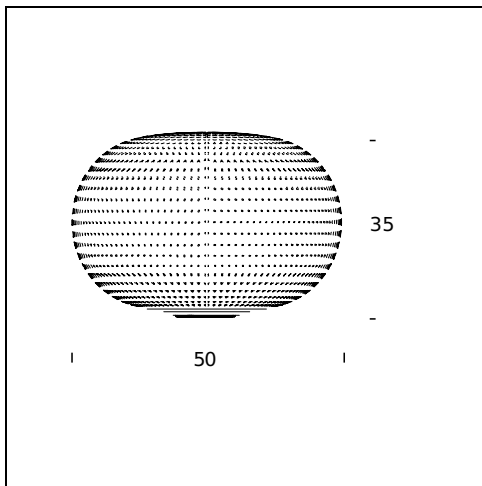

Plafón

ESPECIFICACIONES TÉCNICAS

Lámpara de mesa. Difusor de vidrio encamisado color blanco leche, soplado y satinado. Base de metal blanco. Cable de alimentación y clavija transparente.

NOMBRE DEL MODELO: Bianca Small

CÓDIGO: 4308/0BI

DIMENSIONES: Ø 16x12 cm

MATERIALS: Glass

COLORES

○ White

BOMBILLAS: Led - 4,5W (2700 K, CRI>80, 350 Lm) 230V

PLUG: Transparent

CABLE DE ALIMENTACIÓN: Transparent

CERTIFICACIONES Y SÍMBOLOS:

NOMBRE DEL MODELO: Bianca Medium

CÓDIGO: 4308BI

DIMENSIONES: Ø 30x20 cm

MATERIALS: Glass

COLORES

White

BOMBILLAS: Led - 17,5W (2700 K, CRI>80, 1650 Lm) 230V

PLUG: Transparent

CABLE DE ALIMENTACIÓN: Transparent

DIMMER: Transparent

CERTIFICACIONES Y SÍMBOLOS:

NOMBRE DEL MODELO: Bianca Large

CÓDIGO: 4308/1BI

DIMENSIONES: Ø 50 x 35,5 cm

MATERIALS: Glass