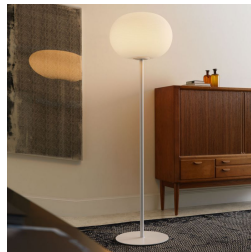

BIANCA

Matti Klenell, 2015

Bianca es una familia de lámparas provistas de un difusor de vidrio encamisado color opalino, soplado en un molde y con acabado satinado. La decoración superficial del difusor se caracteriza por una serie ordenada de ligeros y delicados surcos que, sobre el blanco volumen del vidrio, recuerdan pequeñas huellas sobre la nieve fresca. Soplados a boca, amolados con cinta y luego pasados por ácido para crear el característico "efecto seda" de los vidrios preciados, los difusores Bianca están disponibles en tres diámetros, compatibles con los trece tipos de lámparas de la familia. El más grande mide 50 cm de diámetro; por su tamaño y por la cantidad de vidrio, siempre ha constituido y constituirá en cada producción un verdadero reto hasta para los más hábiles maestros vidrieros expertos en el soplado del vidrio, que según el proceso productivo veneciano tradicional no requiere ayuda externa para hacer girar y modelar la masa de vidrio en el molde, sino sólo el empleo del maestro soplador y la capacidad pulmonar. Bianca está disponible en versiones de apoyo sin tija, de mesa y de pie con tija y base, de suspensión, de pared y de plafón. El color blanco mate de las pinturas aplicadas a los distintos soportes metálicos responde al nombre y al color del difusor. En la medida Small, de 16 cm, y Medium, de 30 cm de diámetro, Bianca contiene una tarjeta Led regulable, mientras que en la medida Large, de 50 cm de diámetro, contiene un portalámpara E27 que permite utilizar fuentes luminosas de distintos tipos. Bianca produce una luz difusa, muy cálida y envolvente en el ambiente circunstante.

Lámpara de Sobremesa

ESPECIFICACIONES TÉCNICAS

Lámpara de suelo. Difusor de vidrio encamisado color blanco leche, soplado y satinado. Base y tallo de metal blanco. Cable de alimentación, clavija y dimmer transparente.