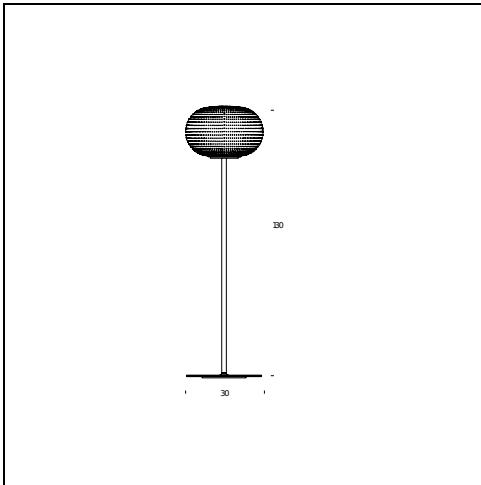

BIANCA

Matti Klenell, 2015

Bianca es una familia de lámparas provistas de un difusor de vidrio encamisado color opalino, soplado en un molde y con acabado satinado. La decoración superficial del difusor se caracteriza por una serie ordenada de ligeros y delicados surcos que, sobre el blanco volumen del vidrio, recuerdan pequeñas huellas sobre la nieve fresca. Soplados a boca, amolados con cinta y luego pasados por ácido para crear el característico "efecto seda" de los vidrios preciados, los difusores Bianca están disponibles en tres diámetros, compatibles con los trece tipos de lámparas de la familia. El más grande mide 50 cm de diámetro; por su tamaño y por la cantidad de vidrio, siempre ha constituido y constituirá en cada producción un verdadero reto hasta para los más hábiles maestros vidrieros expertos en el soplado del vidrio, que según el proceso productivo veneciano tradicional no requiere ayuda externa para hacer girar y modelar la masa de vidrio en el molde, sino sólo el empleo del maestro soplador y la capacidad pulmonar. Bianca está disponible en versiones de apoyo sin tija, de mesa y de pie con tija y base, de suspensión, de pared y de plafón. El color blanco mate de las pinturas aplicadas a los distintos soportes metálicos responde al nombre y al color del difusor. En la medida Small, de 16 cm, y Medium, de 30 cm de diámetro, Bianca contiene una tarjeta Led regulable, mientras que en la medida Large, de 50 cm de diámetro, contiene un portalámpara E27 que permite utilizar fuentes luminosas de distintos tipos. Bianca produce una luz difusa, muy cálida y envolvente en el ambiente circunstante.

NOMBRE DEL MODELO: Bianca Medium

CÓDIGO: 4309BI

DIMENSIONES: Ø 30x130 cm

MATERIALS: Glass, metal

COLORES

○ White

BOMBILLAS: Led - 17,5W (2700 K, CRI>80, 1650 Lm) 230V

PLUG: Transparent