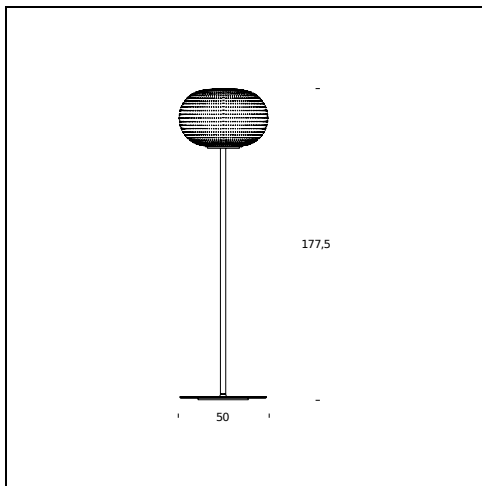

Lámpara de Sobremesa

ESPECIFICACIONES TÉCNICAS

Lámpara de suelo. Difusor de vidrio encamisado color blanco leche, soplado y satinado. Base y tallo de metal blanco. Cable de alimentación, clavija y dimmer transparente.

NOMBRE DEL MODELO: Bianca Medium

CÓDIGO: 4309BI

DIMENSIONES: Ø 30x130 cm

MATERIALS: Glass, metal

COLORES

○ White

BOMBILLAS: Led - 17,5W (2700 K, CRI>80, 1650 Lm) 230V

PLUG: Transparent

CABLE DE ALIMENTACIÓN: Transparent

DIMMER: Transparent

CERTIFICACIONES Y SÍMBOLOS:

CE EAC IP20 Classe II

NOMBRE DEL MODELO: Bianca Large

CÓDIGO: 4309/1BI

DIMENSIONES: Ø 50x 177,5 cm

MATERIALS: Glass, metal