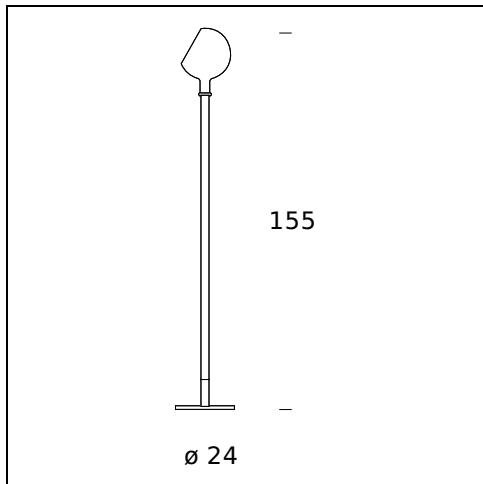

NOMBRE DEL MODELO: Parola

CÓDIGO: M2659 + V2689...

DIMENSIONES: Ø 24 x 155 cm

MATERIALS: Glass

COLORES

● Amber

○ White

BOMBILLAS: 1×60W (HA, LED) E14

PLUG: Black

CABLE DE ALIMENTACIÓN: Braided black and white fabric cable

DIMMER: Dimmer

CERTIFICACIONES Y SÍMBOLOS:

NOMBRE DEL MODELO: Parolona

CÓDIGO: M2751 + V2751...

DIMENSIONES: Ø 34 x 206 cm

MATERIALS: Glass