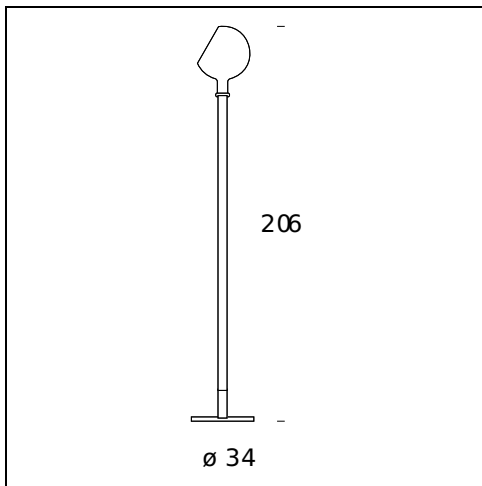

NOMBRE DEL MODELO: Parola

CÓDIGO: M2659 + V2689...

DIMENSIONES: Ø 24 x 155 cm

MATERIALS: Glass

COLORES

● Amber

○ White

BOMBILLAS: 1×60W (HA, LED) E14

PLUG: Black

CABLE DE ALIMENTACIÓN: Braided black and white fabric cable

DIMMER: Dimmer

CERTIFICACIONES Y SÍMBOLOS:

NOMBRE DEL MODELO: Parolona

CÓDIGO: M2751 + V2751...

DIMENSIONES: Ø 34 x 206 cm

MATERIALS: Glass