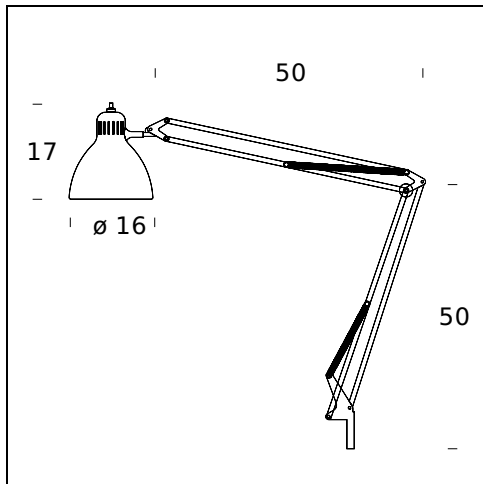

RELATED PRODUCTS

NASKA 1, NASKETTA

Lámpara de Pared

NASKA 1, NASKETTA

Lámpara de Sobremesa

ESPECIFICACIONES TÉCNICAS

Familia de lámparas de sobremesa, de pie y de pared provista de brazos orientales en todas las direcciones. Base y pie de acero. Parábola de aluminio. Todo pintado en blanco, negro o cromado. Cable de alimentación y enchufe de color negro.