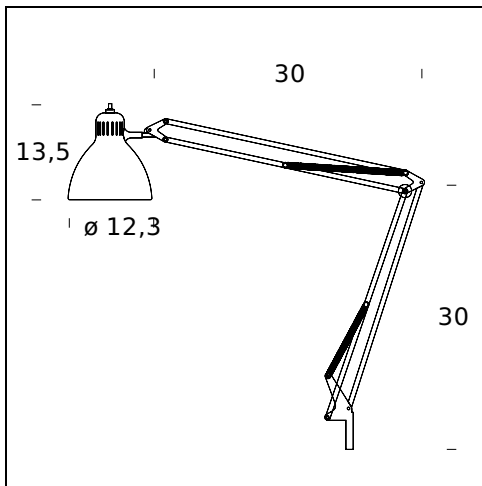

NOMBRE DEL MODELO: Nasketta

CÓDIGO: 8004..

MATERIALS: Metal

COLORES

- Black - RAL Code: RAL 9005 Matt
- Chrome-Plated
- White - RAL Code: RAL 9003 Matt

BOMBILLAS: 1×28W (HA) Eco Saver E27

PLUG: Black

CABLE DE ALIMENTACIÓN: Black

CERTIFICACIONES Y SÍMBOLOS: