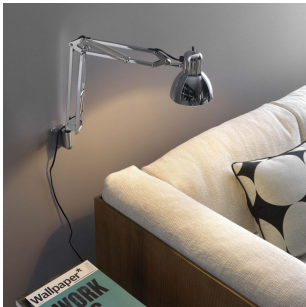

NASKA 1, NASKETTA

Historical Archive, 1933

La familia de lámparas Naska es un clásico desde 1933. Simple y funcional, con un brazo orientable en todas las direcciones, está disponible en tres versiones distintas de sobremesa y en versión de pie y de pared.

RELATED PRODUCTS

NASKA 1, NASKETTA

Lámpara de Pared

NASKA 1, NASKETTA

Lámpara de Sobremesa

ESPECIFICACIONES TÉCNICAS

Familia de lámparas de sobremesa, de pie y de pared provista de brazos orientales en todas las direcciones. Base y pie de acero. Parábola de aluminio. Todo pintado en blanco, negro o cromado. Cable de alimentación y enchufe de color negro.