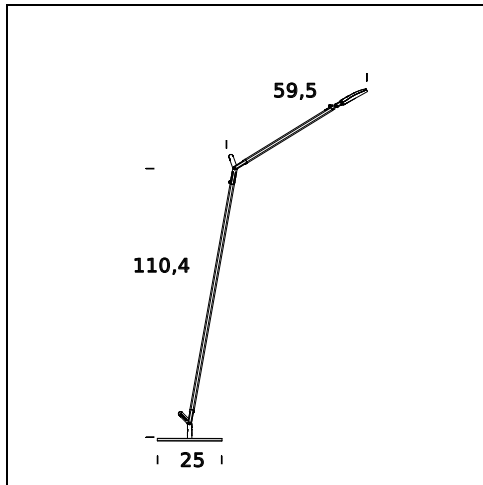

RELATED PRODUCTS

VOLÉE

Lámpara de Pared

VOLÉE

Lámpara de Sobremesa

ESPECIFICACIONES TÉCNICAS

Lámpara de mesa, de pie y pared de luz directa y cabeza orientable. Cuerpo en aluminio extruído, cabeza y juntas en aluminio fundido, tensores en acero. Disponible con base de mesa, pinza o soporte de pared. Color gris antracita, blanco y amarillo fluorescente. Con un leve movimiento de la mano por debajo de la cabeza se activa un sensor que permite encender y apagar la lámpara sin necesidad de tocarla (touchless). Otro sensor táctil ubicado sobre la cabeza permite regular la intensidad de la luz según 4 niveles de intensidad (0%, 40%, 60%, 100%). Un sistema Time Out apaga automáticamente la lámpara después de 5 horas seguidas de uso. Una vez apagada, la lámpara memoriza el último nivel de intensidad. Se incluyen con la lámpara un enchufe universal, cable de alimentación y transformador de color negro.

NOMBRE DEL MODELO: Volée

CÓDIGO: 4350..

DIMENSIONES: 110,4 x 59,5 cm + base Ø 25 cm

COLORES

● Anthracite Grey - RAL Code: RAL 7024 Matt

● Fluorescent Yellow

○ White - RAL Code: RAL 9016 Matt

BOMBILLAS: LED 7,5W (2700K, CRI>90, 800Lm)