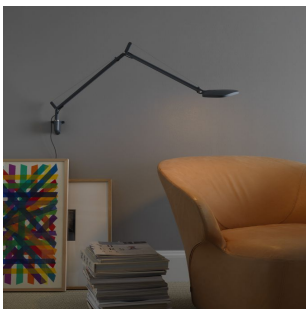

VOLÉE

Odo Fioravanti, 2016

Volée es una lámpara Led de última generación, en la que el formalismo se une a la innovación tecnológica. Se caracteriza por un diseño limpio y esencial. Volée se enciende con un gesto casi tenístico: un simple movimiento de la mano debajo de la cabeza activa un dispositivo electrónico que la enciende y la apaga sin tocarla, mientras que el sensor táctil ubicado sobre la cabeza permite regular la luz gracias a sus cuatro niveles de intensidad (0%, 40%, 60%, 100%). Además, un sistema Time Out permite el apagado automático de la lámpara pasadas las 5 horas de funcionamiento. La lámpara se divide en una cabeza y un cuerpo de aluminio extruido, las juntas son de aluminio moldeado a presión. El mecanismo de equilibrio se compone de muelles ocultos tensados mediante tirantes de acero. Esto permite orientar la luz con un movimiento armónico. Disponible en cuatro acabados mate: blanco, gris oscuro y amarillo. Volée se adapta a cualquier tipo de ambiente, ya sea moderno o tradicional.

RELATED PRODUCTS

VOLÉE

Lámpara de Pared

VOLÉE

Lámpara de Sobremesa

ESPECIFICACIONES TÉCNICAS

Lámpara de mesa, de pie y pared de luz directa y cabeza orientable. Cuerpo en aluminio extruído, cabeza y juntas en aluminio fundido, tensores en acero. Disponible con base de mesa, pinza o soporte de pared. Color gris antracita, blanco y amarillo fluorescente. Con un leve movimiento de la mano por debajo de la cabeza se activa un sensor que permite encender y apagar la lámpara sin necesidad de tocarla (touchless). Otro sensor táctil ubicado sobre la cabeza permite regular la intensidad de la luz según 4 niveles de intensidad (0%, 40%, 60%, 100%). Un sistema Time Out apaga automáticamente la lámpara después de 5 horas seguidas de uso. Una vez apagada, la lámpara memoriza el último nivel de intensidad. Se incluyen con la lámpara un enchufe universal, cable de alimentación y transformador de color negro.