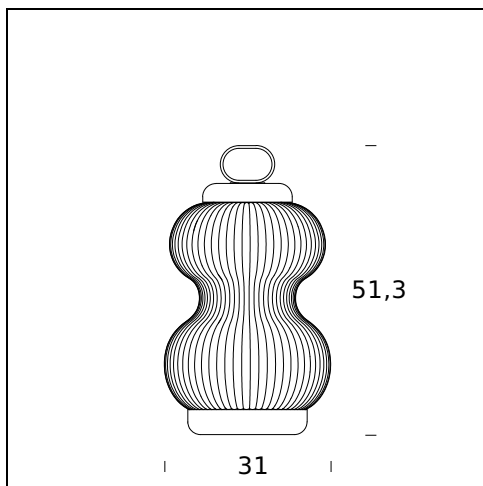

KANJI

Denis Guidone, 2017 Denis Guidone

Kanji es una familia de aparatos de iluminación que reinterpreta las tradicionales linternas orientales portátiles, desde el punto de vista contemporáneo. Está disponible en la versión de sobremesa y colgante. Nace con dos formas que se inspiran en las porcelanas chinas del período Ming. El difusor, de vidrio soplado con la boca, ostenta dos tonos de blanco acidado y ahumado traslúcido. Lo embellece una decoración superficial plisada. Un anillo de Led recorre la parte interior de la estructura e inunda el difusor con una luz mágica. La lámpara no sólo evoca el Lejano Oriente con sus formas sino también con el nombre: los kanjis son los caracteres de origen chino que se usan en la escritura japonesa, junto a los silabarios hiragana y katakana. Fue pensada para vivir sola pero en pareja: en las dos formas amplifica su fuerza estética.

RELATED PRODUCTS

KANJI

Lámpara Colgante

ESPECIFICACIONES TÉCNICAS

NOMBRE DEL MODELO: Kanji table lamp

CÓDIGO: 4385NN/..

DIMENSIONES: Ø 31 x 51,3

MATERIALS: Glass, metal

COLORES

- Grey Fumè
- White

BOMBILLAS: 13W Led (2700 K, CRI>90, 900 Lm)

DIMMER: Dimmer

CERTIFICACIONES Y SÍMBOLOS:

NOMBRE DEL MODELO: Kanji table lamp

CÓDIGO: 4387NN/..

DIMENSIONES: Ø 42,7 x 39

MATERIALS: Glass, metal

COLORES

● Grey Fumè

○ White

BOMBILLAS: 10W Led (2700 K, CRI:90, 900 Lm)

DIMMER: Dimmer

CERTIFICACIONES Y SÍMBOLOS:

CE IP20 *Classe III*