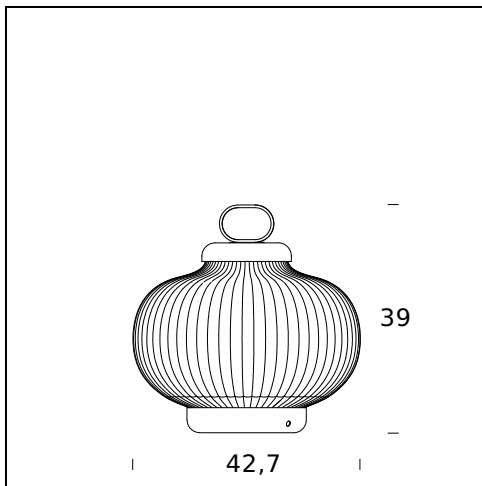

KANJI

Denis Guidone, 2017 Denis Guidone

Kanji es una familia de aparatos de iluminación que reinterpreta las tradicionales linternas orientales portátiles, desde el punto de vista contemporáneo. Está disponible en la versión de sobremesa y colgante. Nace con dos formas que se inspiran en las porcelanas chinas del período Ming. El difusor, de vidrio soplado con la boca, ostenta dos tonos de blanco acidado y ahumado traslúcido. Lo embellece una decoración superficial plisada. Un anillo de Led recorre la parte interior de la estructura e inunda el difusor con una luz mágica. La lámpara no sólo evoca el Lejano Oriente con sus formas sino también con el nombre: los kanjis son los caracteres de origen chino que se usan en la escritura japonesa, junto a los silabarios hiragana y katakana. Fue pensada para vivir sola pero en pareja: en las dos formas amplifica su fuerza estética.

RELATED PRODUCTS

KANJI

Lámpara Colgante

ESPECIFICACIONES TÉCNICAS

NOMBRE DEL MODELO: Kanji table lamp

CÓDIGO: 4385NN/..

DIMENSIONES: Ø 31 x 51,3

MATERIALS: Glass, metal

COLORES

- Grey Fumè
- White

BOMBILLAS: 13W Led (2700 K, CRI>90, 900 Lm)

DIMMER: Dimmer

CERTIFICACIONES Y SÍMBOLOS:

NOMBRE DEL MODELO: Kanji table lamp

CÓDIGO: 4387NN/..

DIMENSIONES: Ø 42,7 x 39