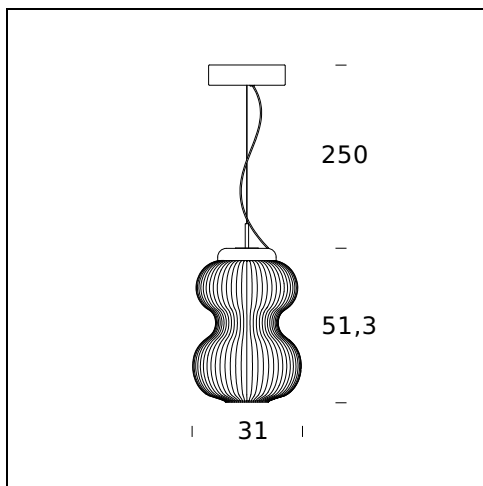

KANJI

Denis Guidone, 2017

Kanji es una familia de aparatos de iluminación que reinterpreta las tradicionales linternas orientales portátiles, desde el punto de vista contemporáneo. Está disponible en la versión de sobremesa y colgante. Nace con dos formas que se inspiran en las porcelanas chinas del período Ming. El difusor, de vidrio soplado con la boca, ostenta dos tonos de blanco acidado y ahumado traslúcido. Lo embellece una decoración superficial plisada. Un anillo de LED recorre la parte interior de la estructura e inunda el difusor con una luz mágica. La lámpara no sólo evoca el Lejano Oriente con sus formas sino también con el nombre: los kanjis son los caracteres de origen chino que se usan en la escritura japonesa, junto a los silabarios hiragana y katakana. Fue pensada para vivir sola pero en pareja: en las dos formas amplifica su fuerza estética.

RELATED PRODUCTS

KANJI

Lámpara de Sobremesa

ESPECIFICACIONES TÉCNICAS

NOMBRE DEL MODELO: Kanji suspension lamp

CÓDIGO: 4386NN/..

DIMENSIONES: Ø 31 x 51,3 + 250

MATERIALS: Glass, metal

COLORES

- Grey Fumè
- White

BOMBILLAS: 13W Led (2700K, CRI>80, Lumen 900) + 4W Led (2700K, CRI>80, Lumen 450) - direct light emission

DIMMER: Dimmer

CERTIFICACIONES Y SÍMBOLOS:

NOMBRE DEL MODELO: Kanji suspension lamp

CÓDIGO: 4388NN/..

DIMENSIONES: Ø 42,7 x 39 + 250

MATERIALS: Glass, metal

COLORES

● Grey Fumè

○ White

BOMBILLAS: 10W Led (2700K, CRI>80, Lumen 1000)

DIMMER: Dimmer