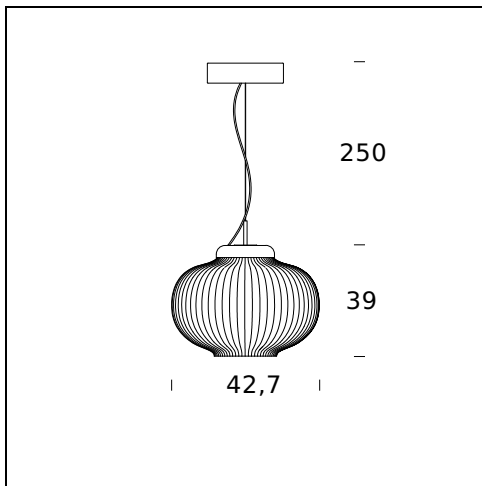

KANJI

Denis Guidone, 2017

Kanji es una familia de aparatos de iluminación que reinterpreta las tradicionales linternas orientales portátiles, desde el punto de vista contemporáneo. Está disponible en la versión de sobremesa y colgante. Nace con dos formas que se inspiran en las porcelanas chinas del período Ming. El difusor, de vidrio soplado con la boca, ostenta dos tonos de blanco acidado y ahumado traslúcido. Lo embellece una decoración superficial plisada. Un anillo de LED recorre la parte interior de la estructura e inunda el difusor con una luz mágica. La lámpara no sólo evoca el Lejano Oriente con sus formas sino también con el nombre: los kanjis son los caracteres de origen chino que se usan en la escritura japonesa, junto a los silabarios hiragana y katakana. Fue pensada para vivir sola pero en pareja: en las dos formas amplifica su fuerza estética.

RELATED PRODUCTS

KANJI

Lámpara de Sobremesa

ESPECIFICACIONES TÉCNICAS

NOMBRE DEL MODELO: Kanji suspension lamp

CÓDIGO: 4386NN/..

DIMENSIONES: Ø 31 x 51,3 + 250

MATERIALS: Glass, metal

COLORES

- Grey Fumè
- White

BOMBILLAS: 13W Led (2700K, CRI>80, Lumen 900) + 4W Led (2700K, CRI>80, Lumen 450) - direct light emission

DIMMER: Dimmer

CERTIFICACIONES Y SÍMBOLOS:

NOMBRE DEL MODELO: Kanji suspension lamp

CÓDIGO: 4388NN/..

DIMENSIONES: Ø 42,7 x 39 + 250

MATERIALS: Glass, metal

COLORES

● Grey Fumè

○ White

BOMBILLAS: 10W Led (2700K, CRI>80, Lumen 1000)

DIMMER: Dimmer