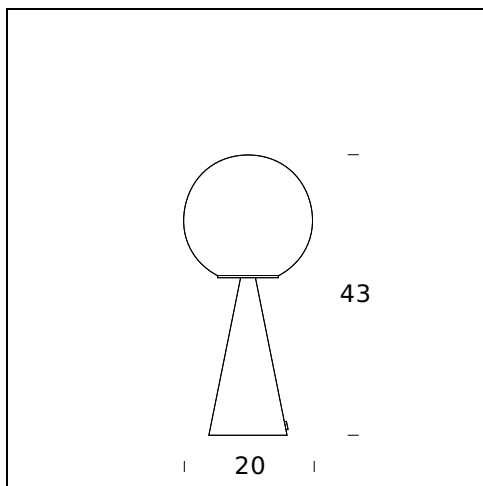

BILIA (LED)

Gio Ponti, 1932

Una esfera apoyada contra un cono que le hace de base, en un equilibrio aparentemente imposible. Nada más. He aquí una de las mágicas composiciones de Gio Ponti. El contraste entre dos formas geométricas da vida a un objeto original, de proporciones perfectas. Emite una luz difusa, que realzan los rasgos geométricos esenciales del diseño. Bilia nació ataviada de metal cepillado níquelado. Ahora, también está disponible en la versión con cono de latón y fuente luminosa de Led.

RELATED PRODUCTS

BILIA MINI

Lámpara de Sobremesa

BILIA

Lámpara de Sobremesa

ESPECIFICACIONES TÉCNICAS

NOMBRE DEL MODELO: Bilia (Led)

CÓDIGO: 440200

DIMENSIONES: Ø 20 x 43 cm

BOMBILLAS: 9W Led (2700K, CRI>80, Lumen 950)

DIMMER: Dimmer

CERTIFICACIONES Y SÍMBOLOS:

Subject to technical modifications and modifications to content