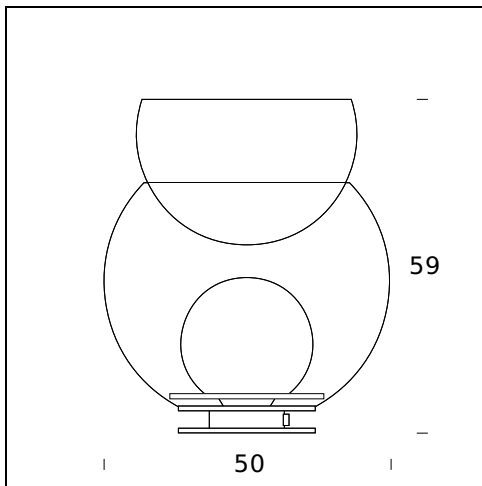

GIOVA (LED)

Gae Aulenti, 1964

Gae Aulenti debuta en el mundo de la iluminación con Giova, auténtica escultura de luz, disponible en dos medidas. Sobre una base metálica está ubicado un globo transparente, que alberga la esfera interna de vidrio blanco opalino. En la misma, se encuentra la fuente de luz. Sobre esta última descansa una copa de vidrio soplado, lleno de burbujas de aire irregulares. Es un florero, se lo mire por donde se lo mire. Ahora también está disponible con copa de vidrio soplado, lleno de burbujas de aire, de color gris y base con acabado oro.

RELATED PRODUCTS

GIOVA

Lámpara de Sobremesa

ESPECIFICACIONES TÉCNICAS

NOMBRE DEL MODELO: Giova

CÓDIGO: 268400

DIMENSIONES: Ø 32 x 37 cm

MATERIALS: Glass

BOMBILLAS: 1x42W 230V E27 (HA, FL LED)

CERTIFICACIONES Y SÍMBOLOS:

CE IP20 *Classe II*

NOMBRE DEL MODELO: Giova

CÓDIGO: 2684/100

DIMENSIONES: Ø 50 x 59 cm

MATERIALS: Glass

BOMBILLAS: 1x100W 230V E27 (HA, FL LED)