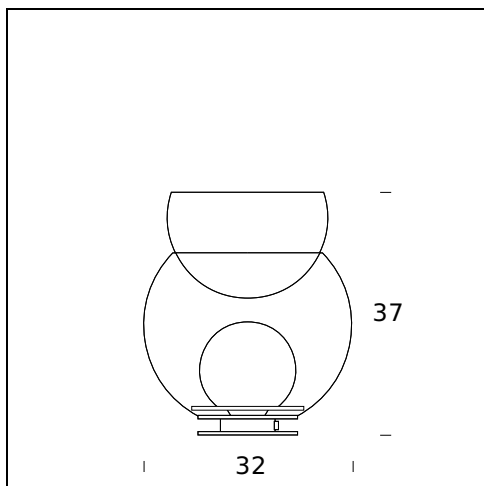

GIOVA (LED)

Gae Aulenti, 1964

Gae Aulenti debuta en el mundo de la iluminación con Giova, auténtica escultura de luz, disponible en dos medidas. Sobre una base metálica está ubicado un globo transparente, que alberga la esfera interna de vidrio blanco opalino. En la misma, se encuentra la fuente de luz. Sobre esta última descansa una copa de vidrio soplado, lleno de burbujas de aire irregulares. Es un florero, se lo mire por donde se lo mire. Ahora también está disponible con copa de vidrio soplado, lleno de burbujas de aire, de color gris y base con acabado oro.

RELATED PRODUCTS

GIOVA

Lámpara de Sobremesa

ESPECIFICACIONES TÉCNICAS

NOMBRE DEL MODELO: Giova

CÓDIGO: 268400

DIMENSIONES: Ø 32 x 37 cm

MATERIALS: Glass

BOMBILLAS: 1x42W 230V E27 (HA, FL LED)

CERTIFICACIONES Y SÍMBOLOS:

CE IP20 *Classe II*

NOMBRE DEL MODELO: Giova

CÓDIGO: 2684/100

DIMENSIONES: Ø 50 x 59 cm

MATERIALS: Glass

BOMBILLAS: 1x100W 230V E27 (HA, FL LED)