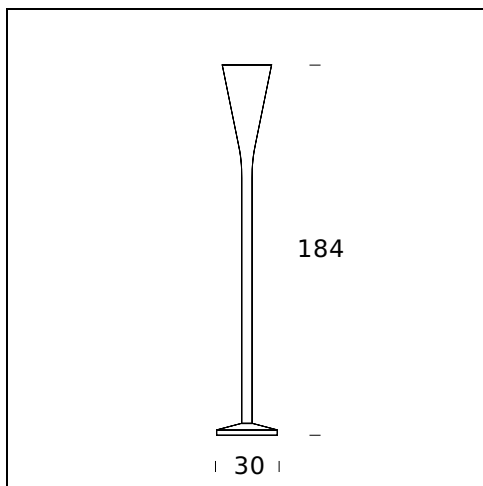

LUMINATOR (LED)

Pietro Chiesa, 1932

Luminator es uno de los primeros proyectos que firmó para FontanaArte Pietro Chiesa, antiguo dueño de un taller artesanal milanés, especializado en el trabajo artístico del vidrio. Más adelante, Chiesa se convertiría en director artístico de la casa, al alimón con Gio Ponti. Luminator, primera lámpara de pie con iluminación indirecta, consta de una esbelta columna metálica que se abre en forma de cono. En su interior, se encuentra la fuente de luz. Único elemento, que descansa contra una base circular, es una lámpara de un rigor y una pureza casi abstractos. ¿En términos absolutos? Es una de las piezas más extraordinarias que diseñara Pietro Chiesa. Ahora está disponible en color azul metálico y blanco, con fuente luminosa de Led.

RELATED PRODUCTS

LUMINATOR

Lámpara de pie

ESPECIFICACIONES TÉCNICAS

NOMBRE DEL MODELO: Luminator

CÓDIGO: 4393..

DIMENSIONES: Ø 30 x 184

MATERIALS: Metal

COLORES

- Metallic Blue
- White

BOMBILLAS: 30W Led (3000K, CRI>80, Lumen 3000)

DIMMER: Dimmer

CERTIFICACIONES Y SÍMBOLOS:

CE IP20

Subject to technical modifications and modifications to content