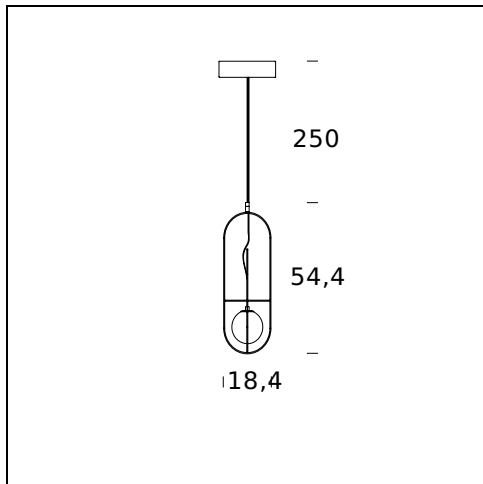

NOMBRE DEL MODELO: Setareh

CÓDIGO: 4380..

DIMENSIONES: Ø 18,4 x 19,4 x 54,4 cm + 250

MATERIALS: Glass, metal

COLORES

● Black Chrome

● Gold

BOMBILLAS: 12W (2700K, CRI>80, Lumen 1550)

DIMMER: Dimmable with light dimmer, not supplied

CERTIFICACIONES Y SÍMBOLOS:

CE IP20

NOMBRE DEL MODELO: Setareh

CÓDIGO: 4381..

DIMENSIONES: Ø 18,4 x 19,4 x 54,4 cm + 250

MATERIALS: Glass, metal

COLORES

DIMENSIONES: Ø 19,4 x 19,4 x 83,4 + 250 cm

MATERIALS: Metal, glass

COLORES

● Black Chrome

● Gold

BOMBILLAS: 2x6W (2700K, CRI>80, Lumen 1660)

DIMMER: Dimmable with light dimmer, not supplied

CERTIFICACIONES Y SÍMBOLOS:

CE IP20

NOMBRE DEL MODELO: Setareh

CÓDIGO: 4405..

DIMENSIONES: Ø 19,4 x 19,4 x 118,5 + 250 cm

MATERIALS: Metal, glass

COLORES

● Black Chrome

● Gold