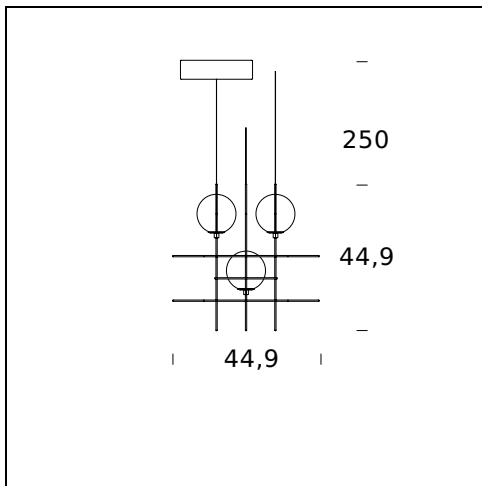

NOMBRE DEL MODELO: Setareh

CÓDIGO: 4380..

DIMENSIONES: Ø 18,4 x 19,4 x 54,4 cm + 250

MATERIALS: Glass, metal

COLORES

● Black Chrome

● Gold

BOMBILLAS: 12W (2700K, CRI>80, Lumen 1550)

DIMENSIONES: Ø 19,4 x 19,4 x 83,4 + 250 cm

MATERIALS: Metal, glass

COLORES

● Black Chrome

● Gold

BOMBILLAS: 2x6W (2700K, CRI>80, Lumen 1660)

DIMMER: Dimmable with light dimmer, not supplied

CERTIFICACIONES Y SÍMBOLOS:

CE IP20

NOMBRE DEL MODELO: Setareh

CÓDIGO: 4405..

DIMENSIONES: Ø 19,4 x 19,4 x 118,5 + 250 cm

MATERIALS: Metal, glass

COLORES

● Black Chrome

● Gold

NOMBRE DEL MODELO: Setareh 4

CÓDIGO: 4383..

DIMENSIONES: Ø 44,9 x 44,9 cm + 250

MATERIALS: Metal, glass

COLORES

● Black Chrome

● Gold

BOMBILLAS: 3x6W (2700K, CRI>80, Lumen 2500)