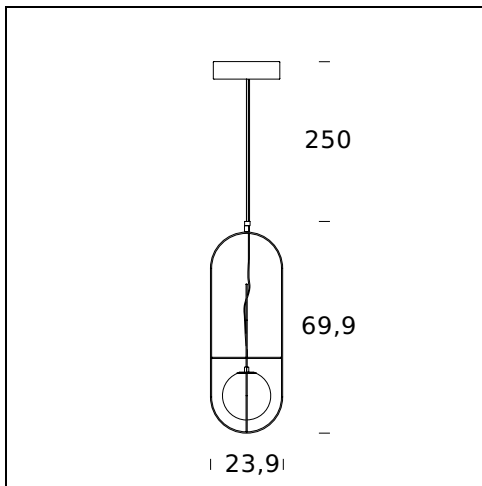

NOMBRE DEL MODELO: Setareh

CÓDIGO: 4380..

DIMENSIONES: Ø 18,4 x 19,4 x 54,4 cm + 250

MATERIALS: Glass, metal

COLORES

● Black Chrome

● Gold

BOMBILLAS: 12W (2700K, CRI>80, Lumen 1550)

DIMENSIONES: Ø 19,4 x 19,4 x 83,4 + 250 cm

MATERIALS: Metal, glass

COLORES

● Black Chrome

● Gold

BOMBILLAS: 2x6W (2700K, CRI>80, Lumen 1660)

DIMMER: Dimmable with light dimmer, not supplied

CERTIFICACIONES Y SÍMBOLOS:

CE IP20

NOMBRE DEL MODELO: Setareh

CÓDIGO: 4405..

DIMENSIONES: Ø 19,4 x 19,4 x 118,5 + 250 cm

MATERIALS: Metal, glass

COLORES

● Black Chrome

● Gold

BOMBILLAS: 3x6W (2700K, CRI>80, Lumen 2500)

DIMMER: Dimmable with light dimmer, not supplied

CERTIFICACIONES Y SÍMBOLOS:

CE IP20

NOMBRE DEL MODELO: Setareh

CÓDIGO: 4380/1..

DIMENSIONES: Ø 23,9 x 24,9 x 69,9 cm + 250