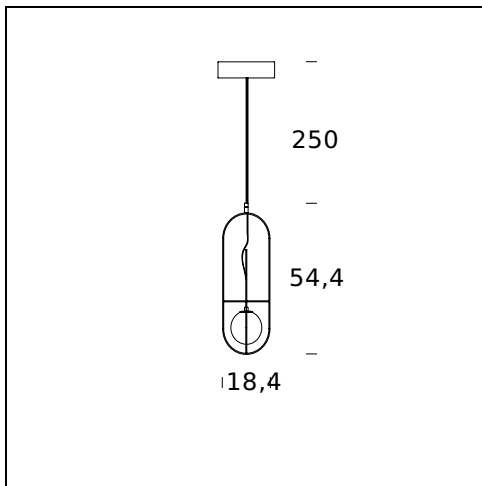

NOMBRE DEL MODELO: Setareh

CÓDIGO: 4380..

DIMENSIONES: Ø 18,4 x 19,4 x 54,4 cm + 250

MATERIALS: Glass, metal

COLORES

● Black Chrome

● Gold

BOMBILLAS: 12W (2700K, CRI>80, Lumen 1550)

DIMMER: Dimmable with light dimmer, not supplied

CERTIFICACIONES Y SÍMBOLOS:

CE IP20

NOMBRE DEL MODELO: Setareh

CÓDIGO: 4381..

DIMENSIONES: Ø 18,4 x 19,4 x 54,4 cm + 250

MATERIALS: Glass, metal

COLORES

DIMENSIONES: Ø 19,4 x 19,4 x 83,4 + 250 cm

MATERIALS: Metal, glass

COLORES

● Black Chrome

● Gold

BOMBILLAS: 2x6W (2700K, CRI>80, Lumen 1660)

DIMMER: Dimmable with light dimmer, not supplied

CERTIFICACIONES Y SÍMBOLOS:

CE IP20

NOMBRE DEL MODELO: Setareh

CÓDIGO: 4405..

DIMENSIONES: Ø 19,4 x 19,4 x 118,5 + 250 cm

MATERIALS: Metal, glass

COLORES

● Black Chrome

● Gold