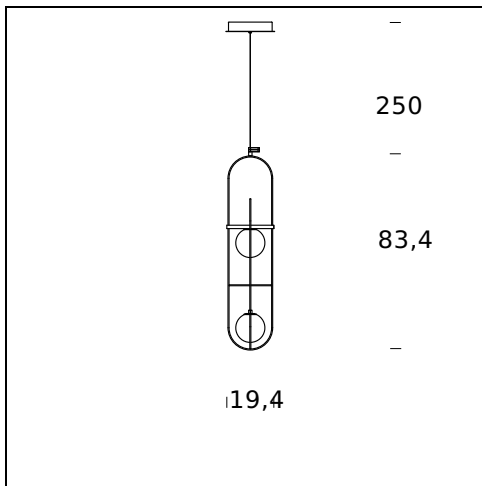

NOMBRE DEL MODELO: Setareh

CÓDIGO: 4404..

DIMENSIONES: Ø 19,4 x 19,4 x 83,4 + 250 cm

MATERIALS: Metal, glass

COLORES

● Black Chrome

● Gold

BOMBILLAS: 2x6W (2700K, CRI>80, Lumen 1660)

DIMMER: Dimmable with light dimmer, not supplied

CERTIFICACIONES Y SÍMBOLOS:

CE IP20