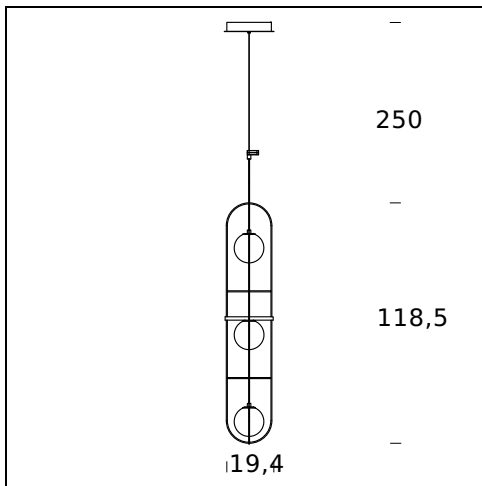

NOMBRE DEL MODELO: Setareh

CÓDIGO: 4380..

DIMENSIONES: Ø 18,4 x 19,4 x 54,4 cm + 250

MATERIALS: Glass, metal

COLORES

● Black Chrome

● Gold

BOMBILLAS: 12W (2700K, CRI>80, Lumen 1550)

DIMMER: Dimmable with light dimmer, not supplied

CERTIFICACIONES Y SÍMBOLOS:

CE IP20

NOMBRE DEL MODELO: Setareh

CÓDIGO: 4381..

DIMENSIONES: Ø 18,4 x 19,4 x 54,4 cm + 250

MATERIALS: Glass, metal

COLORES

DIMENSIONES: Ø 19,4 x 19,4 x 83,4 + 250 cm

MATERIALS: Metal, glass

COLORES

● Black Chrome

● Gold

BOMBILLAS: 2x6W (2700K, CRI>80, Lumen 1660)

DIMMER: Dimmable with light dimmer, not supplied

CERTIFICACIONES Y SÍMBOLOS:

CE IP20

NOMBRE DEL MODELO: Setareh

CÓDIGO: 4405..

DIMENSIONES: Ø 19,4 x 19,4 x 118,5 + 250 cm

MATERIALS: Metal, glass

COLORES

● Black Chrome

● Gold