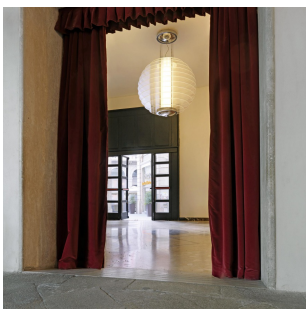

0024

Lampadaire