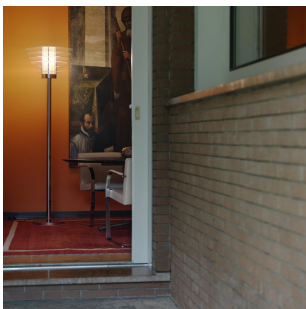

RELATED PRODUCTS