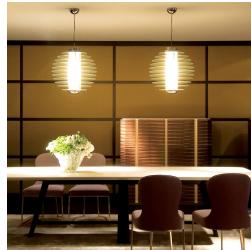

# 0024

Gio Ponti, 1933

Série de disques horizontaux en verre trempé transparent pour une véritable installation lumineuse. Disponible dans les versions lampadaire et suspension, également au format XXL dont le diamètre de 150 cm est triplé par rapport à la version classique. Un élément d'ameublement à la présence forte pour éclairer, avec une élégance indémodable, les espaces les plus vastes.

## SPÉCIFICATIONS TECHNIQUES

Suspension. Disques en verre trempé transparent. Diffuseur cylindrique en verre sablé. Structure en laiton chromé. Rosace, comme toutes les pièces de la structure, est chromée.