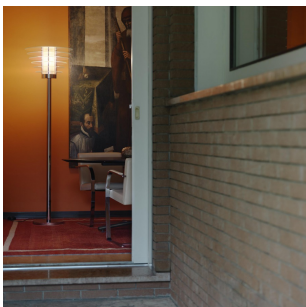

RELATED PRODUCTS