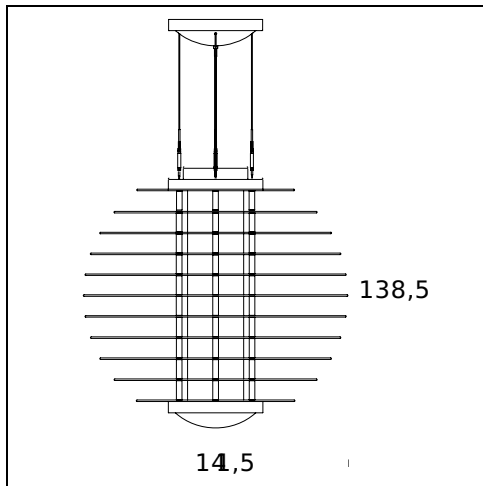

## SPÉCIFICATIONS TECHNIQUES

Suspension. Structure en laiton chromé. Disques en verre trempé transparent. Le diffuseur central cylindrique, en verre sablé de 30 cm de diamètre, abrite 4 sources lumineuses fluorescentes G5 de 54W avec alimentation électronique numérique DALI. Quatre câbles de suspension partent du couvre-rosace, leur longueur doit être indiquée à la commande. Le réglage de la lampe, une fois suspendue, se fait à l'aide des tendeurs placés sur les câbles de suspension. Une version avec disques en méthacrylate et/ou lampe de secours est également disponible sur demande : dans ce cas, deux sources lumineuses garantissent une autonomie d'environ une heure sans alimentation. En raison du poids de la lampe (environ 300 Kg pour la version avec disques en verre et environ 200 Kg pour la version avec disques en méthacrylate), un contrôle préalable de la résistance du plafond s'impose.

**NOM DU MODÈLE:** 0024XXL

**CODE:** 0024/3VN

**DIMENSIONS:** Ø 141,5 x 138,5 cm

**MATERIALS:** Glass

**AMPOULES:** 4x54W (FL) G5

**CÂBLE D'ALIMENTATION:** Length upon request

**CERTIFICATIONS ET SYMBOLES:**