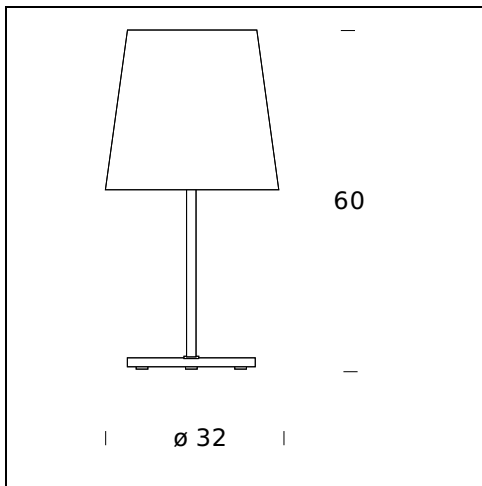

Lampe de table avec variateur. Diffuseur en verre soufflé blanc satiné opalin satiné, blanc à l'intérieur. Structure en métal nickelé. Câble d'alimentation, variateur et interrupteur noirs.

NOM DU MODÈLE: 3247TA

CODE: 3247TA/0

DIMENSIONS: Ø 20 x 46 cm

MATERIALS: Glass, metal

AMPOULES: 1x70W (HA) Eco Saver E27 or 1x16W (FL) E27

PLUG: Black

CÂBLE D'ALIMENTATION: Black

DIMMER: Dimmer

CERTIFICATIONS ET SYMBOLES:

NOM DU MODÈLE: 3247TA

CODE: 3247TA

DIMENSIONS: Ø 32 x 60 cm

MATERIALS: Glass, metal

AMPOULES: 1x100W (HA) E27 or 1x20W (FL) E27

PLUG: Black

CÂBLE D'ALIMENTATION: Black

DIMMER: Dimmer