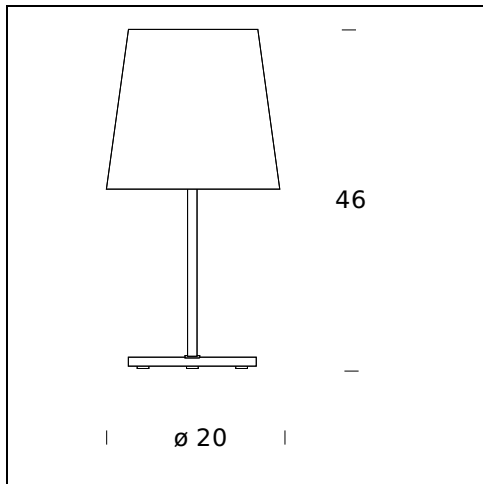

Lampe de table avec variateur. Diffuseur en verre soufflé blanc satiné opalin satiné, blanc à l'intérieur. Structure en métal nickelé. Câble d'alimentation, variateur et interrupteur noirs.

NOM DU MODÈLE: 3247TA

CODE: 3247TA/0

DIMENSIONS: Ø 20 x 46 cm

MATERIALS: Glass, metal

AMPOULES: 1x70W (HA) Eco Saver E27 or 1x16W (FL) E27

PLUG: Black

CÂBLE D'ALIMENTATION: Black

DIMMER: Dimmer

CERTIFICATIONS ET SYMBOLES:

NOM DU MODÈLE: 3247TA

CODE: 3247TA

DIMENSIONS: Ø 32 x 60 cm

MATERIALS: Glass, metal

AMPOULES: 1x100W (HA) E27 or 1x20W (FL) E27

PLUG: Black

CÂBLE D'ALIMENTATION: Black

DIMMER: Dimmer