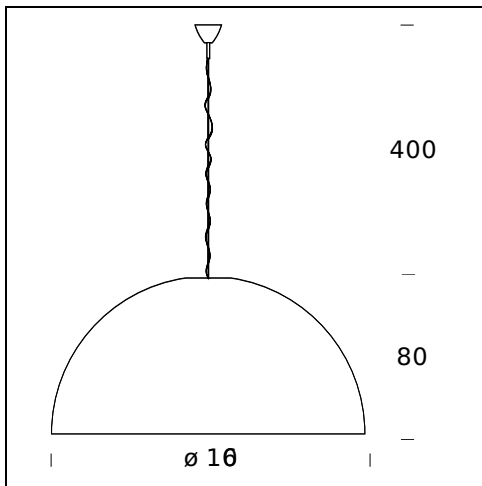

NOM DU MODÈLE: Avico

CODE: 5561/0BI

DIMENSIONS: Ø 120 x 59 + 400 cm

MATERIALS: Polyethylene

COULEURS

○ White

AMPOULES: 3x100W (HA) Eco Saver E27 or 3x20W (FL) E27

CÂBLE D'ALIMENTATION: Blue - Length 400 cm

CERTIFICATIONS ET SYMBOLES:

NOM DU MODÈLE: Avico

CODE: 5561/0N/BI

DIMENSIONS: Ø 120 x 59 + 400 cm

MATERIALS: Polyethylene

COULEURS

● Black - RAL Code: RAL 9005 Matt

AMPOULES: 3x100W (HA) Eco Saver E27 or 3x20W (FL) E27

CÂBLE D'ALIMENTATION: Transparent - Length 400 cm

CERTIFICATIONS ET SYMBOLES:

NOM DU MODÈLE: Avico

CODE: 5561BI

DIMENSIONS: Ø 160x80 + 400 cm

MATERIALS: Polyethylene

COULEURS

○ White