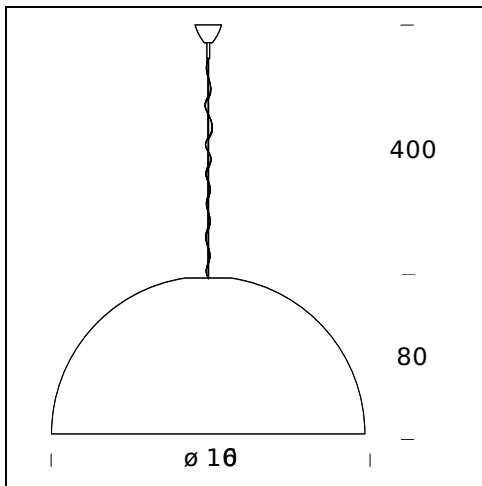

NOM DU MODÈLE: Avico

CODE: 5561N/BI

DIMENSIONS: Ø 160x80 + 400 cm

MATERIALS: Polyethylene

COULEURS

● Black - RAL Code: RAL 9005 Matt

AMPOULES: 3x150W (HA) E27 or 3x20W (FL) E27

CÂBLE D'ALIMENTATION: Transparent - Length 400 cm

CERTIFICATIONS ET SYMBOLES:

ACCESSOIRES

DISQUE DE FERMETURE CODE - 5562/0

Ce modèle peut être équipé avec un disque optionel de fermeture en méthacrylate avec tige télescopique et bouchon d'ancrage.

DISQUE DE FERMETURE CODE - 5562

Ce modèle peut être équipé avec un disque optionel de fermeture en méthacrylate avec tige télescopique et bouchon d'ancrage.

Subject to technical modifications and modifications to content