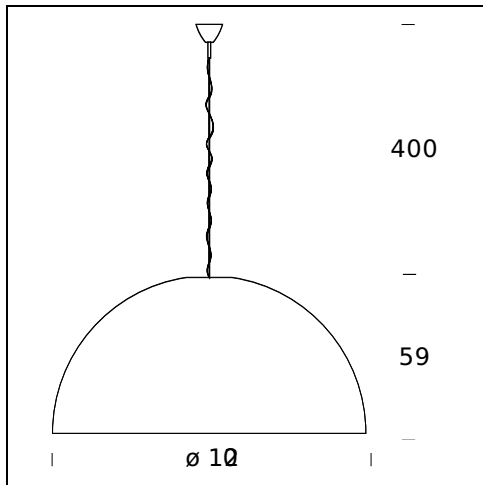

AVICO

2006

Suspension à forte présence décorative grâce à ses 2 grandes dimensions disponibles de 120 et 160 centimètres. Diffuseur en polyéthylène blanc ou noir, sur demande, argent et or. Intérieur toujours blanc. Également disponible en version outdoor. Un disque de fermeture inférieur, qui cache les sources lumineuses, est disponible en option.

NOM DU MODÈLE: Avico

CODE: 5561/0BI

DIMENSIONS: Ø 120 x 59 + 400 cm

MATERIALS: Polyethylene

COULEURS

○ White

AMPOULES: 3x100W (HA) Eco Saver E27 or 3x20W (FL) E27

CÂBLE D'ALIMENTATION: Blue - Length 400 cm

CERTIFICATIONS ET SYMBOLES:

NOM DU MODÈLE: Avico

CODE: 5561/0N/BI

DIMENSIONS: Ø 120 x 59 + 400 cm

MATERIALS: Polyethylene

COULEURS

● Black - RAL Code: RAL 9005 Matt

AMPOULES: 3x100W (HA) Eco Saver E27 or 3x20W (FL) E27

CÂBLE D'ALIMENTATION: Transparent - Length 400 cm

CERTIFICATIONS ET SYMBOLES:

NOM DU MODÈLE: Avico

CODE: 5561BI

DIMENSIONS: Ø 160x80 + 400 cm

MATERIALS: Polyethylene

COULEURS

○ White