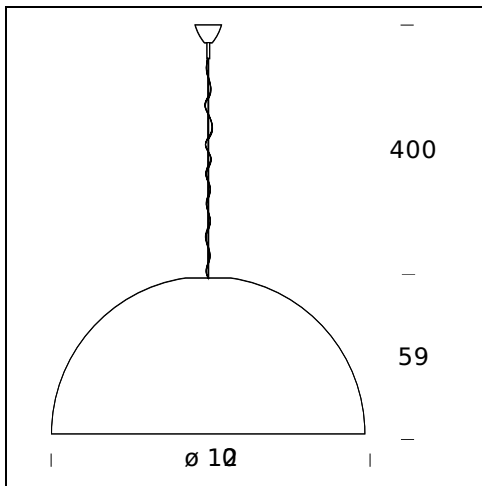

NOM DU MODÈLE: Avico

CODE: 5561/0BI

DIMENSIONS: Ø 120 x 59 + 400 cm

MATERIALS: Polyethylene

COULEURS

○ White

AMPOULES: 3x100W (HA) Eco Saver E27 or 3x20W (FL) E27

CÂBLE D'ALIMENTATION: Blue - Length 400 cm

CERTIFICATIONS ET SYMBOLES:

NOM DU MODÈLE: Avico

CODE: 5561/0N/BI

DIMENSIONS: Ø 120 x 59 + 400 cm

MATERIALS: Polyethylene

COULEURS

● Black - RAL Code: RAL 9005 Matt

AMPOULES: 3x100W (HA) Eco Saver E27 or 3x20W (FL) E27

CÂBLE D'ALIMENTATION: Transparent - Length 400 cm

CERTIFICATIONS ET SYMBOLES:

NOM DU MODÈLE: Avico

CODE: 5561BI

DIMENSIONS: Ø 160x80 + 400 cm

MATERIALS: Polyethylene

COULEURS

○ White