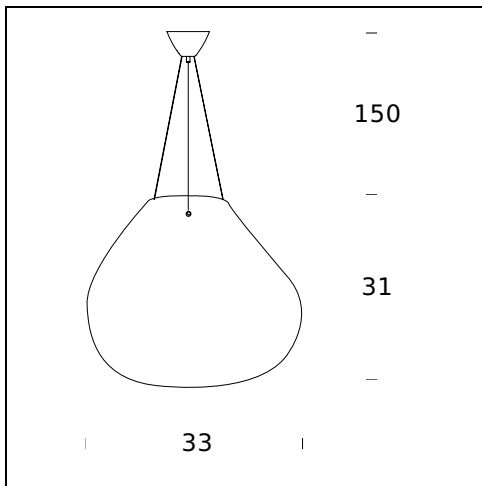

## SPÉCIFICATIONS TECHNIQUES

Suspension. Diffuseur en verre soufflé transparent à effet iridescent. Rosace chromée. Câble d'alimentation bleu. Câbles de suspension en acier.

**NOM DU MODÈLE:** Bolla

**CODE:** M3540+V3567/1TR

**DIMENSIONS:** 51 x 32 + 148 cm

**MATERIALS:** Glass

**AMPOULES:** 1x105W (HA) Eco Saver E27

**CÂBLE D'ALIMENTATION:** Blue

**CERTIFICATIONS ET SYMBOLES:**

CE IP20

**NOM DU MODÈLE:** Bolla

**CODE:** M3540CR+v3567/2TR

**DIMENSIONS:** 33 x 31 + 150 cm

**MATERIALS:** Glass

**AMPOULES:** 1x105W (HA) Eco Saver E27

**CÂBLE D'ALIMENTATION:** Blue

**CERTIFICATIONS ET SYMBOLES:**

CE IP20

Subject to technical modifications and modifications to content