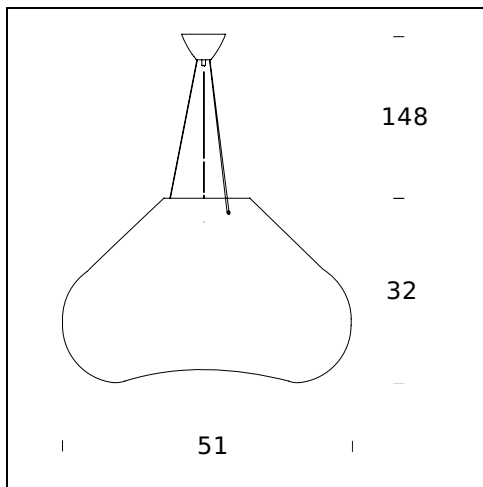

# BOLLA

Harry & Camila, 2003

Cette suspension se nomme Bolla pour son diffuseur en verre soufflé transparent produisant un effet iridescent qui évoque une bulle de savon. Disponible en deux formes et formats.

## SPÉCIFICATIONS TECHNIQUES

Suspension. Diffuseur en verre soufflé transparent à effet iridescent. Rosace chromée. Câble d'alimentation bleu. Câbles de suspension en acier.

**NOM DU MODÈLE:** Bolla

**CODE:** M3540+V3567/1TR

**DIMENSIONS:** 51 x 32 + 148 cm

**MATERIALS:** Glass

**AMPOULES:** 1x105W (HA) Eco Saver E27

**CÂBLE D'ALIMENTATION:** Blue

**CERTIFICATIONS ET SYMBOLES:**

CE IP20

**NOM DU MODÈLE:** Bolla

**CODE:** M3540CR+v3567/2TR

**DIMENSIONS:** 33 x 31 + 150 cm

**MATERIALS:** Glass

**AMPOULES:** 1x105W (HA) Eco Saver E27

**CÂBLE D'ALIMENTATION:** Blue

**CERTIFICATIONS ET SYMBOLES:**

CE IP20

Subject to technical modifications and modifications to content