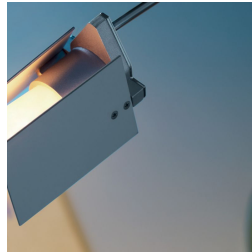

# FALENA

Alvaro Siza, 1994

Légèreté et élégance distinguent cette famille de lampes dessinée par Alvaro Siza et disponibles dans les versions lampadaire, lampe de table ou applique. Corps et ailettes des diffuseurs orientables pour une gestion totale de la lumière.

### FALENA

*Applique*

**SPÉCIFICATIONS TECHNIQUES**

Lampe de table à basse tension avec transformateur électronique à fiche et interrupteur à double intensité lumineuse sur le câble. Base en verre flotté biseauté. Corps orientable à 360° sur le plan horizontal en métal chromé. Diffuseurs à ailettes orientables en aluminium anodisé. La connexion électrique entre la base et le corps est assurée par une douille-jack. Câble d'alimentation, fiche et interrupteur noirs. 3016 corps 3017 base