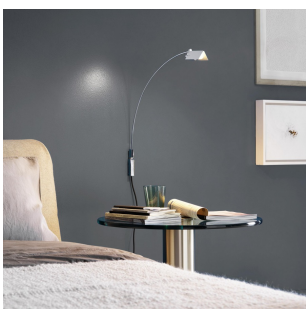

# FALENA

Alvaro Siza, 1994

Légèreté et élégance distinguent cette famille de lampes dessinée par Alvaro Siza et disponibles dans les versions lampadaire, lampe de table ou applique. Corps et ailettes des diffuseurs orientables pour une gestion totale de la lumière.

### FALENA

*Applique*

**SPÉCIFICATIONS TECHNIQUES**

Lampe de table à basse tension avec transformateur électronique à fiche et interrupteur à double intensité lumineuse sur le câble. Base en verre flotté biseauté. Corps orientable à 360° sur le plan horizontal en métal chromé. Diffuseurs à ailettes orientables en aluminium anodisé. La connexion électrique entre la base et le corps est assurée par une douille-jack. Câble d'alimentation, fiche et interrupteur noirs. 3016 corps 3017 base