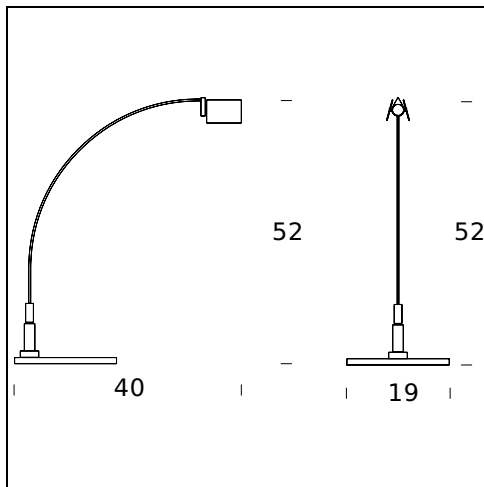

### FALENA

*Applique*

**SPÉCIFICATIONS TECHNIQUES**

Lampe de table à basse tension avec transformateur électronique à fiche et interrupteur à double intensité lumineuse sur le câble. Base en verre flotté biseauté. Corps orientable à 360° sur le plan horizontal en métal chromé. Diffuseurs à ailettes orientables en aluminium anodisé. La connexion électrique entre la base et le corps est assurée par une douille-jack. Câble d'alimentation, fiche et interrupteur noirs. 3016 corps 3017 base

**NOM DU MODÈLE:** Falena

**CODE:** 3016+3017

**DIMENSIONS:** Ø 19 x 40 x 52 cm

**MATERIALS:** Glass, metal

**AMPOULES:** 1x50W (HA) GY 6.35 or 1x35W (HA) Eco Saver GY 6.35 - 12V

**PLUG:** Black

**CÂBLE D'ALIMENTATION:** Black