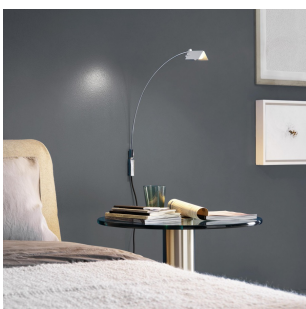

FALENA

Alvaro Siza, 1994

Légèreté et élégance distinguent cette famille de lampes dessinée par Alvaro Siza et disponibles dans les versions lampadaire, lampe de table ou applique. Corps et ailettes des diffuseurs orientables pour une gestion totale de la lumière.

RELATED PRODUCTS

FALENA

Lampe de Table

FALENA

Applique

SPÉCIFICATIONS TECHNIQUES

Lampadaire à basse tension, avec transformateur électronique et variateur sur le câble. Corps en métal chromé. Diffuseurs à ailettes orientables, en aluminium anodisé. Tige en métal chromé avec base en verre flotté biseauté. La connexion électrique entre la tige et le corps est assurée par une douille-jack. Câble d'alimentation, variateur et interrupteur noirs. 3016 corps 3018 base et tige