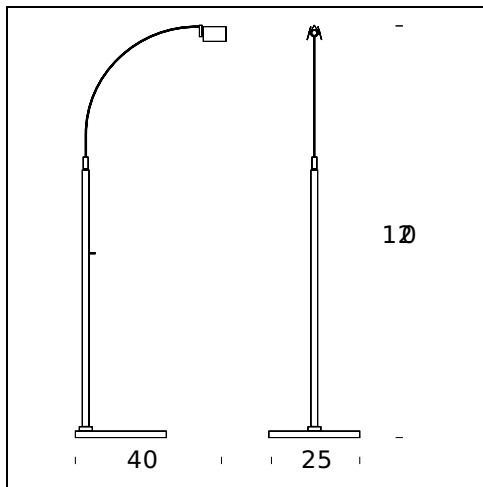

RELATED PRODUCTS

FALENA

Lampe de Table

FALENA

Applique

SPÉCIFICATIONS TECHNIQUES

Lampadaire à basse tension, avec transformateur électronique et variateur sur le câble. Corps en métal chromé. Diffuseurs à ailettes orientables, en aluminium anodisé. Tige en métal chromé avec base en verre flotté biseauté. La connexion électrique entre la tige et le corps est assurée par une douille-jack. Câble d'alimentation, variateur et interrupteur noirs. 3016 corps 3018 base et tige

NOM DU MODÈLE: Falena Floor

CODE: 3016+3018

DIMENSIONS: Ø 25x40x120 cm

MATERIALS: Metal

AMPOULES: 1x50W (HA) or 1x35W (HA) Eco Saver GY 6.35 - 12V

PLUG: Black

CÂBLE D'ALIMENTATION: Black

DIMMER: Dimmer