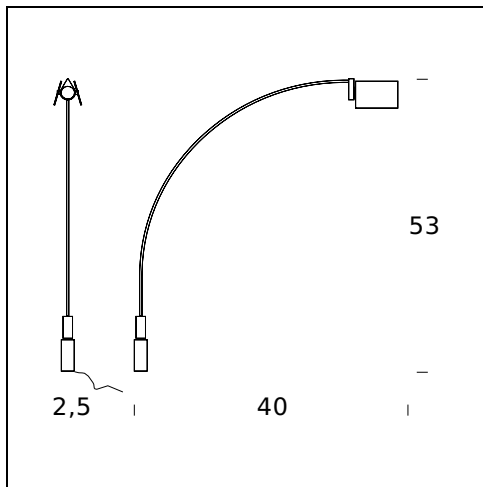

RELATED PRODUCTS

FALENA

Lampe de Table

FALENA

Lampadaire

SPÉCIFICATIONS TECHNIQUES

Applique à basse tension, avec transformateur électronique à fiche et interrupteur à double intensité sur le câble. Corps orientable en métal chromé. Diffuseurs à ailettes orientables, en aluminium anodisé. Support en laiton chromé. La connexion électrique entre le support et le corps est assurée par le biais d'une douille-jack. 3016 corps 3019 support

NOM DU MODÈLE: Falena Wall

CODE: 3016+3019

DIMENSIONS: 2,5 x 40 x 53 cm

MATERIALS: Glass, metal

AMPOULES: 1x50W (HA) or 1x35W (HA) Eco Saver GY 6.35

CERTIFICATIONS ET SYMBOLES:

Subject to technical modifications and modifications to content