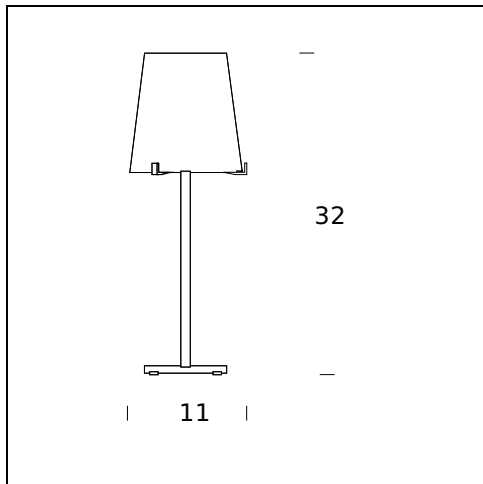

# CHIARA

FontanaArte Design Lab, 2003

Chiara, qui présente une forme classique dans un format « extra small », se caractérise par un diffuseur en verre soufflé et une base en métal carrée.

**SPÉCIFICATIONS TECHNIQUES**

Lámpara de sobremesa. Montura de acero niquelado cepillado. Difusor de vidrio soplado blanco opalino. Cable de alimentación, enchufe e interruptor transparentes

**NOM DU MODÈLE:** Chiara

**CODE:** 3504BI

**DIMENSIONS:** 11 x 11 x 32

**MATERIALS:** Glass, metal

**AMPOULES:** 1x40W (HA) or 1x33W(HA) Eco Saver G9

**PLUG:** Transparent

**CÂBLE D'ALIMENTATION:** Transparent

**CERTIFICATIONS ET SYMBOLES:**

Subject to technical modifications and modifications to content