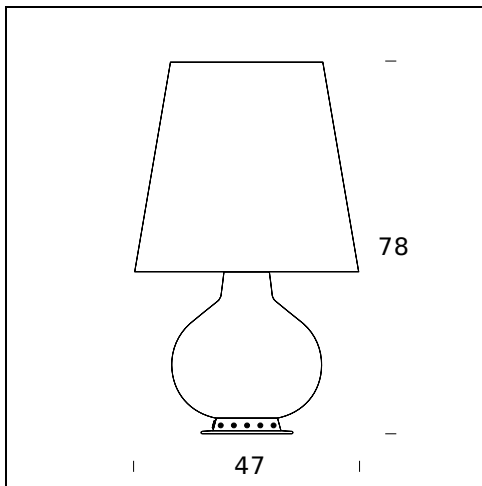

NOM DU MODÈLE: Fontana

CODE: F185305100BINE

DIMENSIONS: Ø 32 x 53 cm

MATERIALS: Glass

COULEURS

White

AMPOULES: LED 1x21W E27 (2700K, 2500Lm) + LED 2x4,5W E14 (2700K, 2x470Lm) or HA 1x100W E27 (2900K, 1800Lm) + HA 2x30W E14 (2700K, 2x405Lm)

PLUG: Black

CÂBLE D'ALIMENTATION: Black

CERTIFICATIONS ET SYMBOLES:

NOM DU MODÈLE: Fontana

CODE: F185310100BINE

DIMENSIONS: Ø 47x78 cm

MATERIALS: Glass

COULEURS

PLUG: Black

CÂBLE D'ALIMENTATION: Black

CERTIFICATIONS ET SYMBOLES:

NOM DU MODÈLE: Fontana

CODE: F185310125NENE

DIMENSIONS: Ø 47 x 78 cm

MATERIALS: Glass

COULEURS