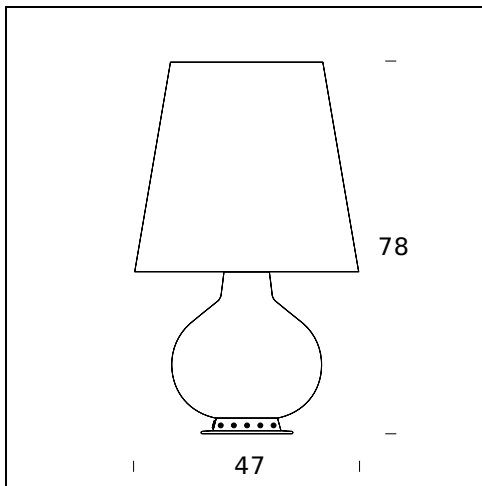

 IP20

 Classe II
 

NOM DU MODÈLE: Fontana

CODE: F185305125..NE

DIMENSIONS: Ø 32 x 53 cm

MATERIALS: Glass

COULEURS

- Black
- Light Grey
- Purple Amethyst

NOM DU MODÈLE: Fontana

CODE: F185305100BINE

DIMENSIONS: Ø 32 x 53 cm

MATERIALS: Glass

COULEURS

White

AMPOULES: LED 1x21W E27 (2700K, 2500Lm) + LED 2x4,5W E14 (2700K, 2x470Lm) or HA 1x100W E27 (2900K, 1800Lm) + HA 2x30W E14 (2700K, 2x405Lm)

PLUG: Black

CÂBLE D'ALIMENTATION: Black

CERTIFICATIONS ET SYMBOLES:

NOM DU MODÈLE: Fontana

CODE: F185310100BINE

DIMENSIONS: Ø 47x78 cm

MATERIALS: Glass

COULEURS