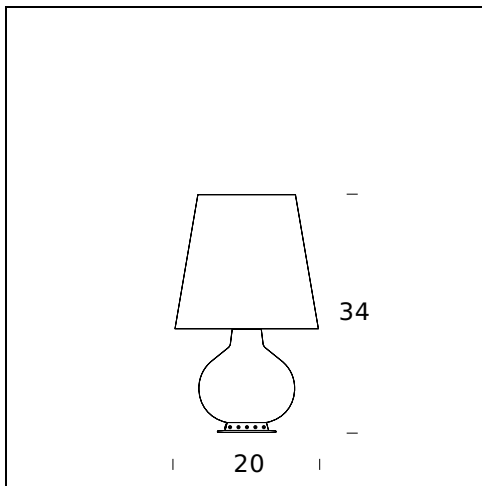

NOM DU MODÈLE: Fontana

CODE: F185300125..NE

DIMENSIONS: Ø 20 x 34 cm

MATERIALS: Glass

COULEURS

- Black
- Light Grey
- Purple Amethyst

AMPOULES: LED 1x21W E27 (2700K, 2500Lm) + LED 2x4W G9 (2700K, 2x400Lm) or HA 1x100W E27 (2900K, 1800Lm) + HA 2x30W G9 (2700K, 2x405Lm)

PLUG: Black

CÂBLE D'ALIMENTATION: Black

CERTIFICATIONS ET SYMBOLES:

NOM DU MODÈLE: Fontana

CODE: F185300100BINE

DIMENSIONS: ø 20 x 34 cm

MATERIALS: Glass

COULEURS

 IP20

 Classe II
 

NOM DU MODÈLE: Fontana

CODE: F185305125..NE

DIMENSIONS: Ø 32 x 53 cm

MATERIALS: Glass

COULEURS

- Black
- Light Grey
- Purple Amethyst

NOM DU MODÈLE: Fontana

CODE: F185305100BINE

DIMENSIONS: Ø 32 x 53 cm

MATERIALS: Glass

COULEURS

White

AMPOULES: LED 1x21W E27 (2700K, 2500Lm) + LED 2x4,5W E14 (2700K, 2x470Lm) or HA 1x100W E27 (2900K, 1800Lm) + HA 2x30W E14 (2700K, 2x405Lm)