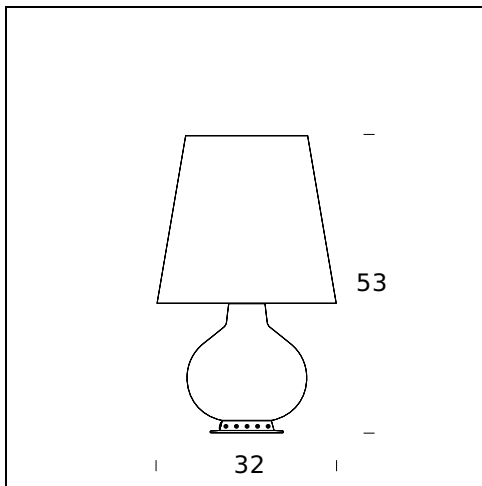

NOM DU MODÈLE: Fontana

CODE: F185300125..NE

DIMENSIONS: Ø 20 x 34 cm

MATERIALS: Glass

COULEURS

- Black
- Light Grey
- Purple Amethyst

AMPOULES: LED 1x21W E27 (2700K, 2500Lm) + LED 2x4W G9 (2700K, 2x400Lm) or HA 1x100W E27 (2900K, 1800Lm) + HA 2x30W G9 (2700K, 2x405Lm)

PLUG: Black

CÂBLE D'ALIMENTATION: Black

CERTIFICATIONS ET SYMBOLES:

NOM DU MODÈLE: Fontana

CODE: F185300100BINE

DIMENSIONS: ø 20 x 34 cm

MATERIALS: Glass

COULEURS

 IP20

 Classe II
 

NOM DU MODÈLE: Fontana

CODE: F185305125..NE

DIMENSIONS: Ø 32 x 53 cm

MATERIALS: Glass

COULEURS

- Black
- Light Grey
- Purple Amethyst

NOM DU MODÈLE: Fontana

CODE: F185305100BINE

DIMENSIONS: Ø 32 x 53 cm

MATERIALS: Glass

COULEURS

White

AMPOULES: LED 1x21W E27 (2700K, 2500Lm) + LED 2x4,5W E14 (2700K, 2x470Lm) or HA 1x100W E27 (2900K, 1800Lm) + HA 2x30W E14 (2700K, 2x405Lm)