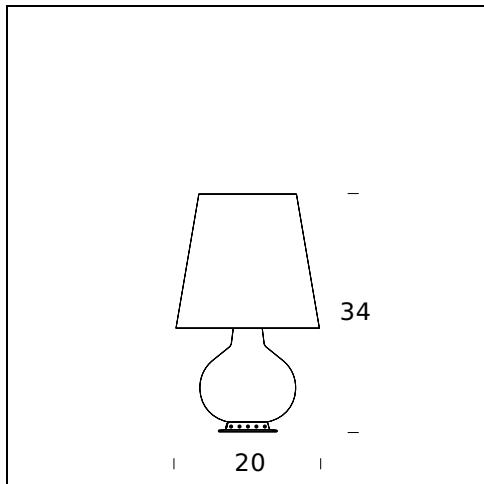

RELATED PRODUCTS

FONTANA (LED)

Lampe de Table

SPÉCIFICATIONS TECHNIQUES

Lampe de table à double ou triple allumage. Structure en métal peint. Abat-jour et base en verre soufflé satiné. Câble d'alimentation, fiche et interrupteur noir.

NOM DU MODÈLE: Fontana

CODE: F185300125..NE

DIMENSIONS: Ø 20 x 34 cm

MATERIALS: Glass

COULEURS

- Black
- Light Grey
- Purple Amethyst

AMPOULES: LED 1x21W E27 (2700K, 2500Lm) + LED 2x4W G9 (2700K, 2x400Lm) or HA 1x100W E27 (2900K, 1800Lm) + HA 2x30W G9 (2700K, 2x405Lm)

PLUG: Black

CÂBLE D'ALIMENTATION: Black

CERTIFICATIONS ET SYMBOLES:

NOM DU MODÈLE: Fontana

CODE: F185300100BINE

DIMENSIONS: ø 20 x 34 cm

MATERIALS: Glass

COULEURS

NOM DU MODÈLE: Fontana

CODE: F185305100BINE

DIMENSIONS: Ø 32 x 53 cm

MATERIALS: Glass

COULEURS

White

AMPOULES: LED 1x21W E27 (2700K, 2500Lm) + LED 2x4,5W E14 (2700K, 2x470Lm) or HA 1x100W E27 (2900K, 1800Lm) + HA 2x30W E14 (2700K, 2x405Lm)