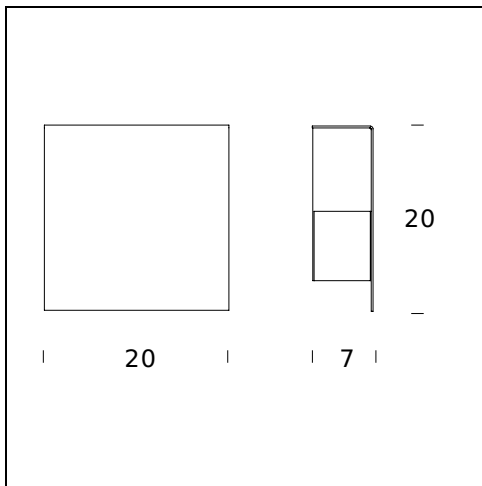

RELATED PRODUCTS

CORRUBEDO

Lampe d'extérieur

SPÉCIFICATIONS TECHNIQUES

Applique. Structure en métal peint en blanc brillant ou miroir. Diffuseurs latéraux en verre satiné.

NOM DU MODÈLE: Corrubedo Halo

CODE: 5525BI

DIMENSIONS: 20 × 20 × 7 cm

MATERIALS: Metal

COULEURS

○ White Gloss - RAL Code: RAL 9003 Gloss

AMPOULES: 1×40W or 1×33W (HA) Eco Saver G9

CERTIFICATIONS ET SYMBOLES:

NOM DU MODÈLE: Corrubedo

CODE: 5525SP

DIMENSIONS: 20 × 20 × 7 cm

COULEURS

● Mirror-Finish

AMPOULES: 1×40W or 1×33W (HA) Eco Saver G9

CERTIFICATIONS ET SYMBOLES:

NOM DU MODÈLE: Corrubedo Led

CODE: 5600BI

DIMENSIONS: 20 × 20 × 7 cm

MATERIALS: Metal

COULEURS

White Gloss - RAL Code: RAL 9003 Gloss

AMPOULES: 2 LED - 6W (3500 K, CRI 85, 530 Lm)

CERTIFICATIONS ET SYMBOLES:

NOM DU MODÈLE: Corrubedo Led

CODE: 5600SP

DIMENSIONS: 20 × 20 × 7 cm