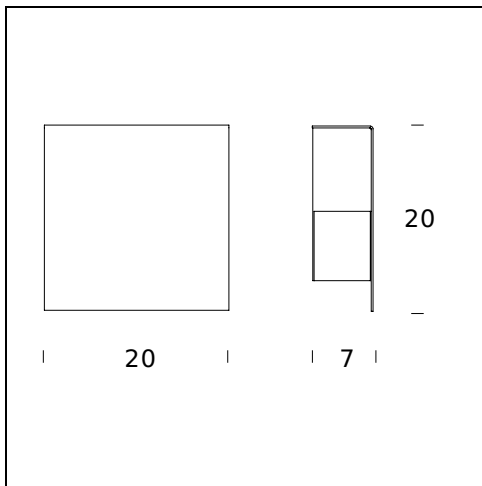

CORRUBEDO

David Chipperfield, 2005

Corrubedo est une applique à la ligne géométrique rigoureuse qui s'installe avec sa source lumineuse vers le haut ou le bas selon l'orientation de la lumière voulue et la hauteur d'installation. Elle est disponible avec façade blanche ou miroir.

DIMENSIONS: 20 × 20 × 7 cm

MATERIALS: Metal

COULEURS

○ White Gloss - RAL Code: RAL 9003 Gloss

AMPOULES: 1×40W or 1×33W (HA) Eco Saver G9

CERTIFICATIONS ET SYMBOLES:

NOM DU MODÈLE: Corrubedo

CODE: 5525SP

DIMENSIONS: 20 × 20 × 7 cm

COULEURS

● Mirror-Finish

AMPOULES: 1×40W or 1×33W (HA) Eco Saver G9

CERTIFICATIONS ET SYMBOLES:

NOM DU MODÈLE: Corrubedo Led

CODE: 5600BI

DIMENSIONS: 20 × 20 × 7 cm

MATERIALS: Metal

COULEURS

White Gloss - RAL Code: RAL 9003 Gloss

AMPOULES: 2 LED - 6W (3500 K, CRI 85, 530 Lm)

CERTIFICATIONS ET SYMBOLES:

NOM DU MODÈLE: Corrubedo Led

CODE: 5600SP

DIMENSIONS: 20 × 20 × 7 cm