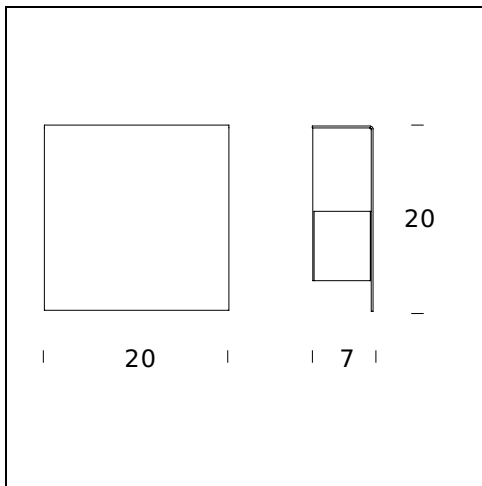

DIMENSIONS: 20 × 20 × 7 cm

MATERIALS: Metal

COULEURS

○ White Gloss - RAL Code: RAL 9003 Gloss

AMPOULES: 1×40W or 1×33W (HA) Eco Saver G9

CERTIFICATIONS ET SYMBOLES:

NOM DU MODÈLE: Corrubedo

CODE: 5525SP

DIMENSIONS: 20 × 20 × 7 cm

COULEURS

● Mirror-Finish

AMPOULES: 1×40W or 1×33W (HA) Eco Saver G9

CERTIFICATIONS ET SYMBOLES:

NOM DU MODÈLE: Corrubedo Led

CODE: 5600BI

DIMENSIONS: 20 × 20 × 7 cm

MATERIALS: Metal

COULEURS

White Gloss - RAL Code: RAL 9003 Gloss

AMPOULES: 2 LED - 6W (3500 K, CRI 85, 530 Lm)

CERTIFICATIONS ET SYMBOLES:

NOM DU MODÈLE: Corrubedo Led

CODE: 5600SP

DIMENSIONS: 20 × 20 × 7 cm