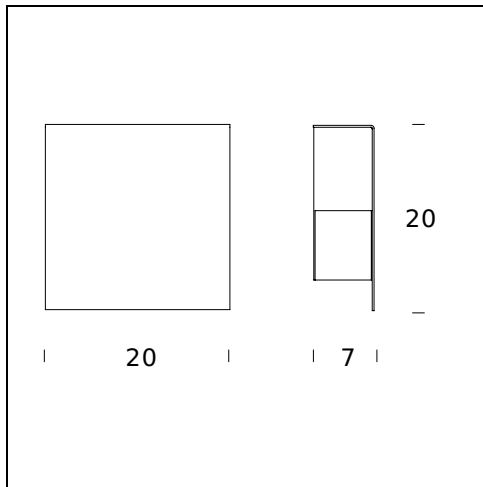

RELATED PRODUCTS

CORRUBEDO

Lampe d'extérieur

SPÉCIFICATIONS TECHNIQUES

Applique. Structure en métal peint en blanc brillant ou miroir. Diffuseurs latéraux en verre satiné.

NOM DU MODÈLE: Corrubedo Halo

CODE: 5525BI

DIMENSIONS: 20 × 20 × 7 cm

MATERIALS: Metal

COULEURS

○ White Gloss - RAL Code: RAL 9003 Gloss

AMPOULES: 1×40W or 1×33W (HA) Eco Saver G9

CERTIFICATIONS ET SYMBOLES:

NOM DU MODÈLE: Corrubedo

CODE: 5525SP

DIMENSIONS: 20 × 20 × 7 cm

COULEURS

● Mirror-Finish

AMPOULES: 1×40W or 1×33W (HA) Eco Saver G9

CERTIFICATIONS ET SYMBOLES:

NOM DU MODÈLE: Corrubedo Led

CODE: 5600BI

DIMENSIONS: 20 × 20 × 7 cm

MATERIALS: Metal

COULEURS

White Gloss - RAL Code: RAL 9003 Gloss

AMPOULES: 2 LED - 6W (3500 K, CRI 85, 530 Lm)

CERTIFICATIONS ET SYMBOLES:

NOM DU MODÈLE: Corrubedo Led

CODE: 5600SP

DIMENSIONS: 20 × 20 × 7 cm