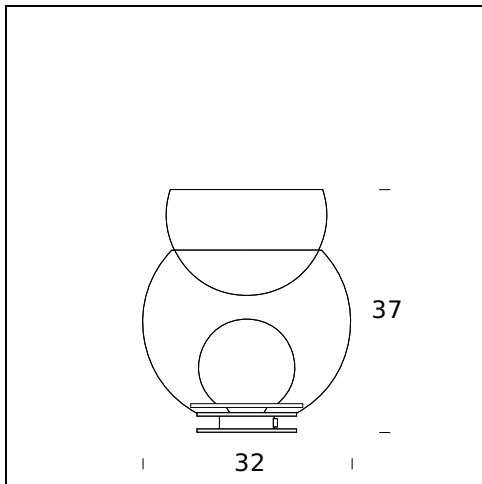

### **GIOVA (LED)**

*Lampe de Table*

**SPÉCIFICATIONS TECHNIQUES**

Lampe de table/ porte- fleurs. Base en métal chromé. Sphère centrale en verre transparent soufflé. Sphère interne en verre blanc opalin poli. Demi-sphère supérieure en verre soufflé rose avec bulles décoratives. Câble d'alimentation, fiche et interrupteur noirs.

**NOM DU MODÈLE:** Giova

**CODE:** 2684

**DIMENSIONS:** Ø 32 x 37 cm

**MATERIALS:** Glass

**AMPOULES:** 1x42W (HA) Eco Saver E27

**PLUG:** Black

**CÂBLE D'ALIMENTATION:** Black

**CERTIFICATIONS ET SYMBOLES:**

**NOM DU MODÈLE:** Giova

**CODE:** 2684/1

**DIMENSIONS:** Ø 50 x 59 cm

**MATERIALS:** Glass

**AMPOULES:** 1×100W (HA) Eco Saver E27

**PLUG:** Black

**CÂBLE D'ALIMENTATION:** Black

**CERTIFICATIONS ET SYMBOLES:**