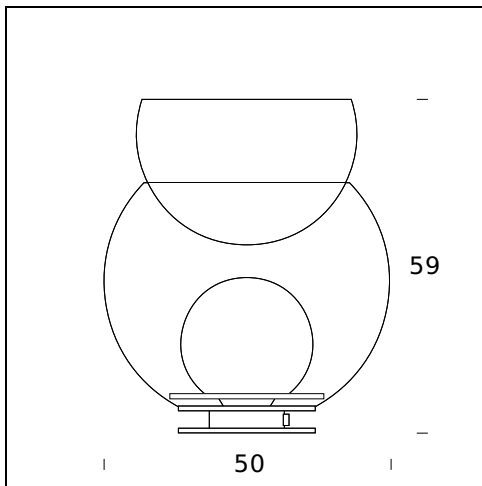

### **GIOVA (LED)**

*Lampe de Table*

**SPÉCIFICATIONS TECHNIQUES**

Lampe de table/ porte- fleurs. Base en métal chromé. Sphère centrale en verre transparent soufflé. Sphère interne en verre blanc opalin poli. Demi-sphère supérieure en verre soufflé rose avec bulles décoratives. Câble d'alimentation, fiche et interrupteur noirs.

**NOM DU MODÈLE:** Giova

**CODE:** 2684

**DIMENSIONS:** Ø 32 x 37 cm

**MATERIALS:** Glass

**AMPOULES:** 1x42W (HA) Eco Saver E27

**PLUG:** Black

**CÂBLE D'ALIMENTATION:** Black

**CERTIFICATIONS ET SYMBOLES:**

**NOM DU MODÈLE:** Giova

**CODE:** 2684/1

**DIMENSIONS:** Ø 50 x 59 cm

**MATERIALS:** Glass

**AMPOULES:** 1×100W (HA) Eco Saver E27

**PLUG:** Black

**CÂBLE D'ALIMENTATION:** Black

**CERTIFICATIONS ET SYMBOLES:**