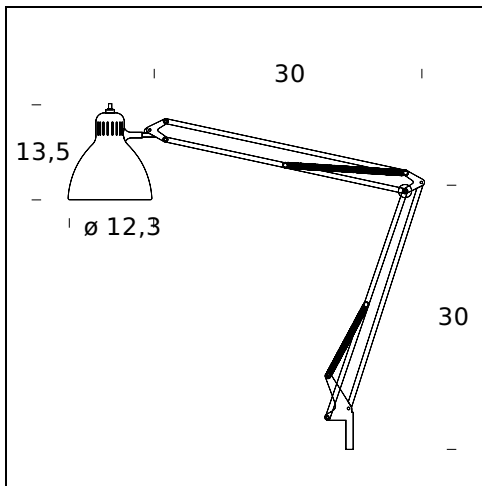

NOM DU MODÈLE: Naska 1

CODE: 8000..

DIMENSIONS: 50-50 / Ø 16x17 cm

MATERIALS: Metal

COULEURS

- Black - RAL Code: RAL 9005 Matt
- Chrome-Plated
- White - RAL Code: RAL 9003 Matt

AMPOULES: 1x42W (HA) Eco Saver E27

PLUG: Black

CÂBLE D'ALIMENTATION: Black

CERTIFICATIONS ET SYMBOLES:

NOM DU MODÈLE: Nasketta

CODE: 8004..

DIMENSIONS: 30-30 / Ø 12,3x13,5 cm

MATERIALS: Metal

COULEURS