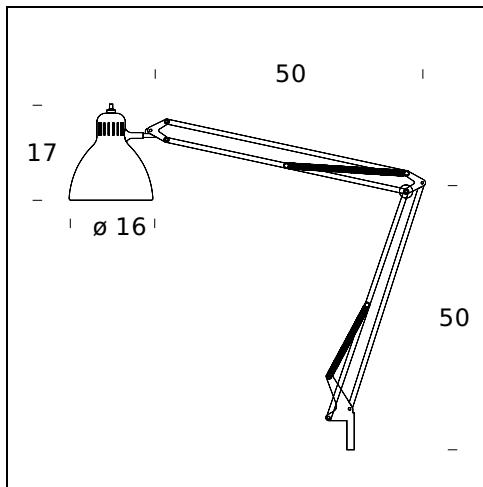

NOM DU MODÈLE: Naska 1

CODE: 8000..

DIMENSIONS: 50-50 / Ø 16x17 cm

MATERIALS: Metal

COULEURS

- Black - RAL Code: RAL 9005 Matt
- Chrome-Plated
- White - RAL Code: RAL 9003 Matt

AMPOULES: 1x42W (HA) Eco Saver E27

PLUG: Black

CÂBLE D'ALIMENTATION: Black

CERTIFICATIONS ET SYMBOLES:

NOM DU MODÈLE: Nasketta

CODE: 8004..

DIMENSIONS: 30-30 / Ø 12,3x13,5 cm

MATERIALS: Metal

COULEURS