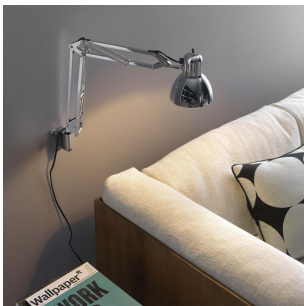

RELATED PRODUCTS

NASKA 1, NASKETTA

Applique