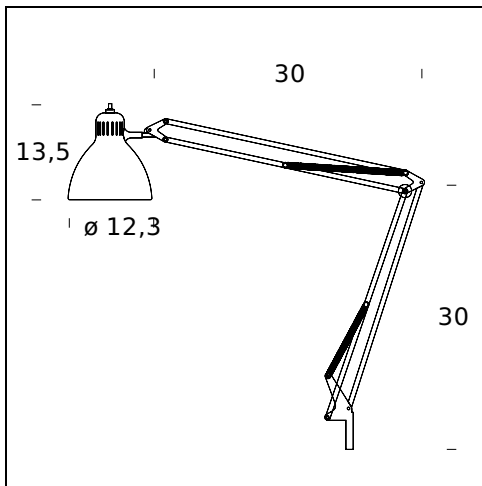

NOM DU MODÈLE: Nasketta

CODE: 8004..+8103..

DIMENSIONS: 30-30 /ø 12,3 x 13,5 cm

MATERIALS: Metal

COULEURS

- Black - RAL Code: RAL 9005 Matt
- Chrome-Plated
- White

AMPOULES: 1×28W (HA) Eco Saver E27

PLUG: Black

CÂBLE D'ALIMENTATION: Black

CERTIFICATIONS ET SYMBOLES: