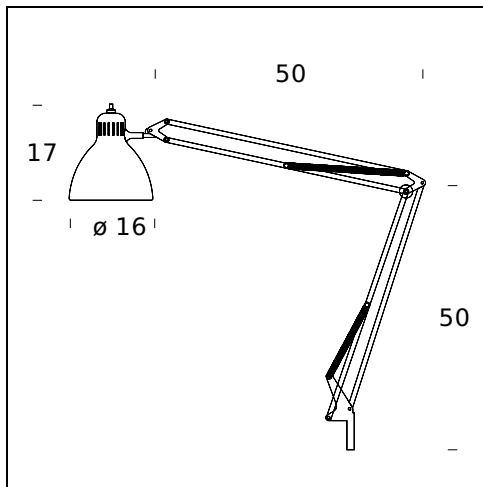

**NOM DU MODÈLE:** Naska 1

**CODE:** 8000...+8103..

**DIMENSIONS:** 50-50 / ø 16 x 17 cm

**MATERIALS:** Metal

**CODE:** 8004..+8103..

**DIMENSIONS:** 30-30 /ø 12,3 x 13,5 cm

**MATERIALS:** Metal

**COULEURS**

- Black - RAL Code: RAL 9005 Matt
- Chrome-Plated
- White

**AMPOULES:** 1×28W (HA) Eco Saver E27

**PLUG:** Black