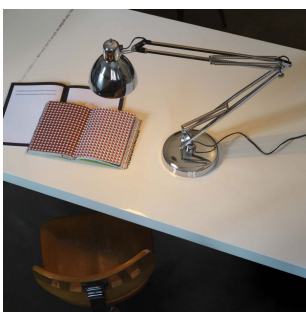

NASKA 1, NASKETTA

Lampe de Table