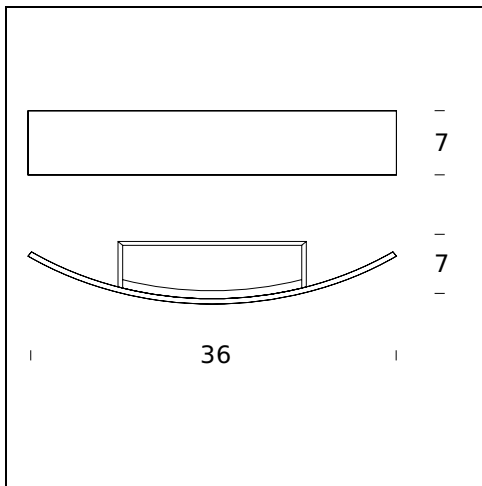

NOM DU MODÈLE: Riga Led

CODE: 4281..

DIMENSIONS: 36 x 7 x 7 cm

MATERIALS: Metal

COULEURS

- ☐ Satin Nickel-Plated
- ☒ Stainless Steel
- ☐ White - RAL Code: RAL 9010

AMPOULES: 2x9W LED (3000K, CRI>80, 850+850 Lm)

CERTIFICATIONS ET SYMBOLES: