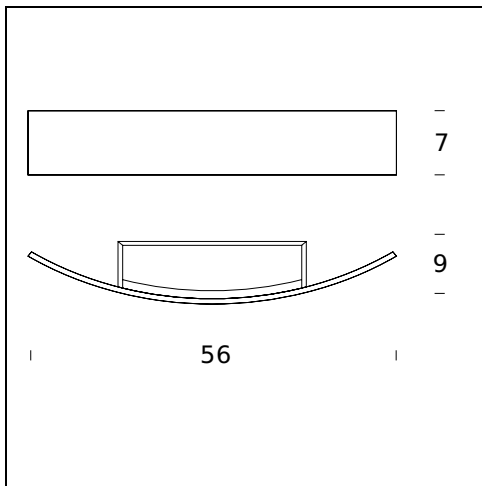

**DIMENSIONS:** 36 x 7 x 7 cm

**MATERIALS:** Metal

**COULEURS**

- Satin Nickel-Plated
- Stainless Steel
- White - RAL Code: RAL 9010

**AMPOULES:** 1x80W (HA) Eco Saver R7s/80

**CERTIFICATIONS ET SYMBOLES:**

**NOM DU MODÈLE:** Riga

**CODE:** 5214/1..

**DIMENSIONS:** 70 x 7 x 9 cm

**MATERIALS:** Metal

**COULEURS**

- Satin Nickel-Plated
- Stainless Steel
- White - RAL Code: RAL 9010

**AMPOULES:** 2x80W (HA) Eco Saver R7s/80

**CERTIFICATIONS ET SYMBOLES:**

**NOM DU MODÈLE:** Riga

**CODE:** 5398..

**DIMENSIONS:** 56 x 7 x 9 cm

**MATERIALS:** Metal

**COULEURS**

- Satin Nickel-Plated
- Stainless Steel
- White - RAL Code: RAL 9010

**AMPOULES:** 1x120W (HA) Eco Saver R7s/115

**AMPOULES:** 2x9W LED (3000K, CRI>80, 850+850 Lm)

**CERTIFICATIONS ET SYMBOLES:**

**NOM DU MODÈLE:** Riga Led

**CODE:** 4282..

**DIMENSIONS:** 56 x 7 x 9 cm

**MATERIALS:** Metal

**COULEURS**

- Satin Nickel-Plated
- Stainless Steel
- White - RAL Code: RAL 9010