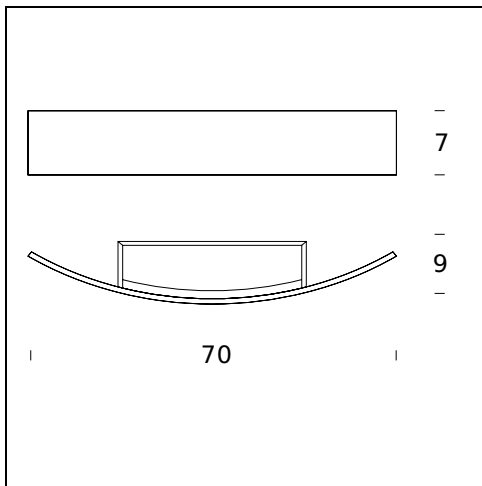

**DIMENSIONS:** 36 x 7 x 7 cm

**MATERIALS:** Metal

**COULEURS**

- Satin Nickel-Plated
- Stainless Steel
- White - RAL Code: RAL 9010

**AMPOULES:** 1x80W (HA) Eco Saver R7s/80

**CERTIFICATIONS ET SYMBOLES:**

**CERTIFICATIONS ET SYMBOLES:**

**NOM DU MODÈLE:** Riga

**CODE:** 5406/1..

**DIMENSIONS:** 105 x 5 x 8 cm

**MATERIALS:** Metal

**COULEURS**

- Satin Nickel-Plated
- Stainless Steel
- White - RAL Code: RAL 9010

**AMPOULES:** 2x9W LED (3000K, CRI>80, 850+850 Lm)

**CERTIFICATIONS ET SYMBOLES:**

**NOM DU MODÈLE:** Riga Led

**CODE:** 4282..

**DIMENSIONS:** 56 x 7 x 9 cm

**MATERIALS:** Metal

**COULEURS**

- Satin Nickel-Plated
- Stainless Steel
- White - RAL Code: RAL 9010

**AMPOULES:** 2x9W LED (3000K, CRI>80, 850+850 Lm)

**CERTIFICATIONS ET SYMBOLES:**

**NOM DU MODÈLE:** Riga Led

**CODE:** 4283..

**DIMENSIONS:** 70 x 7 x 9 cm

**MATERIALS:** Metal

**COULEURS**

- Satin Nickel-Plated
- Stainless Steel
- White - RAL Code: RAL 9010