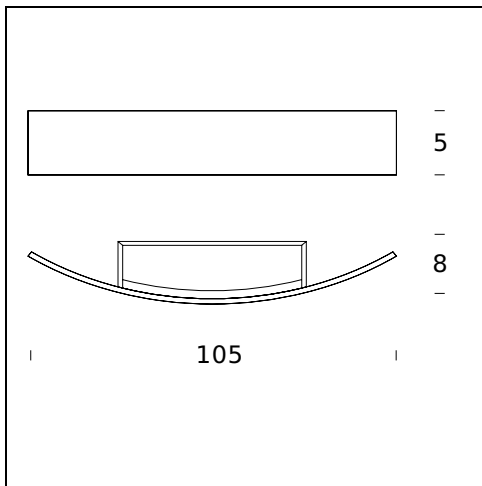

**DIMENSIONS:** 36 x 7 x 7 cm

**MATERIALS:** Metal

**COULEURS**

- Satin Nickel-Plated
- Stainless Steel
- White - RAL Code: RAL 9010

**AMPOULES:** 1x80W (HA) Eco Saver R7s/80

**CERTIFICATIONS ET SYMBOLES:**

**NOM DU MODÈLE:** Riga

**CODE:** 5214/1..

**DIMENSIONS:** 70 x 7 x 9 cm

**MATERIALS:** Metal

**COULEURS**

- Satin Nickel-Plated
- Stainless Steel
- White - RAL Code: RAL 9010

**AMPOULES:** 2x80W (HA) Eco Saver R7s/80

**CERTIFICATIONS ET SYMBOLES:**

**NOM DU MODÈLE:** Riga

**CODE:** 5398..

**DIMENSIONS:** 56 x 7 x 9 cm

**MATERIALS:** Metal

**COULEURS**

- Satin Nickel-Plated
- Stainless Steel
- White - RAL Code: RAL 9010

**AMPOULES:** 1x120W (HA) Eco Saver R7s/115

**CERTIFICATIONS ET SYMBOLES:**

**NOM DU MODÈLE:** Riga

**CODE:** 5406/1..

**DIMENSIONS:** 105 x 5 x 8 cm

**MATERIALS:** Metal

**COULEURS**

- Satin Nickel-Plated
- Stainless Steel
- White - RAL Code: RAL 9010