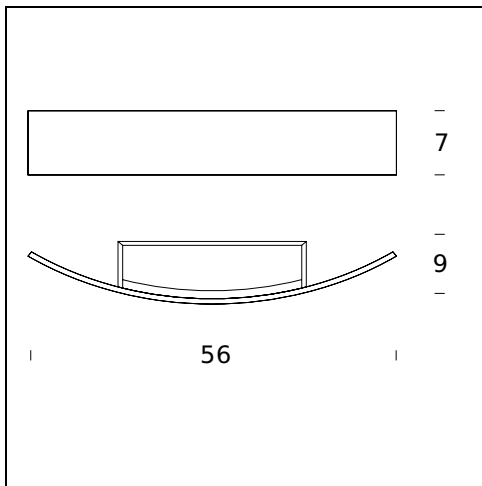

**DIMENSIONS:** 36 x 7 x 7 cm

**MATERIALS:** Metal

**COULEURS**

- Satin Nickel-Plated
- Stainless Steel
- White - RAL Code: RAL 9010

**AMPOULES:** 1x80W (HA) Eco Saver R7s/80

**CERTIFICATIONS ET SYMBOLES:**

**CERTIFICATIONS ET SYMBOLES:**

**NOM DU MODÈLE:** Riga

**CODE:** 5406/1..

**DIMENSIONS:** 105 x 5 x 8 cm

**MATERIALS:** Metal

**COULEURS**

- Satin Nickel-Plated
- Stainless Steel
- White - RAL Code: RAL 9010

**AMPOULES:** 2x80W (HA) Eco Saver R7s/80

**CERTIFICATIONS ET SYMBOLES:**

**NOM DU MODÈLE:** Riga Led

**CODE:** 4281..

**DIMENSIONS:** 36 x 7 x 7 cm

**MATERIALS:** Metal

**COULEURS**

- Satin Nickel-Plated
- Stainless Steel
- White - RAL Code: RAL 9010

**AMPOULES:** 2x9W LED (3000K, CRI>80, 850+850 Lm)

**CERTIFICATIONS ET SYMBOLES:**

**NOM DU MODÈLE:** Riga Led

**CODE:** 4282..

**DIMENSIONS:** 56 x 7 x 9 cm

**MATERIALS:** Metal

**COULEURS**

- Satin Nickel-Plated
- Stainless Steel
- White - RAL Code: RAL 9010