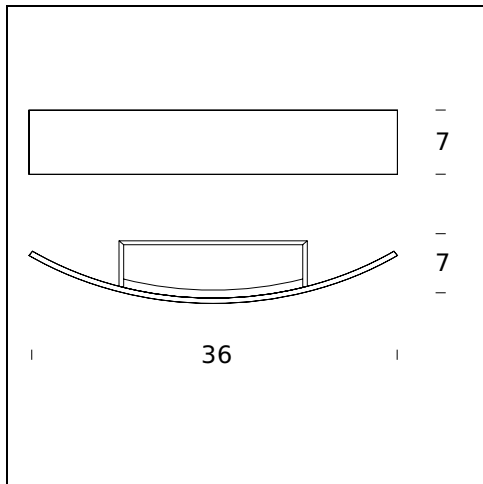

SPÉCIFICATIONS TECHNIQUES

Applique. Structure en acier inox brillant, métal nickelé brossé, traité avec peinture antireflet et inrayable couleur blanc mate. Diffuseurs en verre trempé sablé.

NOM DU MODÈLE: Riga Halo

CODE: 5214..

DIMENSIONS: 36 x 7 x 7 cm

MATERIALS: Metal

COULEURS

- ☒ Satin Nickel-Plated
- ☒ Stainless Steel
- ☐ White - RAL Code: RAL 9010

AMPOULES: 1x80W (HA) Eco Saver R7s/80

CERTIFICATIONS ET SYMBOLES: