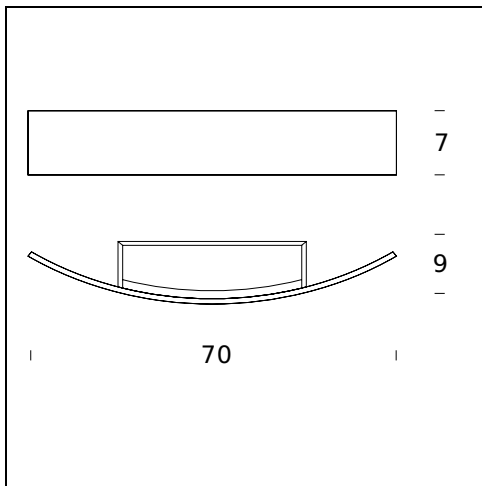

**DIMENSIONS:** 36 x 7 x 7 cm

**MATERIALS:** Metal

**COULEURS**

- Satin Nickel-Plated
- Stainless Steel
- White - RAL Code: RAL 9010

**AMPOULES:** 1x80W (HA) Eco Saver R7s/80

**CERTIFICATIONS ET SYMBOLES:**

**NOM DU MODÈLE:** Riga

**CODE:** 5214/1..

**DIMENSIONS:** 70 x 7 x 9 cm

**MATERIALS:** Metal

**COULEURS**

- Satin Nickel-Plated
- Stainless Steel
- White - RAL Code: RAL 9010

**AMPOULES:** 2x80W (HA) Eco Saver R7s/80

**AMPOULES:** 2x9W LED (3000K, CRI>80, 850+850 Lm)

**CERTIFICATIONS ET SYMBOLES:**

**NOM DU MODÈLE:** Riga Led

**CODE:** 4282..

**DIMENSIONS:** 56 x 7 x 9 cm

**MATERIALS:** Metal

**COULEURS**

- Satin Nickel-Plated
- Stainless Steel
- White - RAL Code: RAL 9010

**AMPOULES:** 2x9W LED (3000K, CRI>80, 850+850 Lm)

**CERTIFICATIONS ET SYMBOLES:**

**NOM DU MODÈLE:** Riga Led

**CODE:** 4283..

**DIMENSIONS:** 70 x 7 x 9 cm

**MATERIALS:** Metal

**COULEURS**

- Satin Nickel-Plated
- Stainless Steel
- White - RAL Code: RAL 9010