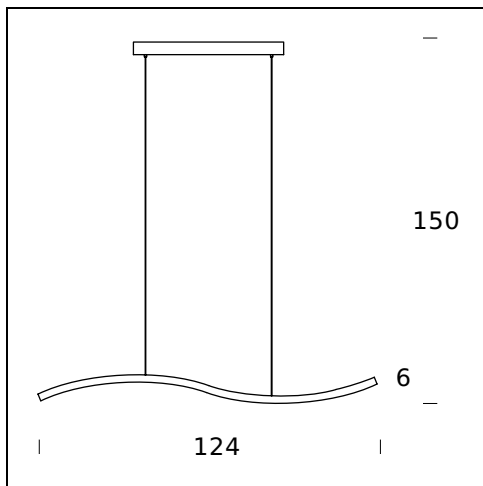

# SERPENTINE

Gabi Peretto, 2011

Une vague lumineuse qui flotte dans l'espace en créant un jeu de lumière inédit. 364 Led intégrées dans la partie inférieure de la lampe créent un surprenant effet de lumière et de mouvement.

**SPÉCIFICATIONS TECHNIQUES**

Suspension. Structure en aluminium extrudé et courbé, peint en blanc. Câbles d'alimentation/ suspension transparents avec système de réglage longueur câbles à l'intérieur de la goulotte. Écran en méthacrylate mille raies. Émission de lumière directe.

**NOM DU MODÈLE:** Serpentine

**CODE:** 4175BI

**DIMENSIONS:** 124 × 6 + 150 cm

**MATERIALS:** Metal, Methacrylate

**AMPOULES:** 364 LED - 23W (3500 K, CRI 80, 2090 Lm)

**CERTIFICATIONS ET SYMBOLES:**

Subject to technical modifications and modifications to content