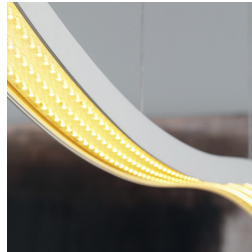

# SERPENTINE

Gabi Peretto, 2011

Une vague lumineuse qui flotte dans l'espace en créant un jeu de lumière inédit. 364 Led intégrées dans la partie inférieure de la lampe créent un surprenant effet de lumière et de mouvement.

**SPÉCIFICATIONS TECHNIQUES**

Suspension. Structure en aluminium extrudé et courbé, peint en blanc. Câbles d'alimentation/ suspension transparents avec système de réglage longueur câbles à l'intérieur de la goulotte. Écran en méthacrylate mille raies. Émission de lumière directe.

**NOM DU MODÈLE:** Serpentine

**CODE:** 4175BI

**DIMENSIONS:** 124 × 6 + 150 cm

**MATERIALS:** Metal, Methacrylate

**AMPOULES:** 364 LED - 23W (3500 K, CRI 80, 2090 Lm)

**CERTIFICATIONS ET SYMBOLES:**

Subject to technical modifications and modifications to content