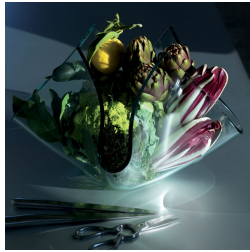

CARTOCCIOQ

Pietro Chiesa, 1932

Vases extraordinaires dessinés par Pietro Chiesa en 1932 et réalisés par pliage à chaud d'une plaque de verre. Cartoccio est disponible en verre naturel ou satiné (blanc et bleu) ou moulé. La fabrication manuelle fait de chaque vase une pièce unique.

RELATED PRODUCTS

CARTOCCIO

SPÉCIFICATIONS TECHNIQUES

Vase en verre transparent.

NOM DU MODÈLE: Cartoccio Q

CODE: 2029Q

DIMENSIONS: h. 28 cm

MATERIALS: Glass