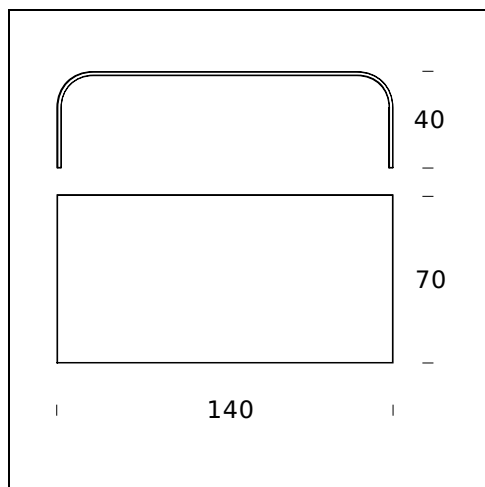

FONTANA

Pietro Chiesa, 1932

Cette table signée Pietro Chiesa constitue une pièce extraordinaire par son design essentiel et son élégance. C'est une table basse obtenue par double bombage d'une plaque de verre unique de forte épaisseur (15mm). Disponible en 4 dimensions.

SPÉCIFICATIONS TECHNIQUES

Table basse en verre flotté (épaisseur 15 mm), courbé et biseauté.

NOM DU MODÈLE: Fontana

CODE: 2633

DIMENSIONS: 140 x 70 x 40 cm

MATERIALS: Glass

NOM DU MODÈLE: Fontana

CODE: 2633/1

DIMENSIONS: 60 x 40 x 40 cm

MATERIALS: Glass

NOM DU MODÈLE: Fontana

CODE: 2633/4

DIMENSIONS: 120 x 60 x 40 cm

MATERIALS: Glass

Subject to technical modifications and modifications to content