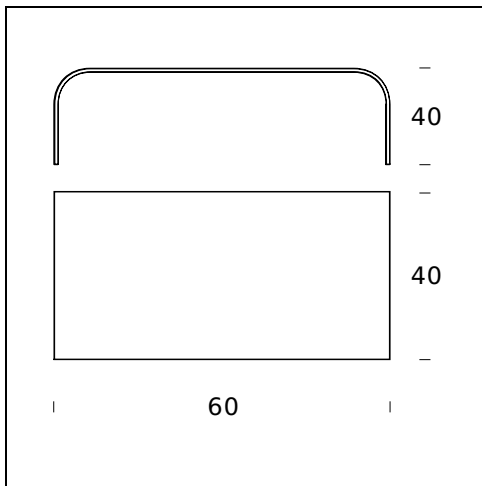

FONTANA

Pietro Chiesa, 1932

Cette table signée Pietro Chiesa constitue une pièce extraordinaire par son design essentiel et son élégance. C'est une table basse obtenue par double bombage d'une plaque de verre unique de forte épaisseur (15mm). Disponible en 4 dimensions.

SPÉCIFICATIONS TECHNIQUES

Table basse en verre flotté (épaisseur 15 mm), courbé et biseauté.

NOM DU MODÈLE: Fontana

CODE: 2633

DIMENSIONS: 140 x 70 x 40 cm

MATERIALS: Glass

NOM DU MODÈLE: Fontana

CODE: 2633/1

DIMENSIONS: 60 x 40 x 40 cm

MATERIALS: Glass

NOM DU MODÈLE: Fontana

CODE: 2633/4

DIMENSIONS: 120 x 60 x 40 cm

MATERIALS: Glass

Subject to technical modifications and modifications to content