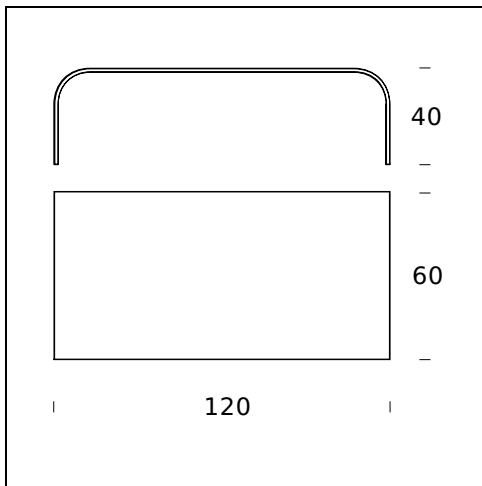

FONTANA

Pietro Chiesa, 1932

Cette table signée Pietro Chiesa constitue une pièce extraordinaire par son design essentiel et son élégance. C'est une table basse obtenue par double bombage d'une plaque de verre unique de forte épaisseur (15mm). Disponible en 4 dimensions.

SPÉCIFICATIONS TECHNIQUES

Table basse en verre flotté (épaisseur 15 mm), courbé et biseauté.

NOM DU MODÈLE: Fontana

CODE: 2633

DIMENSIONS: 140 x 70 x 40 cm

MATERIALS: Glass

NOM DU MODÈLE: Fontana

CODE: 2633/1

DIMENSIONS: 60 x 40 x 40 cm

MATERIALS: Glass

NOM DU MODÈLE: Fontana

CODE: 2633/4

DIMENSIONS: 120 x 60 x 40 cm

MATERIALS: Glass

Subject to technical modifications and modifications to content