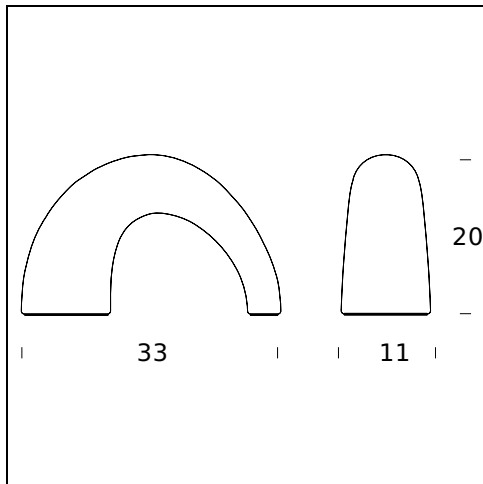

THOR

Pagani Perversi Architects, 2000

Lampe de table avec structure en métal laqué blanc et diffuseur en verre soufflé blanc opalin.

SPÉCIFICATIONS TECHNIQUES

Lampe de table. Structure en métal peint en blanc. Diffuseur en verre soufflé couleur blanc opalin. Câble d'alimentation, interrupteur et fiche transparents.

NOM DU MODÈLE: Thor

CODE: 3295/0

DIMENSIONS: 33 x 11 x 20 cm

MATERIALS: Glass

AMPOULES: 1x30W (HA) or 1x8W (FL) E14

PLUG: Transparent

CÂBLE D'ALIMENTATION: Transparent

CERTIFICATIONS ET SYMBOLES:

NOM DU MODÈLE: Thor

CODE: 3295

DIMENSIONS: 39 x 13 x 25 cm

MATERIALS: Glass

AMPOULES: 1x46W (HA) or 1x16W (FL) E27

PLUG: Transparent

CÂBLE D'ALIMENTATION: Transparent

CERTIFICATIONS ET SYMBOLES: