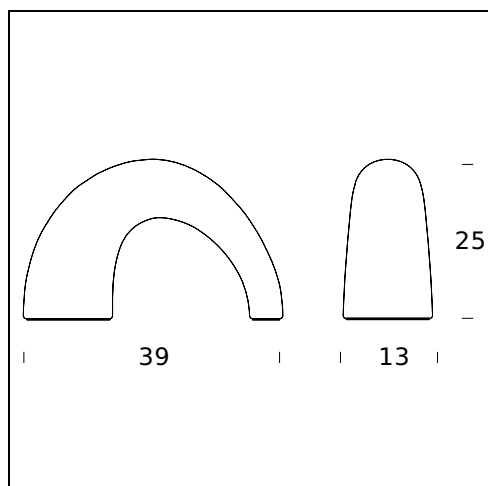

THOR

Pagani Perversi Architects, 2000

Lampe de table avec structure en métal laqué blanc et diffuseur en verre soufflé blanc opalin.

SPÉCIFICATIONS TECHNIQUES

Lampe de table. Structure en métal peint en blanc. Diffuseur en verre soufflé couleur blanc opalin. Câble d'alimentation, interrupteur et fiche transparents.

NOM DU MODÈLE: Thor

CODE: 3295/0

DIMENSIONS: 33 x 11 x 20 cm

MATERIALS: Glass

AMPOULES: 1x30W (HA) or 1x8W (FL) E14

PLUG: Transparent

CÂBLE D'ALIMENTATION: Transparent

CERTIFICATIONS ET SYMBOLES:

NOM DU MODÈLE: Thor

CODE: 3295

DIMENSIONS: 39 x 13 x 25 cm

MATERIALS: Glass

AMPOULES: 1x46W (HA) or 1x16W (FL) E27

PLUG: Transparent

CÂBLE D'ALIMENTATION: Transparent

CERTIFICATIONS ET SYMBOLES: