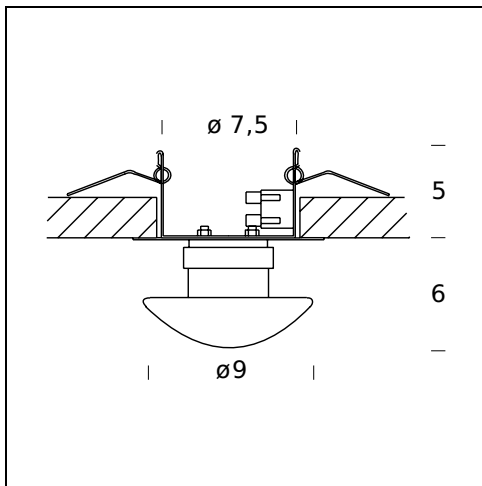

NOM DU MODÈLE: Sillaba

CODE: 2775/2G

DIMENSIONS: ø 9 x 6 cm

MATERIALS: Glass, metal

AMPOULES: 1×20W (HA) or 1×14W (HA) Eco Saver G4 12V (Système d'alimentation 12 volts non fourni)

CERTIFICATIONS ET SYMBOLES:

NOM DU MODÈLE: Sillaba

CODE: 2775/5G

DIMENSIONS: 11,2 x 7

MATERIALS: Glass, metal

AMPOULES: 1×50W (HA) or 1×35W (HA) Eco Saver GY6.35 12V (Système d'alimentation 12 vols non fourni)

CERTIFICATIONS ET SYMBOLES:

NOM DU MODÈLE: Sillaba

CODE: 2775/7/23G

DIMENSIONS: ø 14 x 9 cm

AMPOULES: 1x60W (HA) or 1x48W (HA) Eco Saver G9

CERTIFICATIONS ET SYMBOLES:

NOM DU MODÈLE: Sillaba

CODE: 4221/7/23G

DIMENSIONS: ø 14 x 9 cm

AMPOULES: 1 LED - 8W (3000 K, CRI 80, 650 Lm)

CERTIFICATIONS ET SYMBOLES:

NOM DU MODÈLE: Sillaba, recessed lamp

CODE: 2969/2G

DIMENSIONS: ø 9 x 6 cm

MATERIALS: Glass, metal

AMPOULES: 1×20W (HA) G4 12V or 1×14W (HA) Eco Saver G4 12V (Système d'alimentation 12 vols non fourni)