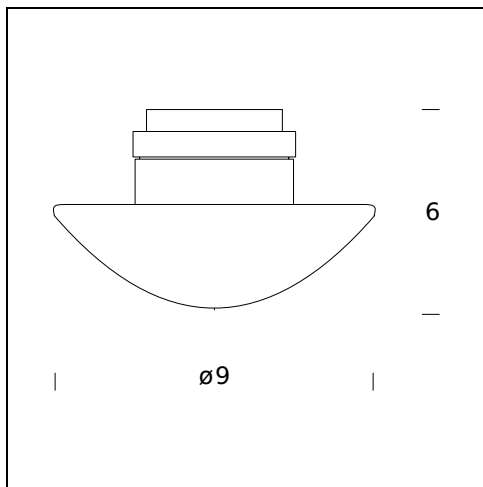

NOM DU MODÈLE: Sillaba

CODE: 2775/2G

DIMENSIONS: ø 9 x 6 cm

MATERIALS: Glass, metal

AMPOULES: 1×20W (HA) or 1×14W (HA) Eco Saver G4 12V (Système d'alimentation 12 volts non fourni)

CERTIFICATIONS ET SYMBOLES:

NOM DU MODÈLE: Sillaba

CODE: 2775/5G

DIMENSIONS: 11,2 x 7

MATERIALS: Glass, metal

AMPOULES: 1×50W (HA) or 1×35W (HA) Eco Saver GY6.35 12V (Système d'alimentation 12 vols non fourni)

CERTIFICATIONS ET SYMBOLES:

NOM DU MODÈLE: Sillaba

CODE: 2775/7/23G

DIMENSIONS: ø 14 x 9 cm

AMPOULES: 1x60W (HA) or 1x48W (HA) Eco Saver G9

CERTIFICATIONS ET SYMBOLES:

NOM DU MODÈLE: Sillaba

CODE: 4221/7/23G

DIMENSIONS: ø 14 x 9 cm

AMPOULES: 1 LED - 8W (3000 K, CRI 80, 650 Lm)

CERTIFICATIONS ET SYMBOLES:

NOM DU MODÈLE: Sillaba, recessed lamp

CODE: 2969/2G

DIMENSIONS: ø 9 x 6 cm

MATERIALS: Glass, metal

AMPOULES: 1×20W (HA) G4 12V or 1×14W (HA) Eco Saver G4 12V (Système d'alimentation 12 vols non fourni)