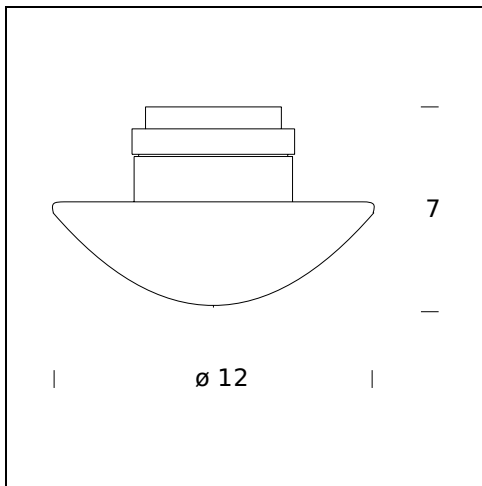

NOM DU MODÈLE: Sillaba

CODE: 2775/2G

DIMENSIONS: ø 9 x 6 cm

MATERIALS: Glass, metal

AMPOULES: 1×20W (HA) or 1×14W (HA) Eco Saver G4 12V (Système d'alimentation 12 volts non fourni)

CERTIFICATIONS ET SYMBOLES:

NOM DU MODÈLE: Sillaba

CODE: 2775/5G

DIMENSIONS: 11,2 x 7

MATERIALS: Glass, metal

AMPOULES: 1×50W (HA) or 1×35W (HA) Eco Saver GY6.35 12V (Système d'alimentation 12 vols non fourni)

CERTIFICATIONS ET SYMBOLES:

NOM DU MODÈLE: Sillaba

CODE: 2775/7/23G

DIMENSIONS: ø 14 x 9 cm

AMPOULES: 1x60W (HA) or 1x48W (HA) Eco Saver G9

CERTIFICATIONS ET SYMBOLES:

NOM DU MODÈLE: Sillaba

CODE: 4221/7/23G

DIMENSIONS: ø 14 x 9 cm

AMPOULES: 1 LED - 8W (3000 K, CRI 80, 650 Lm)

CERTIFICATIONS ET SYMBOLES:

NOM DU MODÈLE: Sillaba, recessed lamp

CODE: 2969/2G

DIMENSIONS: ø 9 x 6 cm

MATERIALS: Glass, metal

AMPOULES: 1×20W (HA) G4 12V or 1×14W (HA) Eco Saver G4 12V (Système d'alimentation 12 vols non fourni)