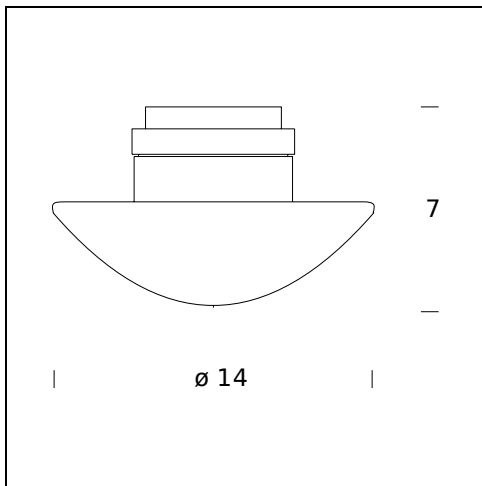

NOM DU MODÈLE: Sillaba

CODE: 2775/2G

DIMENSIONS: ø 9 x 6 cm

MATERIALS: Glass, metal

AMPOULES: 1×20W (HA) or 1×14W (HA) Eco Saver G4 12V (Système d'alimentation 12 volts non fourni)

CERTIFICATIONS ET SYMBOLES:

NOM DU MODÈLE: Sillaba

CODE: 2775/5G

DIMENSIONS: 11,2 x 7

MATERIALS: Glass, metal

AMPOULES: 1×50W (HA) or 1×35W (HA) Eco Saver GY6.35 12V (Système d'alimentation 12 vols non fourni)

CERTIFICATIONS ET SYMBOLES:

NOM DU MODÈLE: Sillaba

CODE: 2775/7/23G

DIMENSIONS: ø 14 x 9 cm

AMPOULES: 1x60W (HA) or 1x48W (HA) Eco Saver G9

CERTIFICATIONS ET SYMBOLES:

NOM DU MODÈLE: Sillaba

CODE: 4221/7/23G

DIMENSIONS: ø 14 x 9 cm

AMPOULES: 1 LED - 8W (3000 K, CRI 80, 650 Lm)

CERTIFICATIONS ET SYMBOLES:

NOM DU MODÈLE: Sillaba, recessed lamp

CODE: 2969/2G

DIMENSIONS: ø 9 x 6 cm

MATERIALS: Glass, metal

AMPOULES: 1×20W (HA) G4 12V or 1×14W (HA) Eco Saver G4 12V (Système d'alimentation 12 vols non fourni)