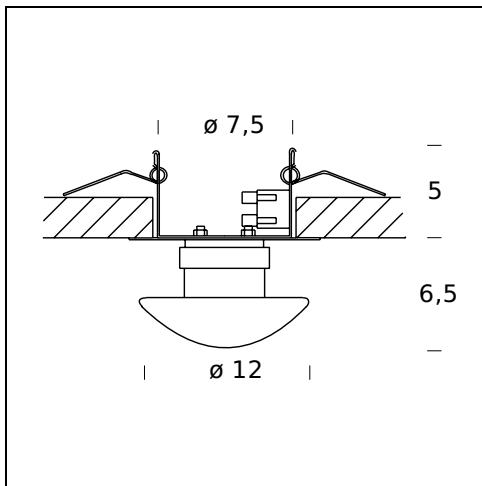

NOM DU MODÈLE: Sillaba

CODE: 2775/2G

DIMENSIONS: ø 9 x 6 cm

MATERIALS: Glass, metal

AMPOULES: 1×20W (HA) or 1×14W (HA) Eco Saver G4 12V (Système d'alimentation 12 volts non fourni)

CERTIFICATIONS ET SYMBOLES:

NOM DU MODÈLE: Sillaba

CODE: 2775/7/23G

DIMENSIONS: ø 14 x 9 cm

AMPOULES: 1x60W (HA) or 1x48W (HA) Eco Saver G9

CERTIFICATIONS ET SYMBOLES:

NOM DU MODÈLE: Sillaba

CODE: 4221/7/23G

DIMENSIONS: ø 14 x 9 cm

AMPOULES: 1 LED - 8W (3000 K, CRI 80, 650 Lm)

CERTIFICATIONS ET SYMBOLES:

NOM DU MODÈLE: Sillaba, recessed lamp

CODE: 2969/2G

DIMENSIONS: ø 9 x 6 cm

MATERIALS: Glass, metal

AMPOULES: 1×20W (HA) G4 12V or 1×14W (HA) Eco Saver G4 12V (Système d'alimentation 12 vols non fourni)

CERTIFICATIONS ET SYMBOLES:

CE IP40 *Classe III*

NOM DU MODÈLE: Sillaba, recessed lamp

CODE: 2969/5G

DIMENSIONS: $\varnothing 12 \times 6,5$ cm

MATERIALS: Glass, metal

AMPOULES: 1×50W (HA) GY6.35 12V or 1×35W (HA) Eco Saver GY6.35 12V (Système d'alimentation 12 vols non fourni)