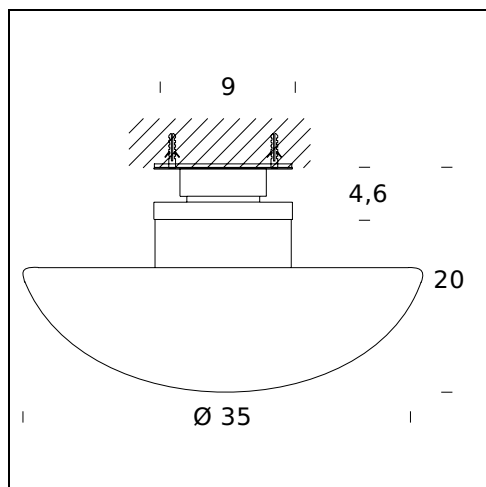

SILLABONE

Piero Castiglioni, 1988

Déclinaison grand format de Sillaba, c'est une applique et plafonnier avec diffuseur en verre blanc sablé.

SPÉCIFICATIONS TECHNIQUES

Applique/plafonnier. Structure en métal. Diffuseur en verre sablé thermorésistant.

NOM DU MODÈLE: Sillabone

CODE: 2793G

DIMENSIONS: Ø 35 x 20 cm

AMPOULES: 1x100W (HA) Eco Saver E27

CERTIFICATIONS ET SYMBOLES:

Subject to technical modifications and modifications to content