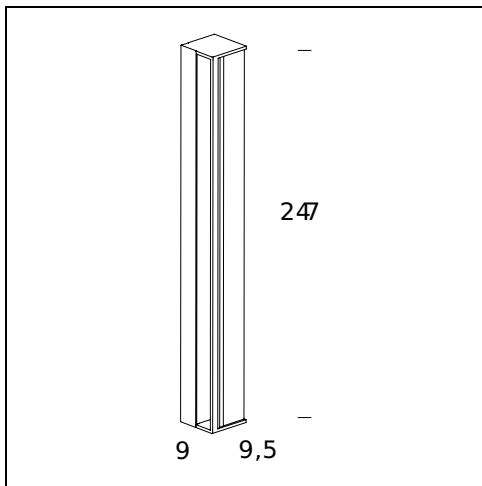

SPÉCIFICATIONS TECHNIQUES

Série d'appliques et de plafonniers à encastrer pour un éclairage indirect. L'appareil a une structure en métal peinte à la poudre époxy blanc mat où sont placées une ou plusieurs lampes fluorescentes graduables. L'appareil est caractérisé par sa facilité de montage et d'entretien, grâce à un couvercle maintenu en place par des aimants en néodyme. Le design épuré permet un effet lumineux semblable à une découpe de lumière sur un mur. Cela fait de Slot un article particulièrement adapté aux espaces privés et publics où un effet décoratif non invasif est requis en plus de l'éclairage. L'appareil comprend une alimentation électronique réglable (1-10V). La lampe peut être montée avec ou sans coffre (indispensable en cas de faux plafond en placoplâtre). Une bonne installation prévoit une fissure de 4 mm sur tous les côtés du périmètre.

NOM DU MODÈLE: Slot

CODE: 3749/3

DIMENSIONS: 9,5 x 9,5 x 151 cm

MATERIALS: Metal

AMPOULES: 1×35W (FL) G5 FH or 1×49W (FL) G5 FQ or 1×80W (FL) G5 FQ

CERTIFICATIONS ET SYMBOLES:

NOM DU MODÈLE: Slot

CODE: 3749/4

DIMENSIONS: 9,5 x 9,5 x 247 cm

MATERIALS: Metal

AMPOULES: 1×35W (FL) G5 FH or 1×49W (FL)G5 FQ or 1×80W (FL) G5 FQ + 1×28W (FL) FH or 1×54W (FL)G5 FQ

CERTIFICATIONS ET SYMBOLES:

COMPOSANTS

HOUSING FOR MODEL 3749 CODE - 3750