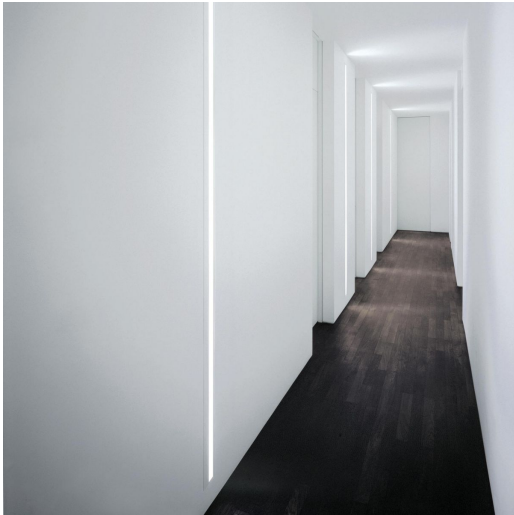

SLOT

David Chipperfield, 2005

Série de lampes encastrables au mur ou au plafond pour un éclairage indirect. Le luminaire présente une structure en métal laqué époxy blanc mat où sont logées une ou plusieurs lampes fluorescentes à intensité variable. Le design essentiel garantit un effet lumineux similaire à une découpe de lumière sur un mur.

SPÉCIFICATIONS TECHNIQUES

Série d'appliques et de plafonniers à encastrer pour un éclairage indirect. L'appareil a une structure en métal peinte à la poudre époxy blanc mat où sont placées une ou plusieurs lampes fluorescentes graduables. L'appareil est caractérisé par sa facilité de montage et d'entretien, grâce à un couvercle maintenu en place par des aimants en néodyme. Le design épuré permet un effet lumineux semblable à une découpe de lumière sur un mur. Cela fait de Slot un article particulièrement adapté aux espaces privés et publics où un effet décoratif non invasif est requis en plus de l'éclairage. L'appareil comprend une alimentation électronique réglable (1-10V). La lampe peut être montée avec ou sans coffre (indispensable en cas de faux plafond en placoplâtre). Une bonne installation prévoit une fissure de 4 mm sur tous les côtés du périmètre.