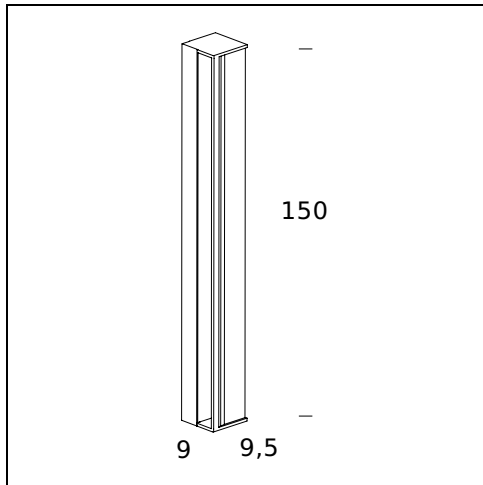

SLOT

David Chipperfield, 2005

Série de lampes encastrables au mur ou au plafond pour un éclairage indirect. Le luminaire présente une structure en métal laqué époxy blanc mat où sont logées une ou plusieurs lampes fluorescentes à intensité variable. Le design essentiel garantit un effet lumineux similaire à une découpe de lumière sur un mur.

SPÉCIFICATIONS TECHNIQUES

Série d'appliques et de plafonniers à encastrer pour un éclairage indirect. L'appareil a une structure en métal peinte à la poudre époxy blanc mat où sont placées une ou plusieurs lampes fluorescentes graduables. L'appareil est caractérisé par sa facilité de montage et d'entretien, grâce à un couvercle maintenu en place par des aimants en néodyme. Le design épuré permet un effet lumineux semblable à une découpe de lumière sur un mur. Cela fait de Slot un article particulièrement adapté aux espaces privés et publics où un effet décoratif non invasif est requis en plus de l'éclairage. L'appareil comprend une alimentation électronique réglable (1-10V). La lampe peut être montée avec ou sans coffre (indispensable en cas de faux plafond en placoplâtre). Une bonne installation prévoit une fissure de 4 mm sur tous les côtés du périmètre.

NOM DU MODÈLE: Slot

CODE: 3749/3

DIMENSIONS: 9,5 x 9,5 x 151 cm

MATERIALS: Metal

AMPOULES: 1×35W (FL) G5 FH or 1×49W (FL) G5 FQ or 1×80W (FL) G5 FQ

CERTIFICATIONS ET SYMBOLES:

NOM DU MODÈLE: Slot

CODE: 3749/4

DIMENSIONS: 9,5 x 9,5 x 247 cm

MATERIALS: Metal

AMPOULES: 1×35W (FL) G5 FH or 1×49W (FL)G5 FQ or 1×80W (FL) G5 FQ + 1×28W (FL) FH or 1×54W (FL)G5 FQ

CERTIFICATIONS ET SYMBOLES:

COMPOSANTS

HOUSING FOR MODEL 3749 CODE - 3750