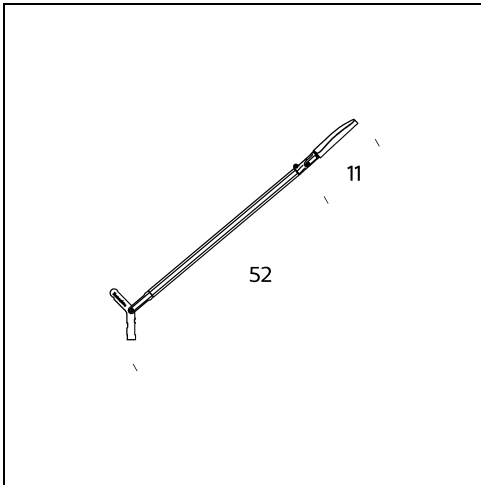

RELATED PRODUCTS

VOLÉE

Applique

VOLÉE

Lampadaire

SPÉCIFICATIONS TECHNIQUES

Applique, lampadaire et lampe de table avec émission de lumière directe et tête orientable. Corps en aluminium extrudé, tête et joints en aluminium moulés sous pression, et cordes mécaniques en acier. Disponibles avec base pour table, étau, attache pour applique à unir avec le corps, le tout en couleur gris anthracite, blanc et jaune fluorescent. Un simple mouvement de la main sous la tête de l'appareil active un dispositif électronique qui permet d'allumer et d'éteindre la lampe sans la nécessité de la toucher (touchless). Un capteur tactile posé sur la tête de l'appareil permet la régulation du flux lumineux avec 4 divers niveau d'intensité (0%, 40%, 60%, 100%). Un système Time out éteint automatiquement la lampe après 5 heures de fonctionnement. Une fois éteinte, la lampe garde en mémoire le dernier niveau d'intensité de lumière utilisée. La lampe est livrée avec une fiche multiple. Câble d'alimentation, ballast sur câble et prise de couleur noire.

NOM DU MODÈLE: Volée

CODE: 4286..

DIMENSIONS: 60 x 60 cm

MATERIALS: Aluminium

COULEURS

- Anthracite Grey - RAL Code: RAL 7024 Matt
- Fluorescent Yellow
- White - RAL Code: RAL 9016 Matt

AMPOULES: Led - 7,5W (2700 K, CRI>90, Lm 800)

PLUG: Black

CÂBLE D'ALIMENTATION: Black

DIMMER: Touch dimmer

CERTIFICATIONS ET SYMBOLES:

NOM DU MODÈLE: Demi Volée

CODE: 4289..

DIMENSIONS: cm 52 - cm 11

MATERIALS: Aluminium

BASE POUR TABLE AVEC USB CODE - 4358..

Base pour table avec port USB (dimensions 18 x 18 x 3,6 cm)

Subject to technical modifications and modifications to content