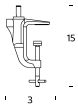

CERTIFICATIONS ET SYMBOLES:

COMPOSANTS

BASE POUR TABLE CODE - 4290..

Base pour table en couleur gris clair, gris anthacite, blanc et jaune fluorescent (dimension 18 x 18 cm)

ETAU CODE - 4288..

Etau pour table en couleur gris clair, gris anthacite, blanc et jaune fluorescent (dimension 3 x 15 cm)

BASE POUR TABLE AVEC USB CODE - 4358..

Base pour table avec port USB (dimensions 18 x 18 x 3,6 cm)

Subject to technical modifications and modifications to content