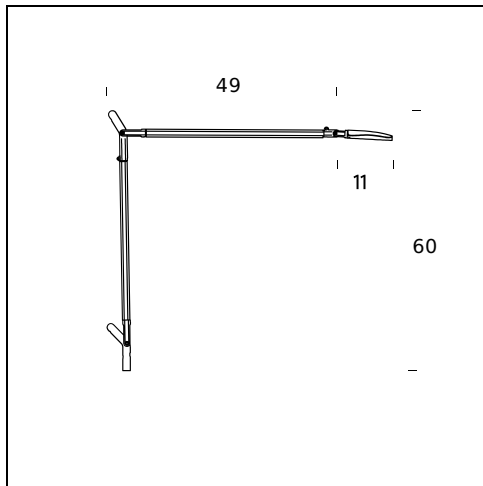

RELATED PRODUCTS

VOLÉE

Applique

VOLÉE

Lampadaire

SPÉCIFICATIONS TECHNIQUES

Applique, lampadaire et lampe de table avec émission de lumière directe et tête orientable. Corps en aluminium extrudé, tête et joints en aluminium moulés sous pression, et cordes mécaniques en acier. Disponibles avec base pour table, étau, attache pour applique à unir avec le corps, le tout en couleur gris anthracite, blanc et jaune fluorescent. Un simple mouvement de la main sous la tête de l'appareil active un dispositif électronique qui permet d'allumer et d'éteindre la lampe sans la nécessité de la toucher (touchless). Un capteur tactile posé sur la tête de l'appareil permet la régulation du flux lumineux avec 4 divers niveau d'intensité (0%, 40%, 60%, 100%). Un système Time out éteint automatiquement la lampe après 5 heures de fonctionnement. Une fois éteinte, la lampe garde en mémoire le dernier niveau d'intensité de lumière utilisée. La lampe est livrée avec une fiche multiple. Câble d'alimentation, ballast sur câble et prise de couleur noire.

NOM DU MODÈLE: Volée

CODE: 4286..

DIMENSIONS: 60 x 60 cm

MATERIALS: Aluminium

COULEURS

- Anthracite Grey - RAL Code: RAL 7024 Matt
- Fluorescent Yellow
- White - RAL Code: RAL 9016 Matt

AMPOULES: Led - 7,5W (2700 K, CRI>90, Lm 800)

PLUG: Black

CÂBLE D'ALIMENTATION: Black

DIMMER: Touch dimmer

CERTIFICATIONS ET SYMBOLES:

NOM DU MODÈLE: Demi Volée

CODE: 4289..

DIMENSIONS: cm 52 - cm 11

MATERIALS: Aluminium

BASE POUR TABLE AVEC USB CODE - 4358..

Base pour table avec port USB (dimensions 18 x 18 x 3,6 cm)

Subject to technical modifications and modifications to content