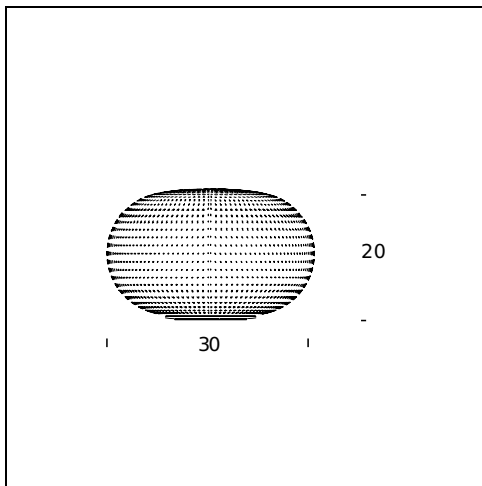

**CODE:** 4308/OBI

**DIMENSIONS:** Ø 16x12 cm

**MATERIALS:** Glass

**COULEURS**

○ White

**AMPOULES:** Led - 4,5W ( 2700 K, CRI>80, 350 Lm) 230V

**PLUG:** Transparent

**CÂBLE D'ALIMENTATION:** Transparent

**CERTIFICATIONS ET SYMBOLES:**

**NOM DU MODÈLE:** Bianca Medium

**CODE:** 4308BI

**DIMENSIONS:** Ø 30x20 cm

**MATERIALS:** Glass

**COULEURS**

White

**AMPOULES:** Led - 17,5W (2700 K, CRI>80, 1650 Lm) 230V

**PLUG:** Transparent

**CÂBLE D'ALIMENTATION:** Transparent

**DIMMER:** Transparent

**CERTIFICATIONS ET SYMBOLES:**

**NOM DU MODÈLE:** Bianca Large

**CODE:** 4308/1BI

**DIMENSIONS:** Ø 50 x 35,5 cm

**MATERIALS:** Glass