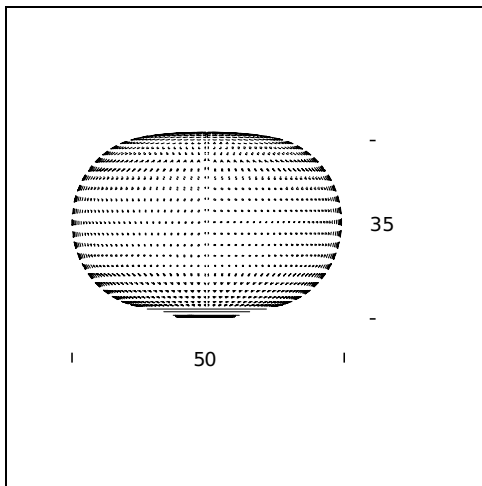

**CODE:** 4308/OBI

**DIMENSIONS:** Ø 16x12 cm

**MATERIALS:** Glass

**COULEURS**

○ White

**AMPOULES:** Led - 4,5W ( 2700 K, CRI>80, 350 Lm) 230V

**PLUG:** Transparent

**CÂBLE D'ALIMENTATION:** Transparent

**CERTIFICATIONS ET SYMBOLES:**

**NOM DU MODÈLE:** Bianca Medium

**CODE:** 4308BI

**DIMENSIONS:** Ø 30x20 cm

**MATERIALS:** Glass

**COULEURS**

White

**AMPOULES:** Led - 17,5W (2700 K, CRI>80, 1650 Lm) 230V

**PLUG:** Transparent

**CÂBLE D'ALIMENTATION:** Transparent

**DIMMER:** Transparent

**CERTIFICATIONS ET SYMBOLES:**

**NOM DU MODÈLE:** Bianca Large

**CODE:** 4308/1BI

**DIMENSIONS:** Ø 50 x 35,5 cm

**MATERIALS:** Glass