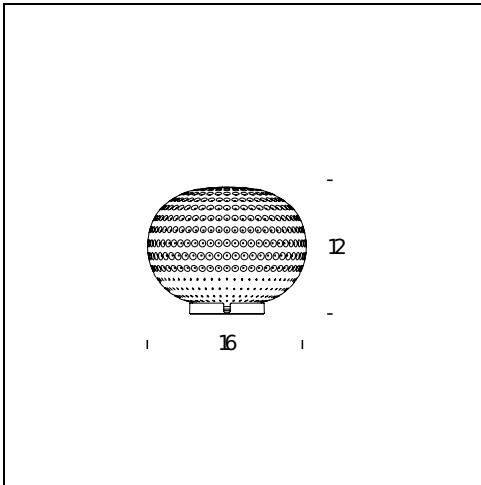

*Plafonnier*

**SPÉCIFICATIONS TECHNIQUES**

Lampe de table. Diffuseur en verre soufflé blanc satiné. Structure en métal peint en blanc. Câble d'alimentation, variateur et interrupteur transparents.

**NOM DU MODÈLE:** Bianca Small

**CODE:** 4308/OBI

**DIMENSIONS:** Ø 16x12 cm

**MATERIALS:** Glass

**COULEURS**

○ White

**AMPOULES:** Led - 4,5W ( 2700 K, CRI>80, 350 Lm) 230V

**PLUG:** Transparent

**CÂBLE D'ALIMENTATION:** Transparent

**CERTIFICATIONS ET SYMBOLES:**

**NOM DU MODÈLE:** Bianca Medium

**CODE:** 4308BI

**DIMENSIONS:** Ø 30x20 cm

**MATERIALS:** Glass

**COULEURS**

White

**AMPOULES:** Led - 17,5W (2700 K, CRI>80, 1650 Lm) 230V

**PLUG:** Transparent

**CÂBLE D'ALIMENTATION:** Transparent

**DIMMER:** Transparent

**CERTIFICATIONS ET SYMBOLES:**

**NOM DU MODÈLE:** Bianca Large

**CODE:** 4308/1BI

**DIMENSIONS:** Ø 50 x 35,5 cm

**MATERIALS:** Glass