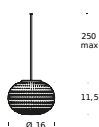

CODE - 4306/OBI/NOROSE