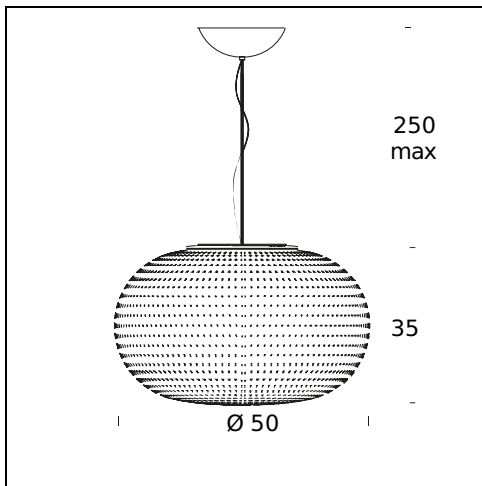

*Lampadaire*

**SPÉCIFICATIONS TECHNIQUES**

Suspension. Diffuseur en verre doublé blanc laiteux, soufflé et satiné. Rosace de couleur blanche. Câble d'alimentation transparent.

**NOM DU MODÈLE:** Bianca Small

**CODE:** 4306/OBI

**DIMENSIONS:** Ø 16x11,5+250 cm

**MATERIALS:** Glass

**COULEURS**

White

**AMPOULES:** LED - 4,5W ( 2700 K, CRI>80, 350 Lm) 230V

**CÂBLE D'ALIMENTATION:** Transparent

**CERTIFICATIONS ET SYMBOLES:**

**NOM DU MODÈLE:** Bianca Medium

**CODE:** 4306BI

**DIMENSIONS:** Ø 30x19+250 cm

**MATERIALS:** Glass

**COULEURS**

White

**AMPOULES:** LED - 17,5W ( 2700 K, CRI>80, 1650 Lm) 230V

**CÂBLE D'ALIMENTATION:** Transparent

**CERTIFICATIONS ET SYMBOLES:**

**NOM DU MODÈLE:** Bianca Large

**CODE:** 4306/1BI

**DIMENSIONS:** Ø 50x35+250 cm

**MATERIALS:** Glass

**COULEURS**

White

**AMPOULES:** 1x150W E27 (HA / FL / LED) 230V