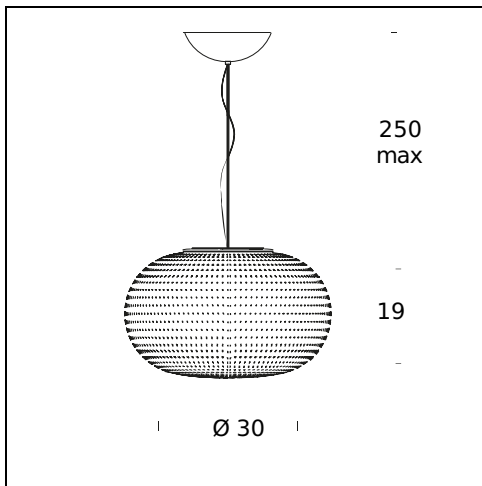

*Lampadaire*

**SPÉCIFICATIONS TECHNIQUES**

Suspension. Diffuseur en verre doublé blanc laiteux, soufflé et satiné. Rosace de couleur blanche. Câble d'alimentation transparent.

**NOM DU MODÈLE:** Bianca Small

**CODE:** 4306/OBI

**DIMENSIONS:** Ø 16x11,5+250 cm

**MATERIALS:** Glass

**COULEURS**

White

**AMPOULES:** LED - 4,5W ( 2700 K, CRI>80, 350 Lm) 230V

**CÂBLE D'ALIMENTATION:** Transparent

**CERTIFICATIONS ET SYMBOLES:**

**NOM DU MODÈLE:** Bianca Medium

**CODE:** 4306BI

**DIMENSIONS:** Ø 30x19+250 cm

**MATERIALS:** Glass

**COULEURS**

White

**AMPOULES:** LED - 17,5W ( 2700 K, CRI>80, 1650 Lm) 230V

**CÂBLE D'ALIMENTATION:** Transparent

**CERTIFICATIONS ET SYMBOLES:**

**NOM DU MODÈLE:** Bianca Large

**CODE:** 4306/1BI

**DIMENSIONS:** Ø 50x35+250 cm

**MATERIALS:** Glass

**COULEURS**

White

**AMPOULES:** 1x150W E27 (HA / FL / LED) 230V