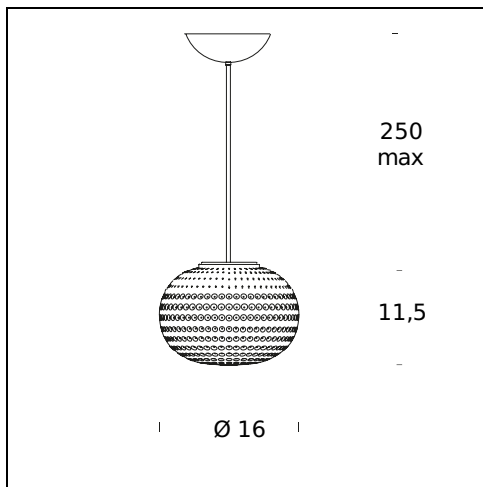

*Lampadaire*

**SPÉCIFICATIONS TECHNIQUES**

Suspension. Diffuseur en verre doublé blanc laiteux, soufflé et satiné. Rosace de couleur blanche. Câble d'alimentation transparent.

**NOM DU MODÈLE:** Bianca Small

**CODE:** 4306/OBI

**DIMENSIONS:** Ø 16x11,5+250 cm

**MATERIALS:** Glass

**COULEURS**

White

**AMPOULES:** LED - 4,5W ( 2700 K, CRI>80, 350 Lm) 230V

**CÂBLE D'ALIMENTATION:** Transparent

**CERTIFICATIONS ET SYMBOLES:**

**NOM DU MODÈLE:** Bianca Medium

**CODE:** 4306BI

**DIMENSIONS:** Ø 30x19+250 cm

**MATERIALS:** Glass

**COULEURS**

White

**AMPOULES:** LED - 17,5W ( 2700 K, CRI>80, 1650 Lm) 230V

**CÂBLE D'ALIMENTATION:** Transparent

**CERTIFICATIONS ET SYMBOLES:**

**NOM DU MODÈLE:** Bianca Large

**CODE:** 4306/1BI

**DIMENSIONS:** Ø 50x35+250 cm

**MATERIALS:** Glass

**COULEURS**

White

**AMPOULES:** 1x150W E27 (HA / FL / LED) 230V