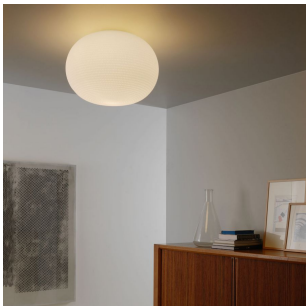

BIANCA

Applique et Plafonnier