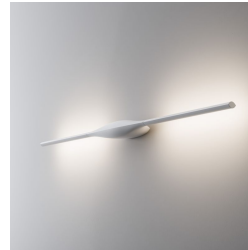

# APEX

Karim Rashid, 2015

Apex est une applique qui se caractérise par une ligne fuselée et élégante, dont l'élément central rappelle la forme d'un oeil. La lampe s'affine vers ses extrémités comme pour s'évanouir dans son environnement, irradiant une lame de lumière intense et fonctionnelle. Apex peut être installée dans un sens horizontal ou vertical.

**SPÉCIFICATIONS TECHNIQUES**

Applique. Corps en aluminium moulé sous pression, brillant laqué en blanc et noir ou poli. Emission de lumière indirecte. Alimentateur électronique réglable inclus (1:10V).

**NOM DU MODÈLE:** Apex

**CODE:** 4311..

**DIMENSIONS:** 102 x 9,4 x 5,6 cm

**MATERIALS:** Aluminum

**COULEURS**

- Black - RAL Code: RAL 9005 Gloss
- Polished Aluminum
- White Gloss - RAL Code: RAL 9003 Gloss