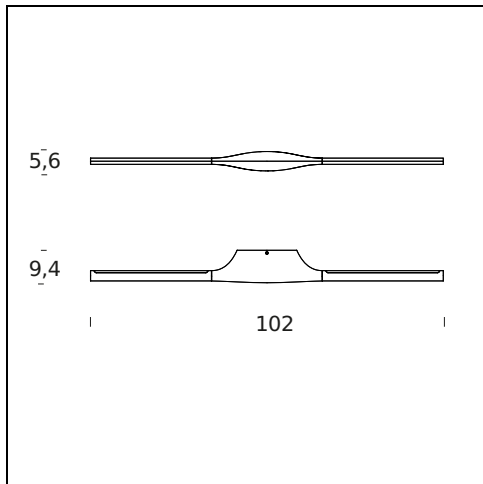

**SPÉCIFICATIONS TECHNIQUES**

Applique. Corps en aluminium moulé sous pression, brillant laqué en blanc et noir ou poli. Emission de lumière indirecte. Alimentateur électronique réglable inclus (1:10V).

**NOM DU MODÈLE:** Apex

**CODE:** 4311..

**DIMENSIONS:** 102 x 9,4 x 5,6 cm

**MATERIALS:** Aluminum

**COULEURS**

- Black - RAL Code: RAL 9005 Gloss
- Polished Aluminum
- White Gloss - RAL Code: RAL 9003 Gloss

**AMPOULES:** 2x7W LED (2700K, CRI>80, 900+900 Lm)

**CERTIFICATIONS ET SYMBOLES:**

Subject to technical modifications and modifications to content