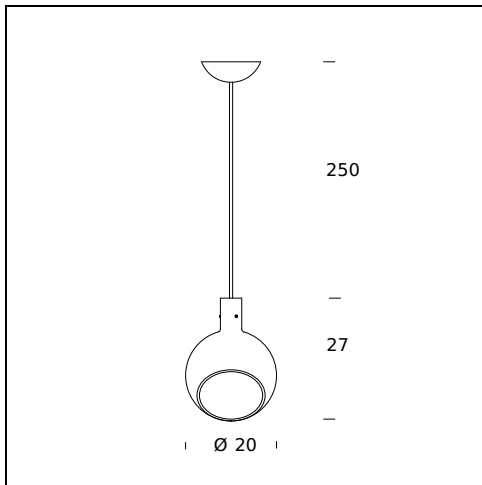

Suspension. Diffuseur en verre soufflé opalin ambre ou blanc. Câble de suspension transparent. Rosace de couleur blanche.

NOM DU MODÈLE: Parola

CODE: 4284..

DIMENSIONS: Ø 20 x 27 + 250 cm

MATERIALS: Glass

COULEURS

● Amber

○ White

AMPOULES: 3,5W LED G9 (3000K, CRI 80, 400 Lm)

CÂBLE D'ALIMENTATION: Transparent

CERTIFICATIONS ET SYMBOLES:

COMPOSANTS

R4286/4 CODE - ROSACE MULTIPLE POUR 4 SUSPENSIONS

ROSACE MULTIPLE POUR 4 SUSPENSIONS (Ø 35 CM)

R4286/6 CODE - ROSACE MULTIPLE POUR 6 SUSPENSIONS

ROSACE MULTIPLE POUR 6 SUSPENSIONS (Ø 50 CM)

4284../NOROSE CODE - 4284../NOROSE

20 × 27 cm + 250 cable

Subject to technical modifications and modifications to content