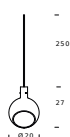

Suspension. Diffuseur en verre soufflé opalin ambre ou blanc. Câble de suspension transparent. Rosace de couleur blanche.

NOM DU MODÈLE: Parola

CODE: 4284..

DIMENSIONS: Ø 20 x 27 + 250 cm

MATERIALS: Glass

COULEURS

● Amber

○ White

AMPOULES: 3,5W LED G9 (3000K, CRI 80, 400 Lm)

CÂBLE D'ALIMENTATION: Transparent

CERTIFICATIONS ET SYMBOLES:

COMPOSANTS

R4286/4 CODE - ROSACE MULTIPLE POUR 4 SUSPENSIONS

ROSACE MULTIPLE POUR 4 SUSPENSIONS (Ø 35 CM)

R4286/6 CODE - ROSACE MULTIPLE POUR 6 SUSPENSIONS

ROSACE MULTIPLE POUR 6 SUSPENSIONS (Ø 50 CM)

4284../NOROSE CODE - 4284../NOROSE

20 × 27 cm + 250 cable

Subject to technical modifications and modifications to content