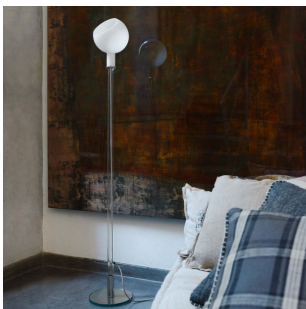

RELATED PRODUCTS