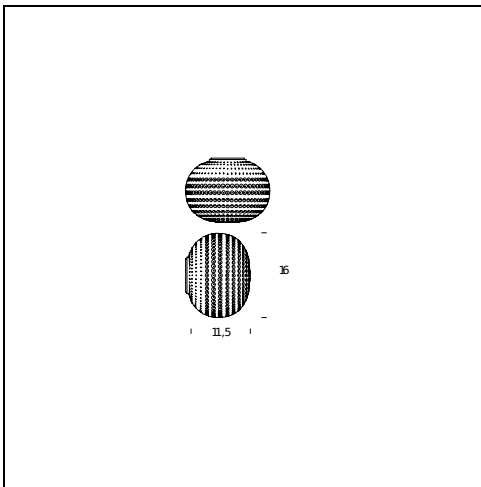

RELATED PRODUCTS

BIANCA
Lampe de Table

BIANCA
Plafonnier

BIANCA
Suspension

BIANCA
Lampadaire

SPÉCIFICATIONS TECHNIQUES

Lampe murale/plafond. Diffuseur en verre doublé blanc laiteux, soufflé et satiné. Monture en métal blanc.

NOM DU MODÈLE: Bianca Small

CODE: 4328/0BI

DIMENSIONS: Ø 16x11,5 cm

MATERIALS: Glass

COULEURS

○ White

AMPOULES: Led - 4,5W (2700 K, CRI>80, 350 Lm)

CERTIFICATIONS ET SYMBOLES:

NOM DU MODÈLE: Bianca Medium

CODE: 4328BI

DIMENSIONS: Ø 30x20 cm

MATERIALS: Glass

COULEURS

○ White

AMPOULES: Led - 17,5W (2700 K, CRI>80, 1650 Lm)

CERTIFICATIONS ET SYMBOLES: