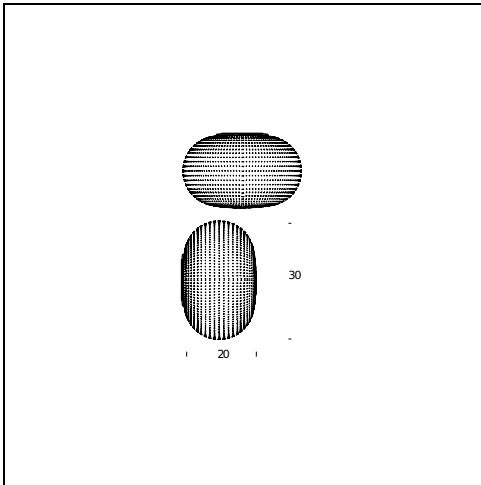

NOM DU MODÈLE: Bianca Small

CODE: 4328/0BI

DIMENSIONS: Ø 16x11,5 cm

MATERIALS: Glass

COULEURS

○ White

AMPOULES: Led - 4,5W (2700 K, CRI>80, 350 Lm)

CERTIFICATIONS ET SYMBOLES:

NOM DU MODÈLE: Bianca Medium

CODE: 4328BI

DIMENSIONS: Ø 30x20 cm

MATERIALS: Glass

COULEURS

○ White

AMPOULES: Led - 17,5W (2700 K, CRI>80, 1650 Lm)

CERTIFICATIONS ET SYMBOLES: